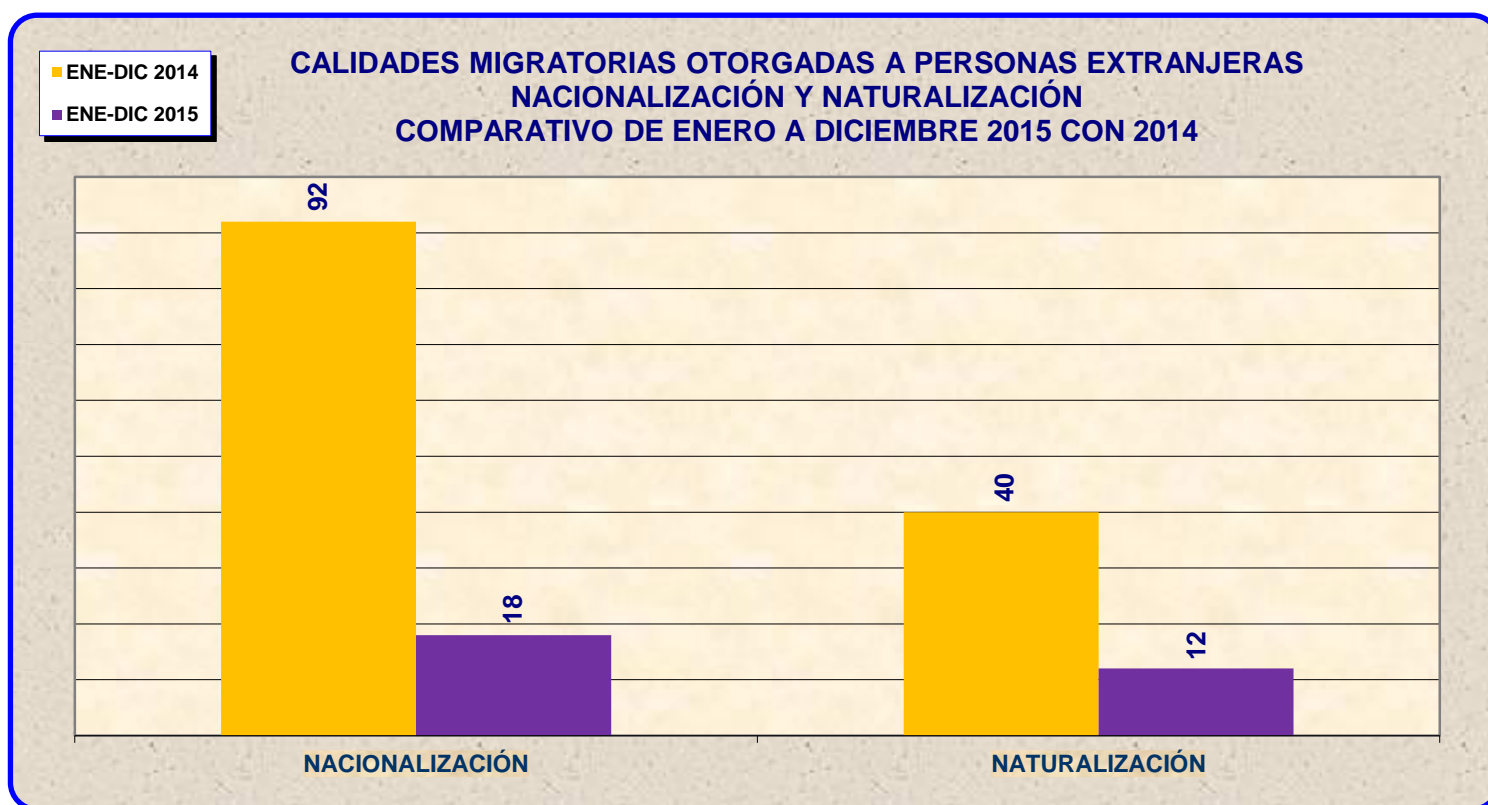

CALIDADES MIGRATORIAS OTORGADAS A PERSONAS EXTRANJERAS

CUADRO COMPARATIVO DE ENERO A DICIEMBRE 2015 CON 2014

<i>CALIDADES MIGRATORIAS</i>	<i>ENE-DIC 2014</i>	<i>ENE-DIC 2015</i>
NACIONALIZACIÓN	92	18
NATURALIZACIÓN	40	12
TOTAL	132	30

- Entre enero y diciembre del año 2014, se otorgaron 132 calidades migratorias a personas extranjeras por Nacionalización y Naturalización. Del total de calidades migratorias autorizadas, el 69.7% fueron Nacionalizaciones y el 30.3% Naturalizaciones.
- Entre enero y diciembre del año 2015, se otorgaron 30 calidades migratorias a personas extranjeras por Nacionalización y Naturalización. Del total de calidades migratorias autorizadas, el 60.0% fueron Nacionalizaciones y el 40.0% Naturalizaciones.
- En el período de enero a diciembre del año 2015, se otorgaron **102** calidades migratorias por Nacionalización y Naturalización menos al compararlo con el mismo período del año 2014, representando una disminución del **77.3%**.