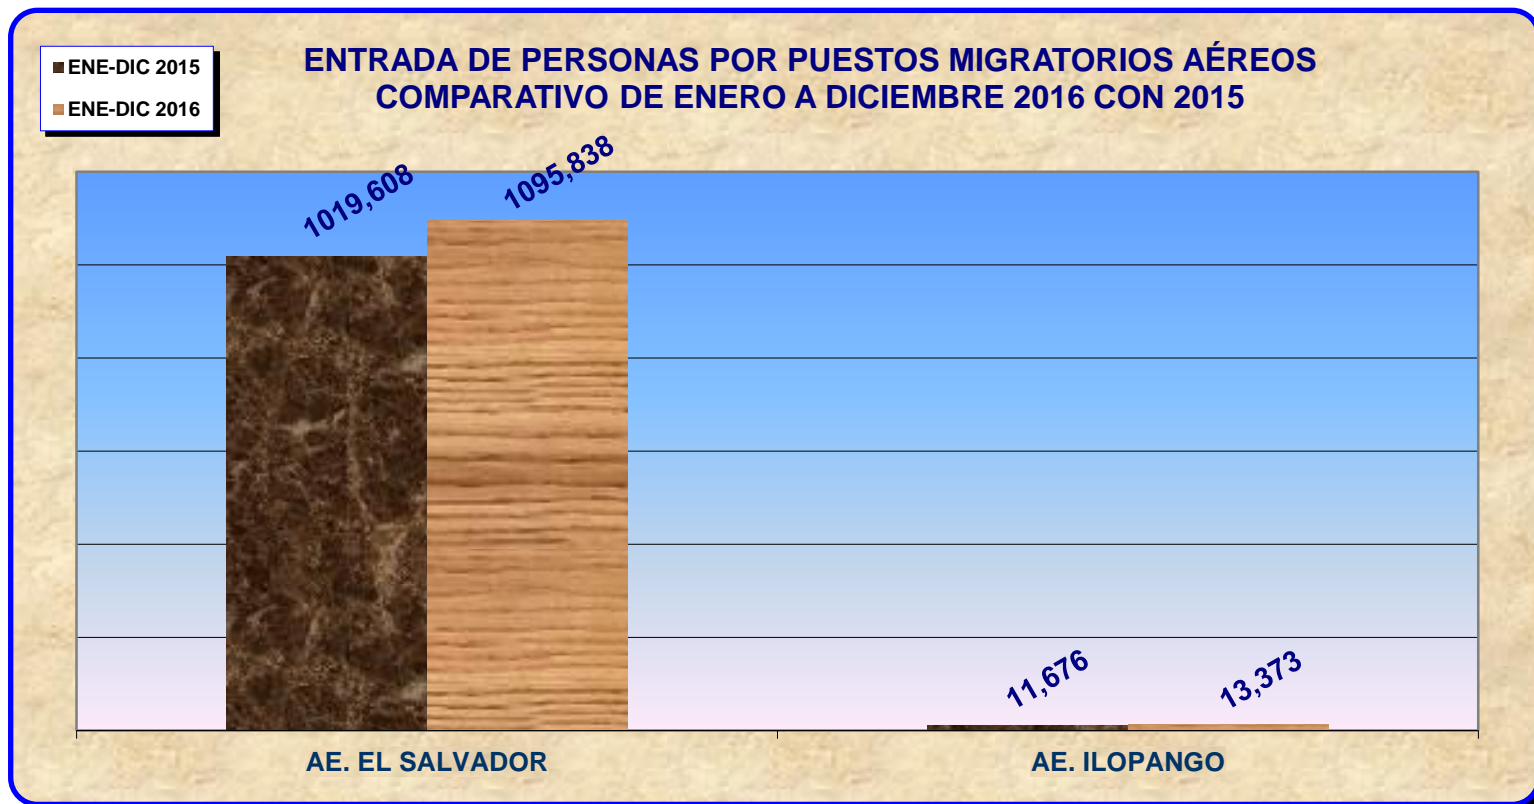

## DIRECCIÓN GENERAL DE MIGRACIÓN Y EXTRANJERÍA

### ENTRADA DE PERSONAS POR PUESTOS MIGRATORIOS AÉREOS

#### CUADRO COMPARATIVO DE ENERO A DICIEMBRE 2016 CON 2015

| <i>PUESTOS MIGRATORIOS AÉREOS</i> | <i>ENE-DIC 2015</i> | <i>ENE-DIC 2016</i> |
|-----------------------------------|---------------------|---------------------|
| AE. EL SALVADOR                   | 1019,608            | 1095,838            |
| AE. ILOPANGO                      | 11,676              | 13,373              |
| <b>TOTAL</b>                      | <b>1031,284</b>     | <b>1109,211</b>     |

1. El registro de entradas por Puestos Migratorios Aéreos entre enero y diciembre del año 2015, fue 1,031,284 personas. El Aeropuerto Internacional de El Salvador registró el ingreso al territorio nacional de 1,019,608 personas, representando el 98.9% del total del período.