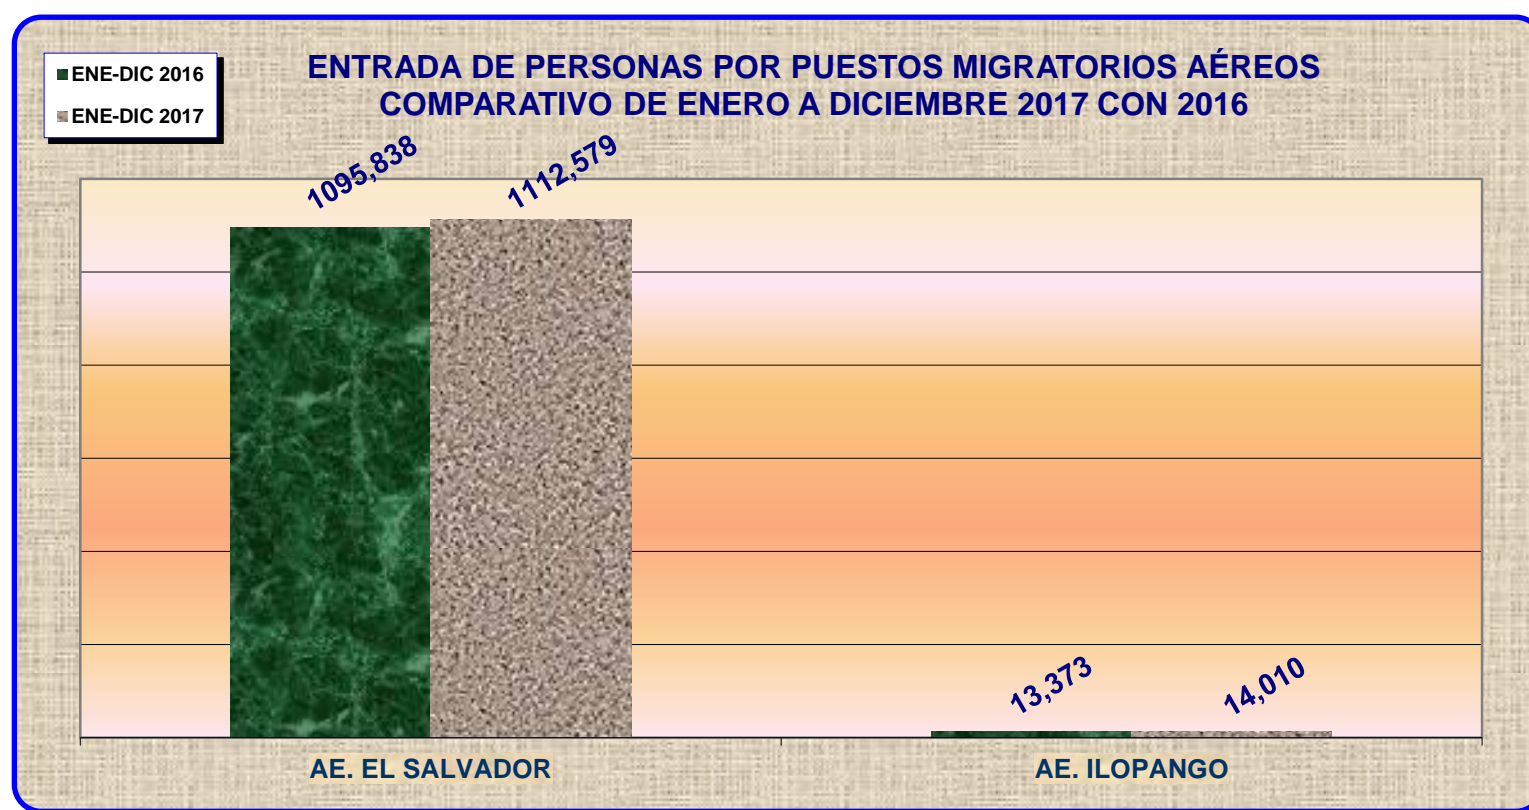

### ENTRADA DE PERSONAS POR PUESTOS MIGRATORIOS AÉREOS

CUADRO COMPARATIVO DE ENERO A DICIEMBRE 2017 CON 2016

PUESTOS MIGRATORIOS AÉREOS	ENE-DIC 2016	ENE-DIC 2017
AE. EL SALVADOR	1095,838	1112,579
AE. ILOPANGO	13,373	14,010
<b>TOTAL</b>	<b>1109,211</b>	<b>1126,589</b>

1. El registro de entradas por Puestos Migratorios Aéreos entre enero y diciembre del año 2016, fue 1,109,211 personas. El Aeropuerto Internacional de El Salvador registró el ingreso al territorio nacional de 1,095,838 personas, representando el 98.8% del total del período.
2. El registro de entradas por Puestos Migratorios Aéreos entre enero y diciembre del año 2017, fue 1,126,589 personas. El Aeropuerto Internacional de El Salvador registró el ingreso al territorio nacional de 1,112,579 personas, representando el 98.8% del total del período.
3. En el período de enero a diciembre del año 2017, se registró el ingreso por Puestos Migratorios Aéreos de **17,378** personas más al compararlo con el mismo período del año 2016, lo que representa un incremento del **1.6%**.