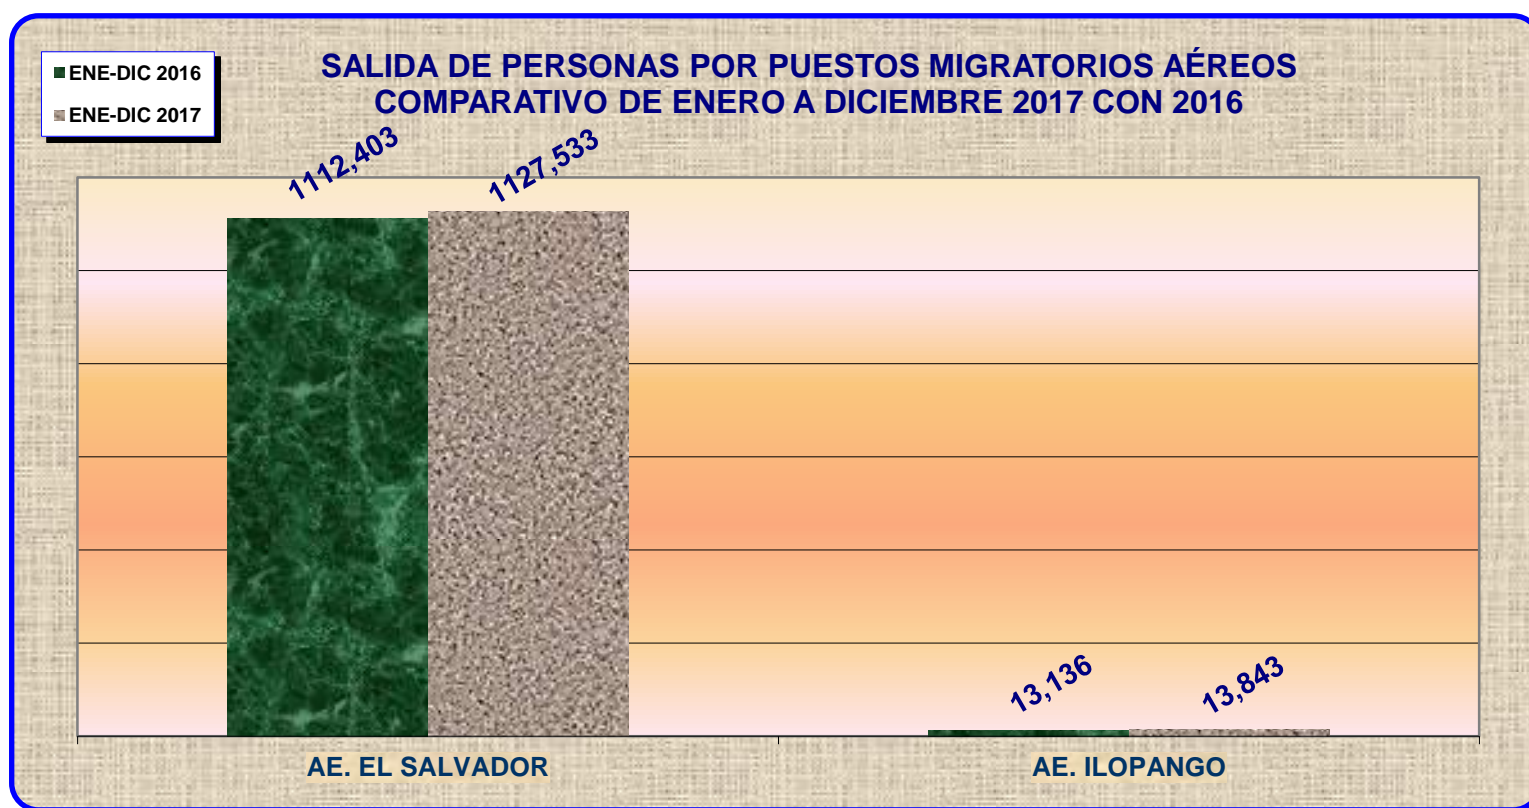

SALIDA DE PERSONAS POR PUESTOS MIGRATORIOS AÉREOS

CUADRO COMPARATIVO DE ENERO A DICIEMBRE 2017 CON 2016

<i>PUESTOS MIGRATORIOS AÉREOS</i>	<i>ENE-DIC 2016</i>	<i>ENE-DIC 2017</i>
AE. EL SALVADOR	1112,403	1127,533
AE. ILOPANGO	13,136	13,843
<b>TOTAL</b>	<b>1125,539</b>	<b>1141,376</b>

1. El registro de salidas por Puestos Migratorios Aéreos entre enero y diciembre del año 2016, fue 1,125,539 personas. El Aeropuerto Internacional de El Salvador registró la salida del territorio nacional de 1,112,403 personas, representando el 98.8% del total del período.
2. El registro de salidas por Puestos Migratorios Aéreos entre enero y diciembre del año 2017, fue 1,141,376 personas. El Aeropuerto Internacional de El Salvador registró la salida del territorio nacional de 1,127,533 personas, representando el 98.8% del total del período.
3. En el período de enero a diciembre del año 2017, se registró la salida por Puestos Migratorios Aéreos de **15,837** personas más al compararlo con el mismo período del año 2016, lo que representa un incremento del **1.4%**.