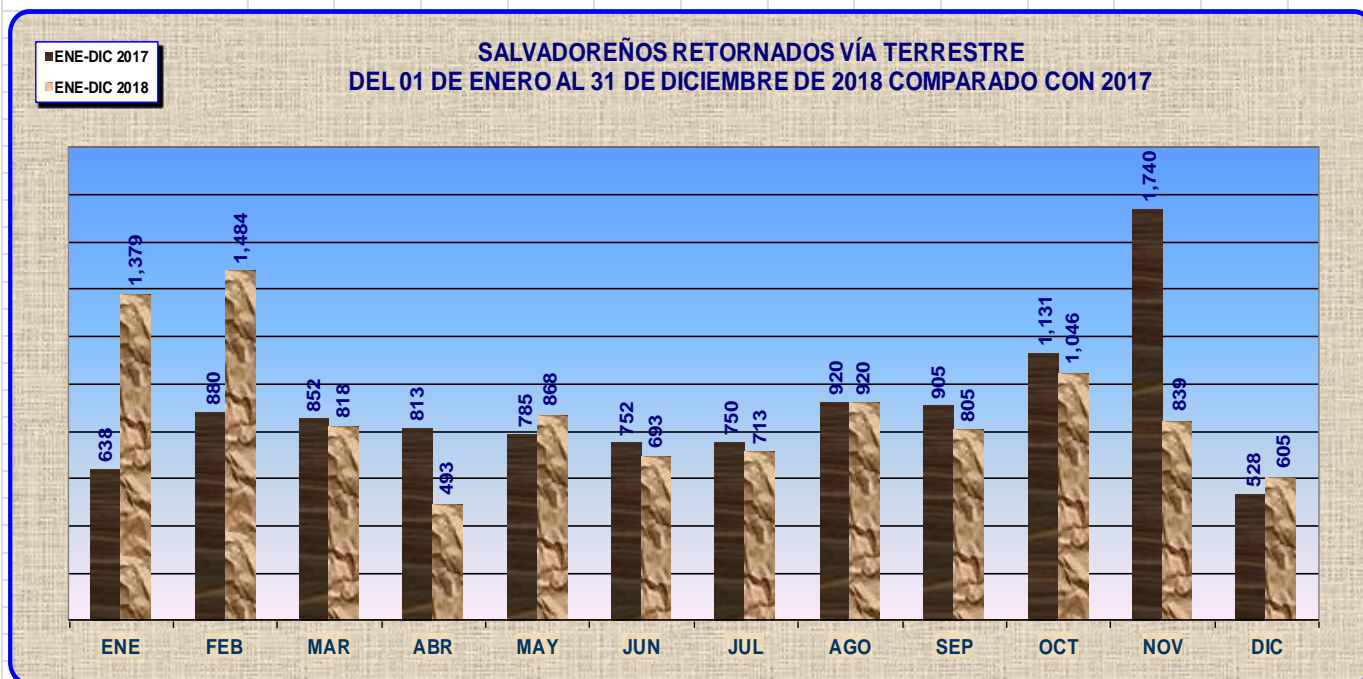

### SALVADOREÑOS RETORNADOS VÍA TERRESTRE

DEL 01 DE ENERO AL 31 DE DICIEMBRE DE 2018 COMPARADO CON 2017

SALVADOREÑOS RETORNADOS	ENE	FEB	MAR	ABR	MAY	JUN	JUL	AGO	SEP	OCT	NOV	DIC	TOTAL
ENE-DIC 2018	1,379	1,484	818	493	868	693	713	920	805	1,046	839	605	10,663
ENE-DIC 2017	638	880	852	813	785	752	750	920	905	1,131	1,740	528	10,694
<b>TOTAL</b>	<b>2,017</b>	<b>2,364</b>	<b>1,670</b>	<b>1,306</b>	<b>1,653</b>	<b>1,445</b>	<b>1,463</b>	<b>1,840</b>	<b>1,710</b>	<b>2,177</b>	<b>2,579</b>	<b>1,133</b>	<b>21,357</b>

- La cantidad de Salvadoreños que ingresaron al país en calidad de Retornados Vía Terrestre entre enero y diciembre de 2017, fue de 10,663 personas.
- El mes de febrero, reportó la mayor cantidad de personas Retornadas en el período, con un total de 1,484, representando el 13.9% de lo reportado entre enero y diciembre de 2017.
- La cantidad de Salvadoreños que ingresaron al país en calidad de Retornados Vía Terrestre entre enero y diciembre de 2018, fue de 10,694 personas.
- El mes de noviembre, reportó la mayor cantidad de personas Retornadas en el período, con un total de 1,740, representando el 16.3% de lo reportado entre enero y diciembre de 2018.
- Los Salvadoreños Retornados Vía Terrestre entre enero y diciembre del año 2018 reportó un incremento de **31** personas, que representa el menos **0.3%**, en comparación con el mismo período del año 2017.