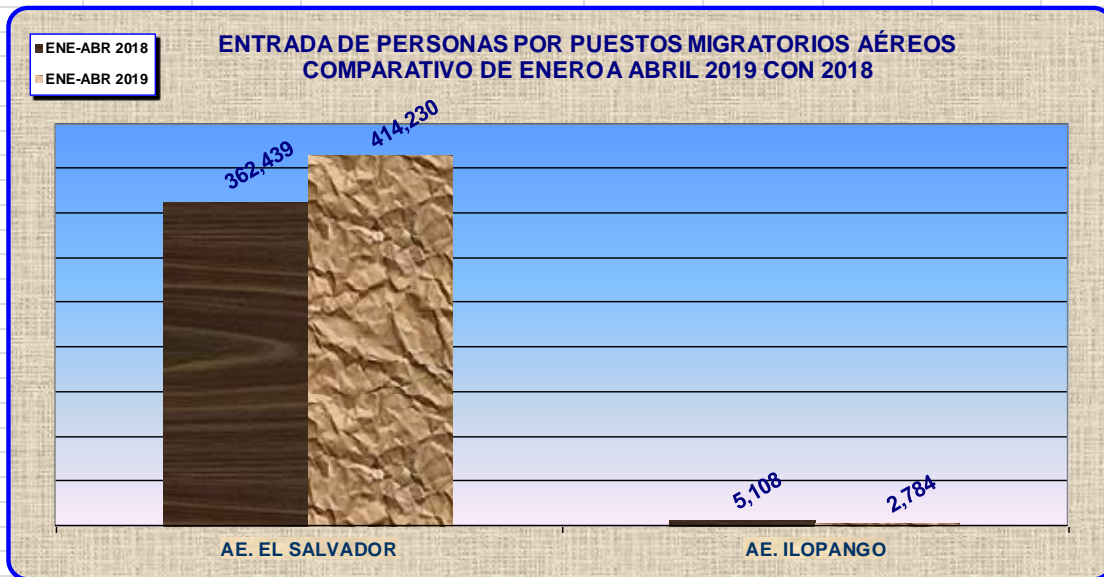

ENTRADA DE PERSONAS POR PUESTOS MIGRATORIOS AÉREOS

CUADRO COMPARATIVO DE ENERO A ABRIL 2019 CON 2018

PUESTOS MIGRATORIOS AÉREOS	ENE-ABR 2018	ENE-ABR 2019
AE. EL SALVADOR	362,439	414,230
AE. ILOPANGO	5,108	2,784
TOTAL	367,547	417,014

1. El registro de entradas por Puestos Migratorios Aéreos entre enero y abril del año 2019, fue 417,014 personas. El Aeropuerto Internacional de El Salvador registró el ingreso al territorio nacional de 414,230 personas, representando el 99.3% del total del período.
2. El registro de entradas por Puestos Migratorios Aéreos entre enero y abril del año 2018, fue 367,547 personas. El Aeropuerto Internacional de El Salvador registró el ingreso al territorio nacional de 362,439 personas, representando el 98.6% del total del período.
3. En el período de enero a abril del año 2019, se registró el ingreso por Puestos Migratorios Aéreos de **49,467** personas más al compararlo con el mismo período del año 2018, lo que representa un incremento del **13.5%**.