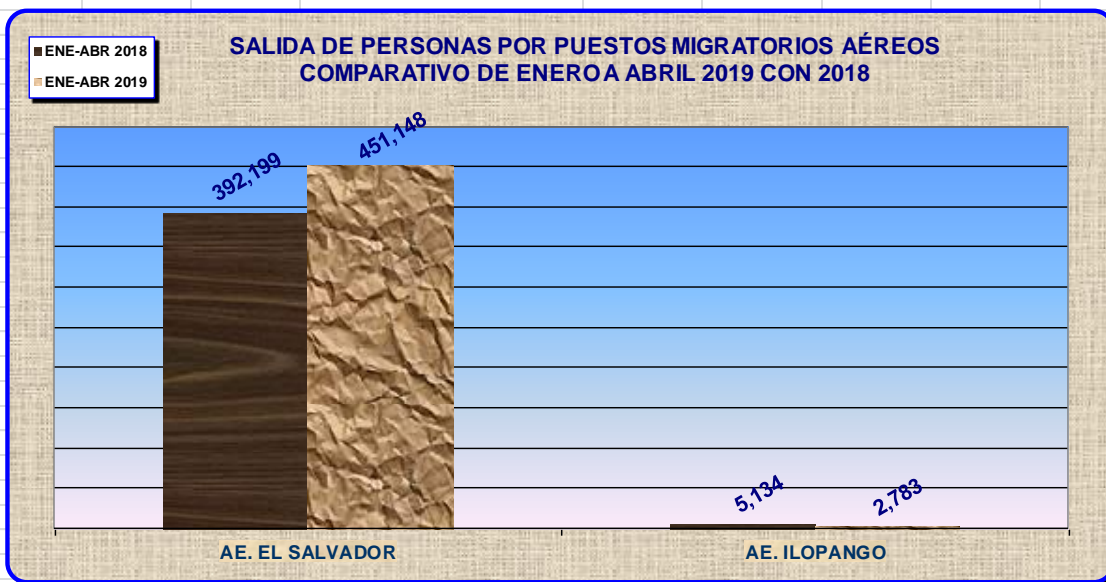

SALIDA DE PERSONAS POR PUESTOS MIGRATORIOS AÉREOS

CUADRO COMPARATIVO DE ENERO A ABRIL 2019 CON 2018

PUESTOS MIGRATORIOS AÉREOS	ENE-ABR 2018	ENE-ABR 2019
AE. EL SALVADOR	392,199	451,148
AE. ILOPANGO	5,134	2,783
TOTAL	397,333	453,931

1. El registro de salidas por Puestos Migratorios Aéreos entre enero y abril del año 2019, fue 453,931 personas. El Aeropuerto Internacional de El Salvador registró la salida del territorio nacional de 451,148 personas, representando el 99.4% del total del período.
2. El registro de salidas por Puestos Migratorios Aéreos entre enero y abril del año 2018, fue 397,333 personas. El Aeropuerto Internacional de El Salvador registró la salida del territorio nacional de 392,199 personas, representando el 98.7% del total del período.
3. En el período de enero a abril del año 2019, se registro la salida por Puestos Migratorios Aéreos de **56,598** personas más al compararlo con el mismo período del año 2018, lo que representa un incremento del **14.2%**.