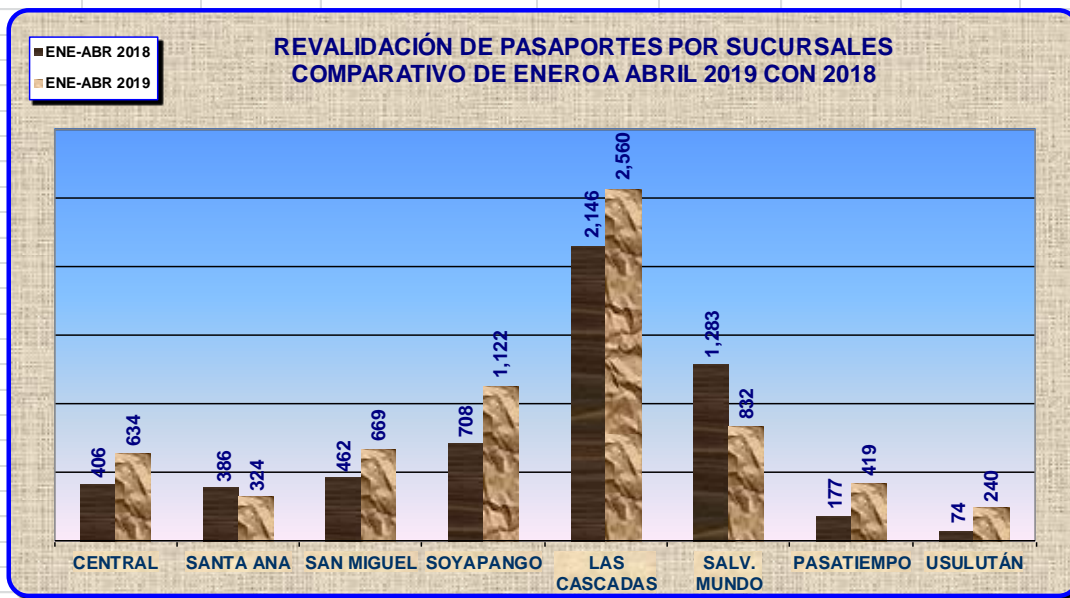

REVALIDACIÓN DE PASAPORTES POR SUCURSALES

CUADRO COMPARATIVO DE ENERO A ABRIL 2019 CON 2018

SUCURSALES	ENE-ABR 2018	ENE-ABR 2019
CENTRAL	406	634
SANTA ANA	386	324
SAN MIGUEL	462	669
SOYAPANGO	708	1,122
LAS CASCADAS	2,146	2,560
SALV. MUNDO	1,283	832
PASATIEMPO	177	419
USULUTÁN	74	240
TOTAL	5,642	6,800

- Entre enero y abril del año 2019 se revalidaron un total de 1,158 pasaportes. La Sucursal Las Cascadas con 2,560 fue la que más pasaportes revalidó, representando el 37.6% del total del período.
- Entre enero y abril del año 2018 se revalidaron un total de 5,642 pasaportes. La Sucursal Las Cascadas con 2,146 fue la que más pasaportes revalidó, representando el 38.0% del total del período.
- En el período de enero a abril del año 2019, se revalidaron **1,158** pasaportes más al compararlo con el mismo período del año 2018, representando un incremento del **20.5%**.
- En el período de enero a abril del año 2019 la Sucursal Soyapango Revalidó **414** pasaportes más que el año anterior, representando un incremento del **58.5%**, en comparación con el año 2018.
- En el período de enero a abril del año 2019 la Sucursal Salvador del Mundo elaboró **451** pasaportes menos que el año anterior, representando una disminución del **35.2%**, en comparación con el año 2018.