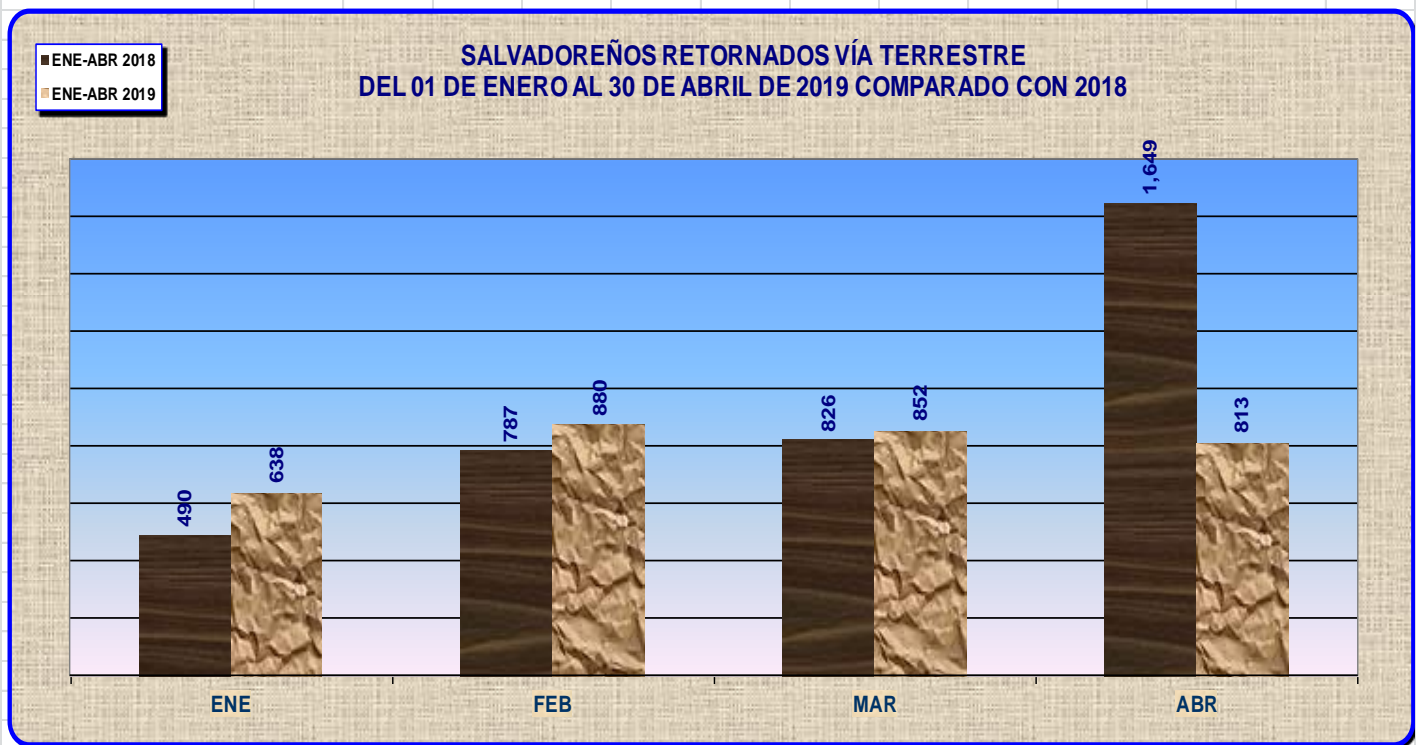

DIRECCIÓN GENERAL de
MIGRACION y EXTRANJERIA

DIRECCIÓN GENERAL DE MIGRACIÓN Y EXTRANJERÍA SECCIÓN DE ESTADÍSTICA

SALVADOREÑOS RETORNADOS VÍA TERRESTRE

DEL 01 DE ENERO AL 30 DE ABRIL DE 2019 COMPARADO CON 2018

SALVADOREÑOS RETORNADOS	ENE	FEB	MAR	ABR	TOTAL
ENE-ABR 2019	638	880	852	813	3,183
ENE-ABR 2018	490	787	826	1,649	3,752
TOTAL	1,128	1,667	1,678	2,462	6,935

1. La cantidad de Salvadoreños que ingresaron al país en calidad de Retomados Vía Terrestre entre enero y abril de 2019, fue de 3,752 personas.
2. El mes de abril, reportó la mayor cantidad de personas Retornadas en el período, con un total de 1,649, representando el 43.9% de lo reportado entre enero y abril de 2019.
3. La cantidad de Salvadoreños que ingresaron al país en calidad de Retomados Vía Terrestre entre enero y abril de 2018, fue de 3,183 personas.
4. El mes de febrero, reportó la mayor cantidad de personas Retornadas en el período, con un total de 880, representando el 27.6% de lo reportado entre enero y abril de 2018.
5. Los Salvadoreños Retornados Vía Terrestre entre enero y abril del año 2019 reportó un incremento de **569** personas, que representa el **17.9%**, en comparación con el mismo período del año 2018.