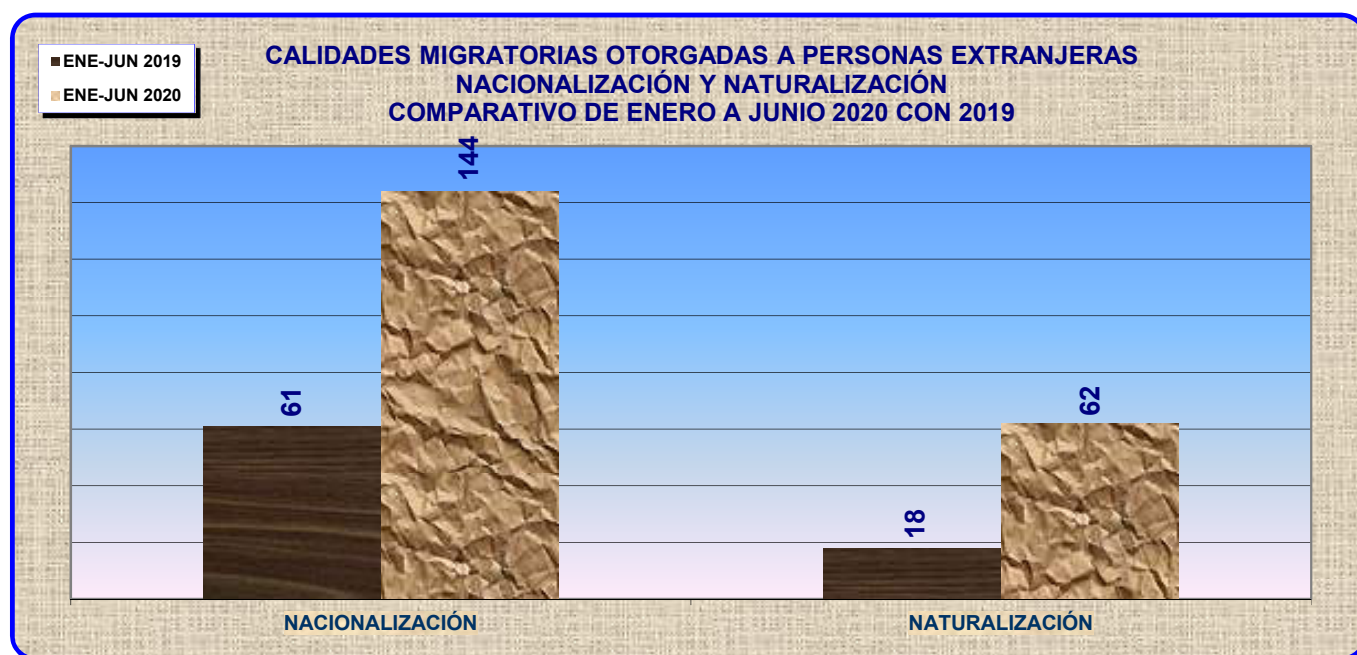

## DIRECCIÓN GENERAL DE MIGRACIÓN Y EXTRANJERÍA SECCIÓN DE ESTADÍSTICA

### CALIDADES MIGRATORIAS OTORGADAS A PERSONAS EXTRANJERAS

CUADRO COMPARATIVO DE ENERO A JUNIO 2020 CON 2019

CALIDADES MIGRATORIAS	ENE-JUN 2019	ENE-JUN 2020
NACIONALIZACIÓN	61	144
NATURALIZACIÓN	18	62
TOTAL	79	206