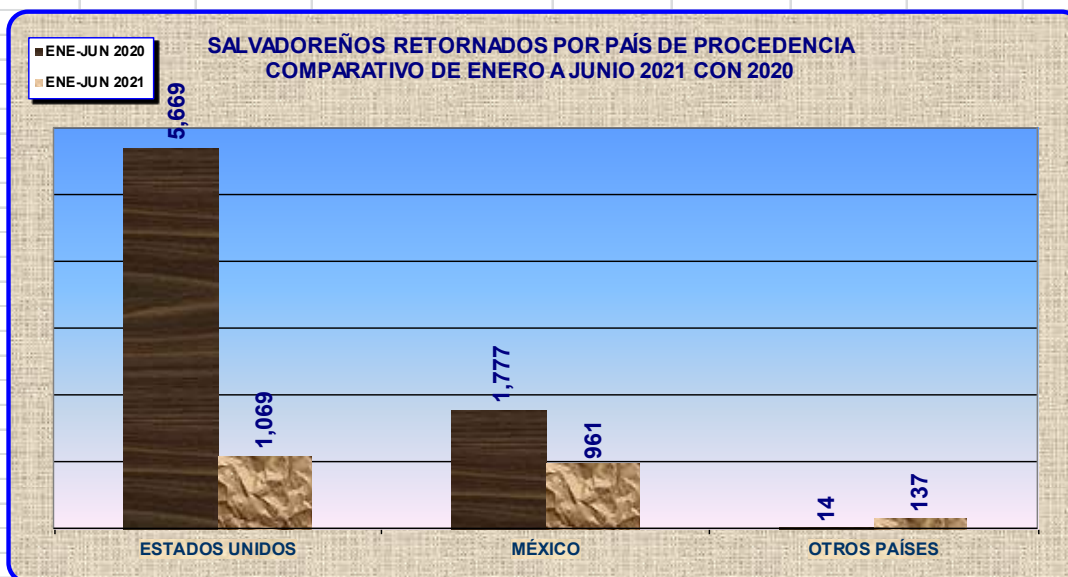

DIRECCIÓN GENERAL DE MIGRACIÓN Y EXTRANJERÍA
SECCIÓN DE ESTADÍSTICA

SALVADOREÑOS RETORNADOS POR PAÍS DE PROCEDENCIA

CUADRO COMPARATIVO DE ENERO A JUNIO 2021 CON 2020

SALVADOREÑOS RETORNADOS	ENE-JUN 2020	ENE-JUN 2021
ESTADOS UNIDOS	5,669	1,069
MÉXICO	1,777	961
OTROS PAÍSES	14	137
TOTAL	7,460	2,167

1. La cantidad de Salvadoreños Retornados procedentes de Estados Unidos, México y Otros países, entre enero y junio de 2020, fue de 7,460 personas.
2. De la cantidad de Salvadoreños Retornados al país, el 76.0% (5,669) ingresó de Estados Unidos, el 23.8% (1,777) ingresó de México y el 0.2% (14) ingresó de Otros países, de lo reportado entre enero y junio de 2020.
3. La cantidad de Salvadoreños Retornados procedentes de Estados Unidos, México y Otros países, entre enero y junio de 2021, fue de 2,167 personas.
4. De la cantidad de Salvadoreños Retornados al país, el 49.3% (1,069) ingresó de Estados Unidos, el 44.3% (961) ingresó de México y el 6.3% (137) ingresó de Otros países, de lo reportado entre enero y junio de 2021.
5. Los Salvadoreños Retornados por país de procedencia entre enero y junio del año 2021 reportó una disminución de **5,293** personas, representando el **71.0%** en comparación con el mismo período del año 2020.