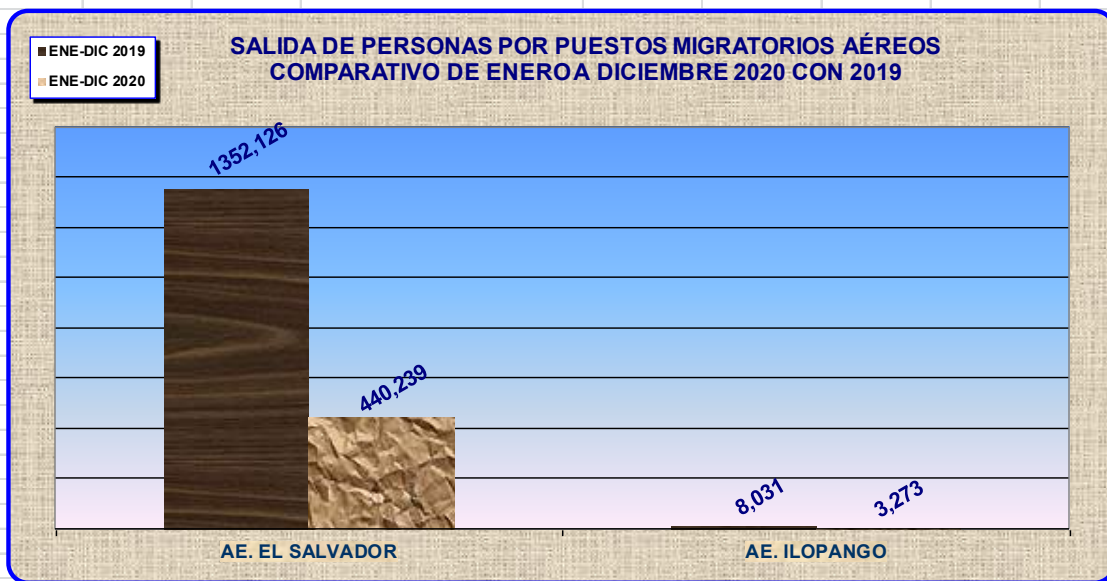

DIRECCIÓN GENERAL DE MIGRACIÓN Y EXTRANJERÍA  
SECCIÓN DE ESTADÍSTICA

SALIDA DE PERSONAS POR PUESTOS MIGRATORIOS AÉREOS

CUADRO COMPARATIVO DE ENERO A DICIEMBRE 2020 CON 2019

PUESTOS MIGRATORIOS AÉREOS	ENE-DIC 2019	ENE-DIC 2020
AE. EL SALVADOR	1352,126	440,239
AE. ILOPANGO	8,031	3,273
TOTAL	1360,157	443,512

1. El registro de salidas por Puestos Migratorios Aéreos entre enero y diciembre del año 2019, fue 1,360,157 personas. El Aeropuerto Internacional de El Salvador registró la salida del territorio nacional de 1,352,126 personas, representando el 99.4% del total del período.
2. El registro de salidas por Puestos Migratorios Aéreos entre enero y diciembre del año 2020, fue 443,512 personas. El Aeropuerto Internacional de El Salvador registró la salida del territorio nacional de 440,239 personas, representando el 99.3% del total del período.
3. En el período de enero a diciembre del año 2020, se registro la salida por Puestos Migratorios Aéreos de **916,645** personas menos al compararlo con el mismo período del año 2019, lo que representa una disminución del **67.4%**.