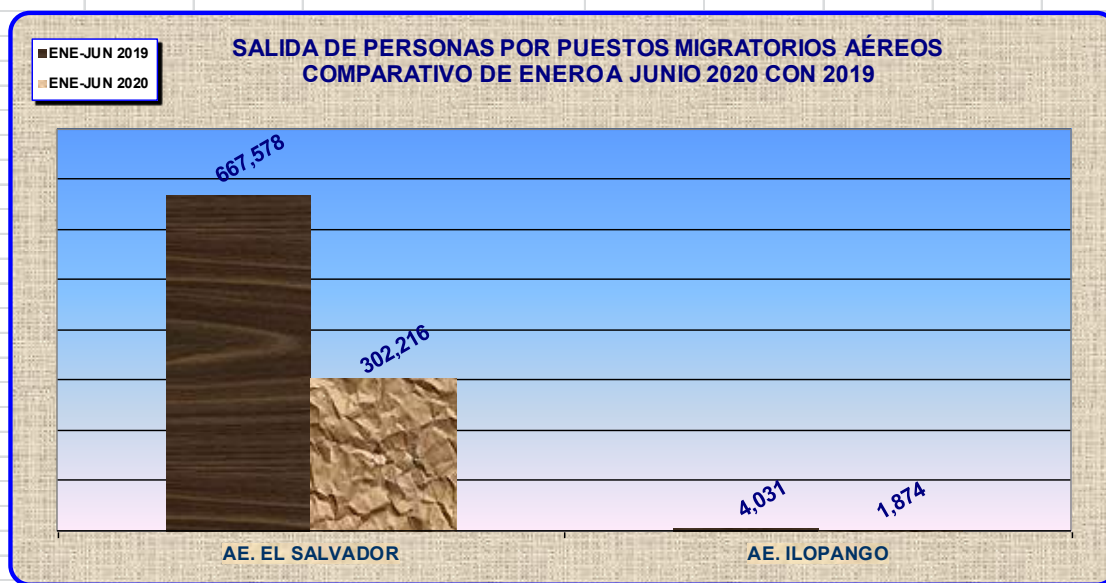

DIRECCIÓN GENERAL DE MIGRACIÓN Y EXTRANJERÍA
SECCIÓN DE ESTADÍSTICA

SALIDA DE PERSONAS POR PUESTOS MIGRATORIOS AÉREOS

CUADRO COMPARATIVO DE ENERO A JUNIO 2020 CON 2019

PUESTOS MIGRATORIOS AÉREOS	ENE-JUN 2019	ENE-JUN 2020
AE. EL SALVADOR	667,578	302,216
AE. ILOPANGO	4,031	1,874
TOTAL	671,609	304,090

1. El registro de salidas por Puestos Migratorios Aéreos entre enero y junio del año 2019, fue 671,609 personas. El Aeropuerto Internacional de El Salvador registró la salida del territorio nacional de 667,578 personas, representando el 99.4% del total del período.

2. El registro de salidas por Puestos Migratorios Aéreos entre enero y junio del año 2020, fue 304,090 personas. El Aeropuerto Internacional de El Salvador registró la salida del territorio nacional de 302,216 personas, representando el 99.4% del total del período.