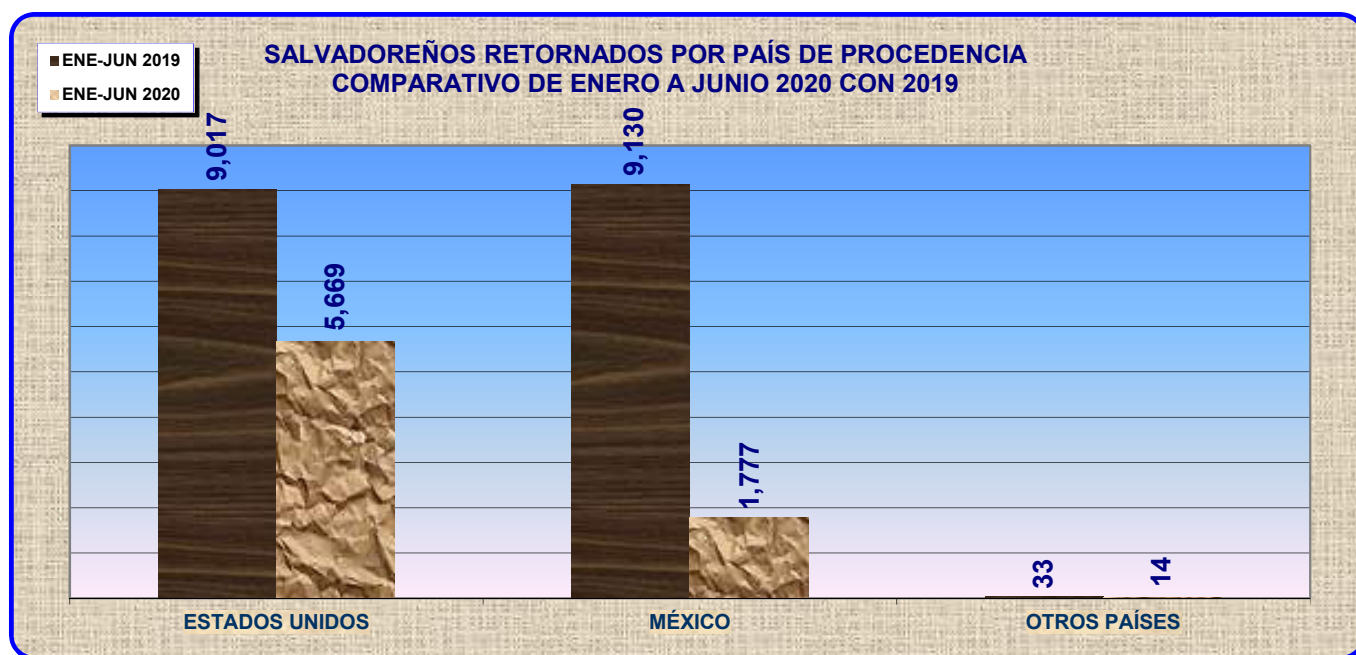

DIRECCIÓN GENERAL DE MIGRACIÓN Y EXTRANJERÍA SECCIÓN DE ESTADÍSTICA

SALVADOREÑOS RETORNADOS POR PAÍS DE PROCEDENCIA

CUADRO COMPARATIVO DE ENERO A JUNIO 2020 CON 2019

SALVADOREÑOS RETORNADOS	ENE-JUN 2019	ENE-JUN 2020
ESTADOS UNIDOS	9,017	5,669
MÉXICO	9,130	1,777
OTROS PAÍSES	33	14
TOTAL	18,180	7,460

1. La cantidad de Salvadoreños Retornados procedentes de Estados Unidos, México y Otros países, entre enero y junio de 2019, fue de 18,180 personas.
2. De la cantidad de Salvadoreños Retornados al país, el 49.6% (9,017) ingresó de Estados Unidos, el 50.2% (9,130) ingresó de México y el 0.2% (33) ingresó de Otros países, de lo reportado entre enero y junio de 2019.
3. La cantidad de Salvadoreños Retornados procedentes de Estados Unidos, México y Otros países, entre enero y junio de 2020, fue de 7,460 personas.