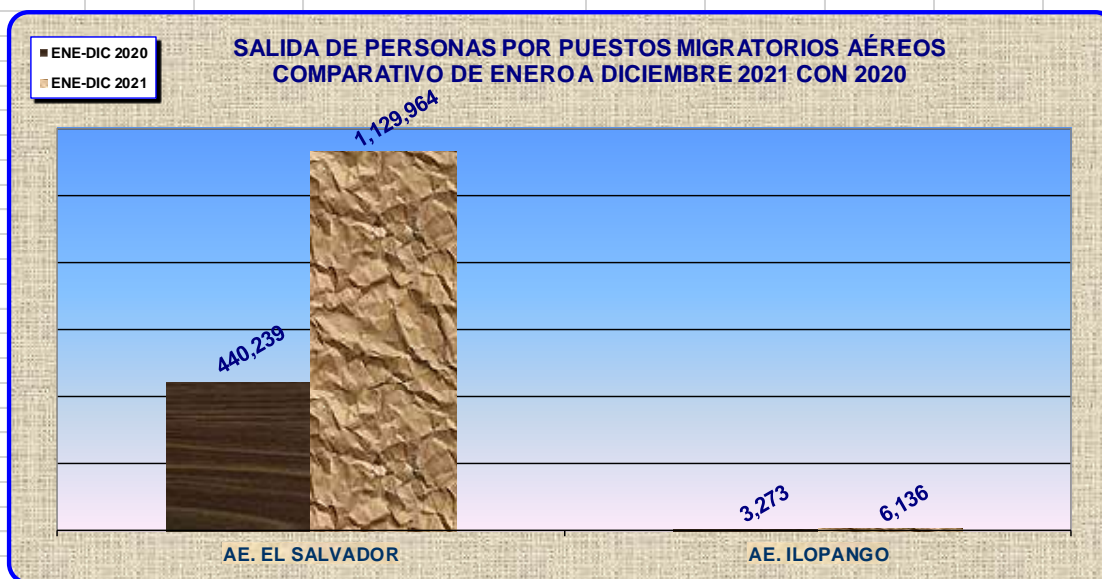

DIRECCIÓN GENERAL DE MIGRACIÓN Y EXTRANJERÍA
COORDINACIÓN DE ESTADÍSTICA

SALIDA DE PERSONAS POR PUESTOS MIGRATORIOS AÉREOS

CUADRO COMPARATIVO DE ENERO A DICIEMBRE 2021 CON 2020

PUESTOS MIGRATORIOS AÉREOS	ENE-DIC 2020	ENE-DIC 2021
AE. EL SALVADOR	440,239	1,129,964
AE. ILOPANGO	3,273	6,136
TOTAL	443,512	1,136,100

1. El registro de salidas por Puestos Migratorios Aéreos entre enero y diciembre del año 2020, fue 443,512 personas. El Aeropuerto Internacional de El Salvador registró la salida del territorio nacional de 440,239 personas, representando el 99.3% del total del período.
2. El registro de salidas por Puestos Migratorios Aéreos entre enero y diciembre del año 2021, fue 1,136,100 personas. El Aeropuerto Internacional de El Salvador registró la salida del territorio nacional de 1,129,964 personas, representando el 99.5% del total del período.
3. En el período de enero a diciembre del año 2021, se registro la salida por Puestos Migratorios Aéreos de **692,588** personas más al compararlo con el mismo período del año 2020, lo que representa un incremento del **156.2%**.