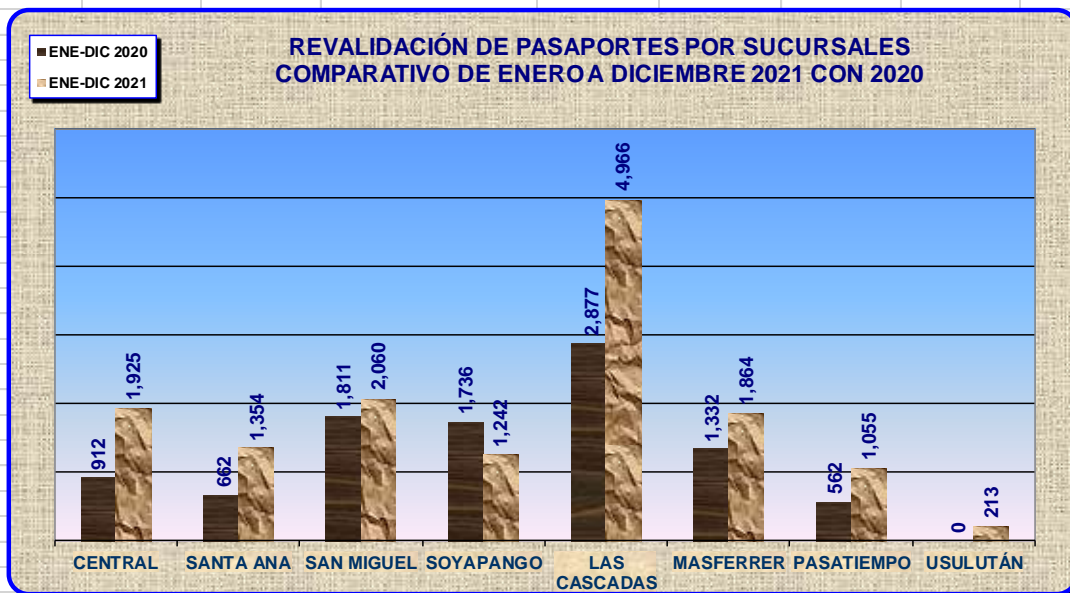

DIRECCIÓN GENERAL DE MIGRACIÓN Y EXTRANJERÍA COORDINACIÓN DE ESTADÍSTICA

REVALIDACIÓN DE PASAPORTES POR SUCURSALES

CUADRO COMPARATIVO DE ENERO A DICIEMBRE 2021 CON 2020

SUCURSALES	ENE-DIC 2020	ENE-DIC 2021
CENTRAL	912	1,925
SANTA ANA	662	1,354
SAN MIGUEL	1,811	2,060
SOYAPANGO	1,736	1,242
LAS CASCADAS	2,877	4,966
MASFERRER	1,332	1,864
PASATIEMPO	562	1,055
USULUTÁN	0	213
TOTAL	9,892	14,679

1. Entre enero y diciembre del año 2020, se revalidaron un total de 9,892 pasaportes. La Sucursal Las Cascadas con 2,877 fue la que más pasaportes revalidó, representando el 29.1% del total del período.
2. Entre enero y diciembre del año 2021, se revalidaron un total de 14,679 pasaportes. La Sucursal Las Cascadas con 4,966 fue la que más pasaportes revalidó, representando el 33.8% del total del período.
3. En el período de enero a diciembre del año 2021, se revalidaron **4,787** pasaportes más al compararlo con el mismo período del año 2020, representando un incremento del **48.4%**.
4. En el período de enero a diciembre del año 2021, la Sucursal Las Cascadas Revalidó **2,089** pasaportes más que el año anterior, representando un incremento del **72.6%**, en comparación con el año 2020.
5. En el período de enero a diciembre del año 2021, específicamente en el mes de junio se aperturo nuevamente la Sucursal Usulután.