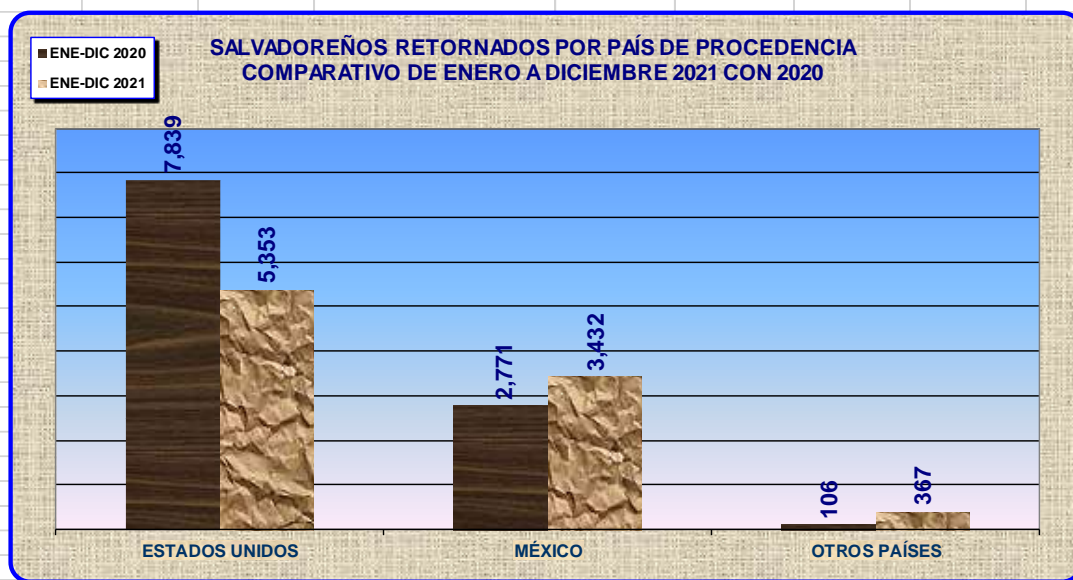

DIRECCIÓN GENERAL DE MIGRACIÓN Y EXTRANJERÍA
SECCIÓN DE ESTADÍSTICA

SALVADOREÑOS RETORNADOS POR PAÍS DE PROCEDENCIA

CUADRO COMPARATIVO DE ENERO A DICIEMBRE 2021 CON 2020

SALVADOREÑOS RETORNADOS	ENE-DIC 2020	ENE-DIC 2021
ESTADOS UNIDOS	7,839	5,353
MÉXICO	2,771	3,432
OTROS PAÍSES	106	367
TOTAL	10,716	9,152

1. La cantidad de Salvadoreños Retornados procedentes de Estados Unidos, México y Otros países, entre enero y diciembre de 2020, fue de 10,716 personas.
2. De la cantidad de Salvadoreños Retornados al país, el 73.2% (7,839) retornó de Estados Unidos, el 25.9% (2,771) retornó de México y el 1.0% (106) retornó de Otros países, de lo reportado entre enero y diciembre de 2020.
3. La cantidad de Salvadoreños Retornados procedentes de Estados Unidos, México y Otros países, entre enero y diciembre de 2021, fue de 9,152 personas.
4. De la cantidad de Salvadoreños Retornados al país, el 58.5% (5,353) retornó de Estados Unidos, el 37.5% (3,432) retornó de México y el 4.0% (367) retornó de Otros países, de lo reportado entre enero y diciembre de 2021.
5. Los Salvadoreños Retornados por país de procedencia entre enero y diciembre del año 2021, reportó una disminución de **1,564** personas, representando el **14.6%** en comparación con el mismo período del año 2020.