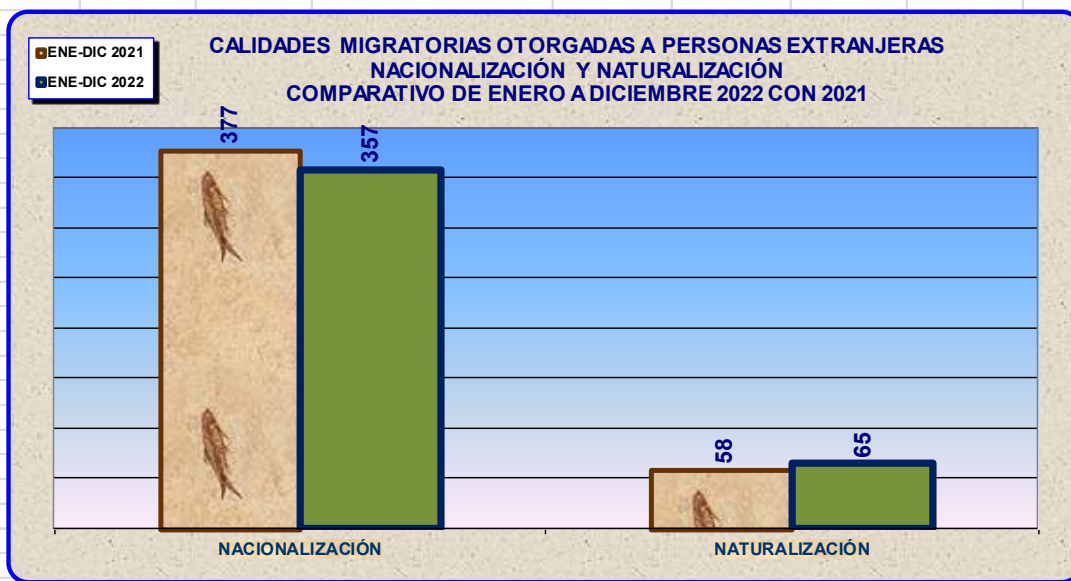

DIRECCIÓN GENERAL DE MIGRACIÓN Y EXTRANJERÍA
COORDINACIÓN DE ESTADÍSTICA

CALIDADES MIGRATORIAS OTORGADAS A PERSONAS EXTRANJERAS

CUADRO COMPARATIVO DE ENERO A DICIEMBRE 2022 CON 2021

CALIDADES MIGRATORIAS	ENE-DIC 2021	ENE-DIC 2022
NACIONALIZACIÓN	377	357
NATURALIZACIÓN	58	65
TOTAL	435	422

1. Entre enero y diciembre del año 2021, se otorgaron 435 Calidades Migratorias a personas extranjeras por Nacionalización y Naturalización. Del total de Calidades Migratorias autorizadas, el 86.7% fueron Nacionalizaciones y el 13.3% Naturalizaciones.
2. Entre enero y diciembre del año 2022, se otorgaron 422 Calidades Migratorias a personas extranjeras por Nacionalización y Naturalización. Del total de Calidades Migratorias autorizadas, el 84.6% fueron Nacionalizaciones y el 15.4% Naturalizaciones.
3. En el período de enero a diciembre del año 2022, se otorgaron **13** Calidades Migratorias por Nacionalización y Naturalización menos al compararlo con el mismo período del año 2021, representando una disminución del **3.0%**.