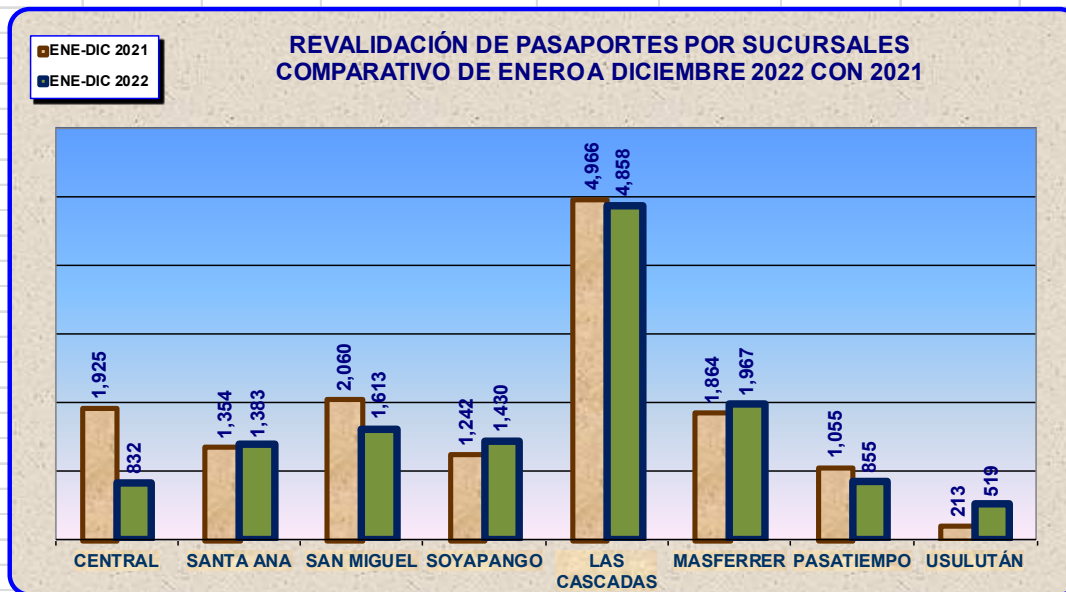

DIRECCIÓN GENERAL DE MIGRACIÓN Y EXTRANJERÍA COORDINACIÓN DE ESTADÍSTICA

REVALIDACIÓN DE PASAPORTES POR SUCURSALES

CUADRO COMPARATIVO DE ENERO A DICIEMBRE 2022 CON 2021

SUCURSALES	ENE-DIC 2021	ENE-DIC 2022
CENTRAL	1,925	832
SANTA ANA	1,354	1,383
SAN MIGUEL	2,060	1,613
SOYAPANGO	1,242	1,430
LAS CASCADAS	4,966	4,858
MASFERRER	1,864	1,967
PASATIEMPO	1,055	855
USULUTÁN	213	519
TOTAL	14,679	13,457

1. Entre enero y diciembre del año 2021, se revalidaron un total de 14,679 pasaportes. La Sucursal Las Cascadas con 4,966 fue la que más pasaportes revalidó, representando el 33.8% del total del período.
2. Entre enero y diciembre del año 2022, se revalidaron un total de 13,457 pasaportes. La Sucursal Las Cascadas con 4,858 fue la que más pasaportes revalidó, representando el 36.1% del total del período.
3. En el período de enero a diciembre del año 2022, se revalidaron **1,222** pasaportes menos al compararlo con el mismo período del año 2021, representando una disminución del **8.3%**.
4. En el período de enero a diciembre del año 2022, la Sucursal Usulután Revalidó **306** pasaportes más que el año anterior, representando un incremento del **143.7%**, en comparación con el año 2021.
4. En el período de enero a diciembre del año 2022, la Sucursal Central Revalidó **1,093** pasaportes menos que el año anterior, representando una disminución del **56.8%**, en comparación con el año 2021.