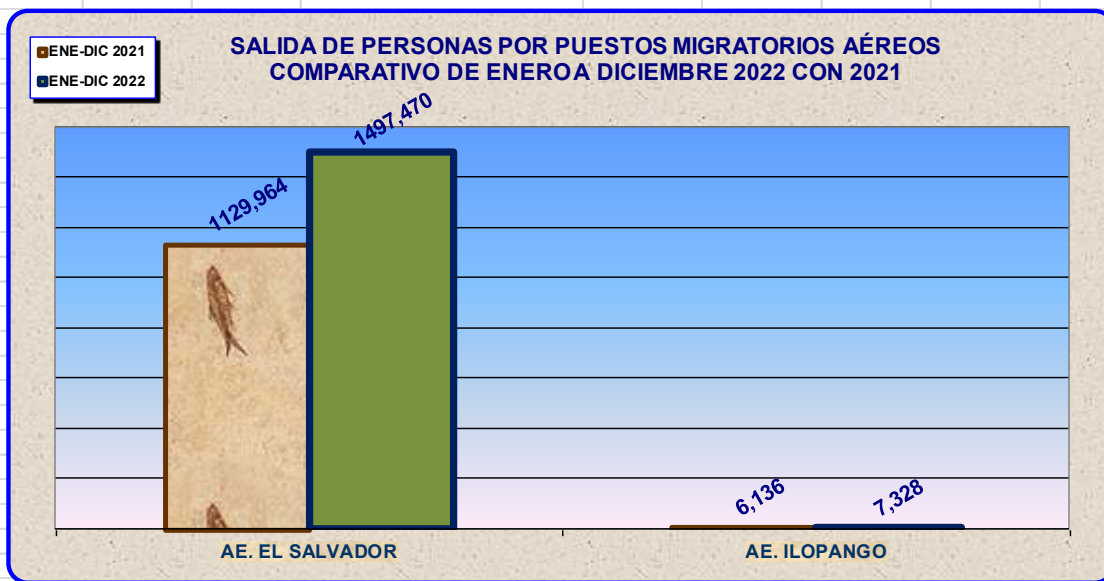

DIRECCIÓN GENERAL DE MIGRACIÓN Y EXTRANJERÍA
COORDINACIÓN DE ESTADÍSTICA

SALIDA DE PERSONAS POR PUESTOS MIGRATORIOS AÉREOS

CUADRO COMPARATIVO DE ENERO A DICIEMBRE 2022 CON 2021

PUESTOS MIGRATORIOS AÉREOS	ENE-DIC 2021	ENE-DIC 2022
AE. EL SALVADOR	1129,964	1497,470
AE. ILOPANGO	6,136	7,328
TOTAL	1136,100	1504,798

1. El registro de salidas por Puestos Migratorios Aéreos entre enero y diciembre del año 2021, fue 1,136,100 personas. El Aeropuerto Internacional de El Salvador registró la salida del territorio nacional de 1,129,964 personas, representando el 99.5% del total del período.
2. El registro de salidas por Puestos Migratorios Aéreos entre enero y diciembre del año 2022, fue 1,504,798 personas. El Aeropuerto Internacional de El Salvador registró la salida del territorio nacional de 1,497,470 personas, representando el 99.5% del total del período.
3. En el período de enero a diciembre del año 2022, se registro la salida por Puestos Migratorios Aéreos de **368,698** personas más al compararlo con el mismo período del año 2021, lo que representa un incremento del **32.5%**.