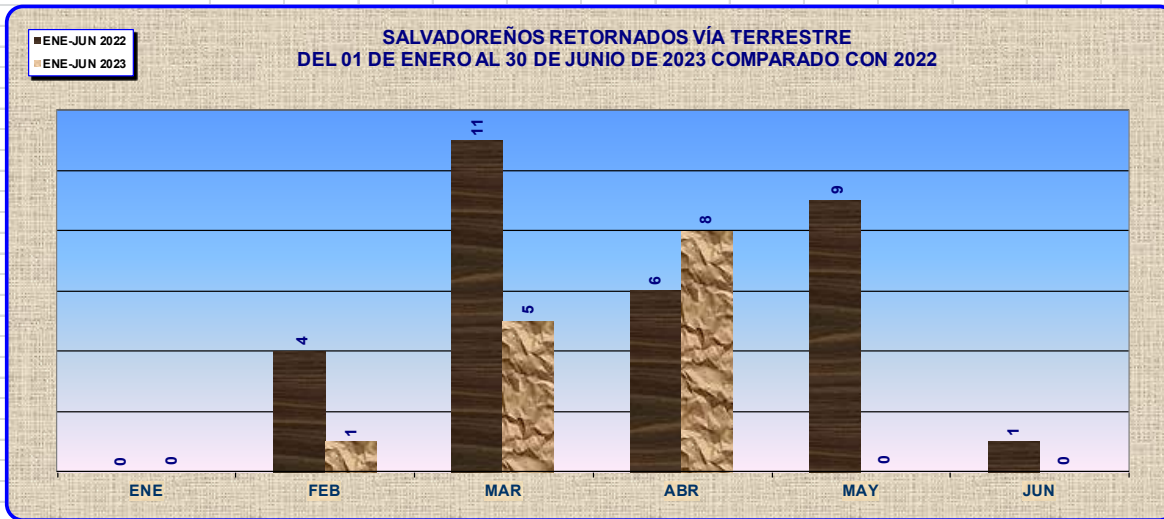

DIRECCIÓN GENERAL DE MIGRACIÓN Y EXTRANJERÍA
COORDINACIÓN DE ESTADÍSTICA

SALVADOREÑOS RETORNADOS VÍA TERRESTRE

DEL 01 DE ENERO AL 30 DE JUNIO DE 2023 COMPARADO CON 2022

SALVADOREÑOS RETORNADOS	ENE	FEB	MAR	ABR	MAY	JUN	TOTAL
ENE-JUN 2023	0	1	5	8	0	0	14
ENE-JUN 2022	0	4	11	6	9	1	31
TOTAL	0	5	16	14	9	1	45

1. La cantidad de Salvadoreños que ingresaron al país en calidad de Retornados Vía Terrestre entre enero y junio de 2022, fue de 31 personas.
2. El mes de marzo, reportó la mayor cantidad de personas Retornadas en el período, con un total de 11, representando el 35.5% de lo reportado entre enero y junio de 2022.
3. La cantidad de Salvadoreños que ingresaron al país en calidad de Retornados Vía Terrestre entre enero y junio de 2023, fue de 14 personas.
4. El mes de abril, reportó la mayor cantidad de personas Retornadas en el período, con un total de 8, representando el 57.1% de lo reportado entre enero y junio de 2023.
5. Los Salvadoreños Retornados Vía Terrestre entre enero y junio del año 2023 reportó una disminución de **17** personas, que representa el **54.8%**, en comparación con el mismo período del año 2022.