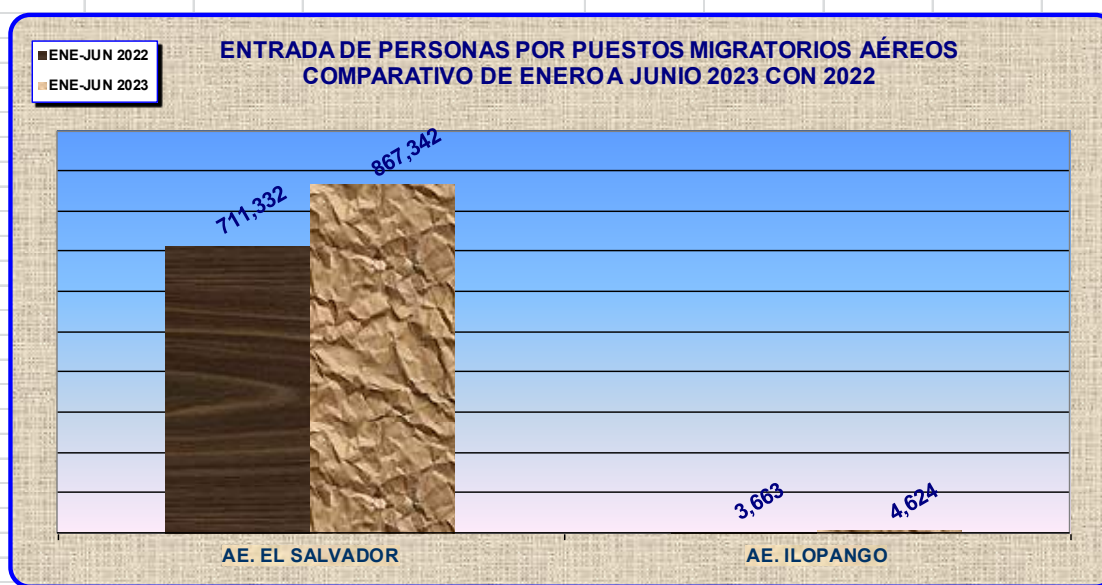

DIRECCIÓN GENERAL DE MIGRACIÓN Y EXTRANJERÍA
COORDINACIÓN DE ESTADÍSTICA

GOBIERNO DE
EL SALVADOR

ENTRADA DE PERSONAS POR PUESTOS MIGRATORIOS AÉREOS

CUADRO COMPARATIVO DE ENERO A JUNIO 2023 CON 2022

PUESTOS MIGRATORIOS AÉREOS	ENE-JUN 2022	ENE-JUN 2023
AE. EL SALVADOR	711,332	867,342
AE. ILOPANGO	3,663	4,624
TOTAL	714,995	871,966

1. El registro de entradas por Puestos Migratorios Aéreos entre enero y junio del año 2022, fue 714,995 personas. El Aeropuerto Internacional de El Salvador registró el ingreso al territorio nacional de 711,332 personas, representando el 99.5% del total del período.

2. El registro de entradas por Puestos Migratorios Aéreos entre enero y junio del año 2023, fue 871,966 personas. El Aeropuerto Internacional de El Salvador registró el ingreso al territorio nacional de 867,342 personas, representando el 99.5% del total del período.