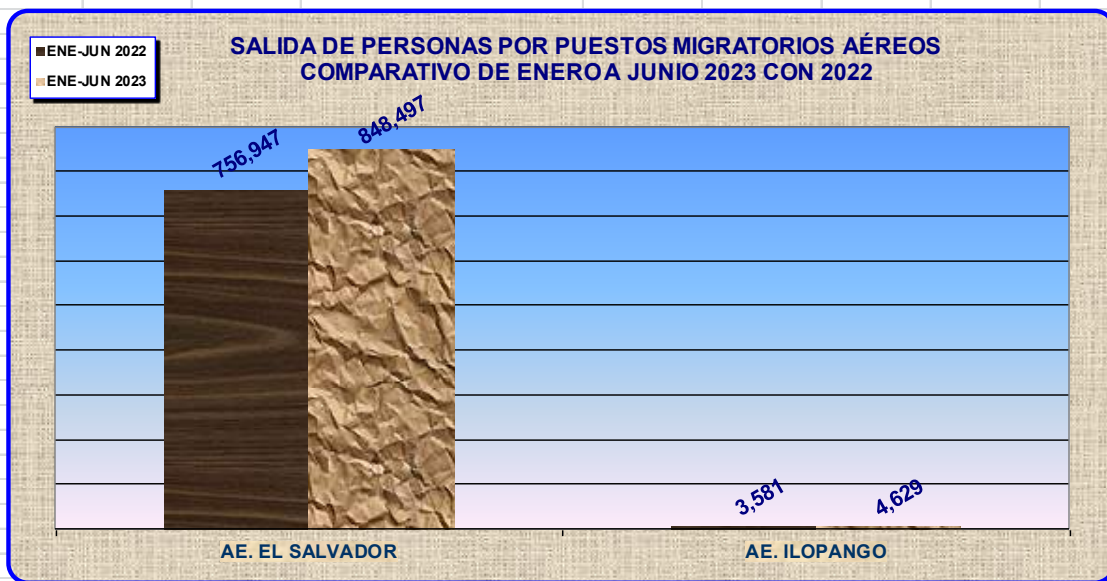

DIRECCIÓN GENERAL DE MIGRACIÓN Y EXTRANJERÍA
COORDINACIÓN DE ESTADÍSTICA

SALIDA DE PERSONAS POR PUESTOS MIGRATORIOS AÉREOS

CUADRO COMPARATIVO DE ENERO A JUNIO 2023 CON 2022

PUESTOS MIGRATORIOS AÉREOS	ENE-JUN 2022	ENE-JUN 2023
AE. EL SALVADOR	756,947	848,497
AE. ILOPANGO	3,581	4,629
TOTAL	760,528	853,126

1. El registro de salidas por Puestos Migratorios Aéreos entre enero y junio del año 2022, fue 760,528 personas. El Aeropuerto Internacional de El Salvador registró la salida del territorio nacional de 756,947 personas, representando el 99.5% del total del período.

2. El registro de salidas por Puestos Migratorios Aéreos entre enero y junio del año 2023, fue 853,126 personas. El Aeropuerto Internacional de El Salvador registró la salida del territorio nacional de 848,497 personas, representando el 99.5% del total del período.