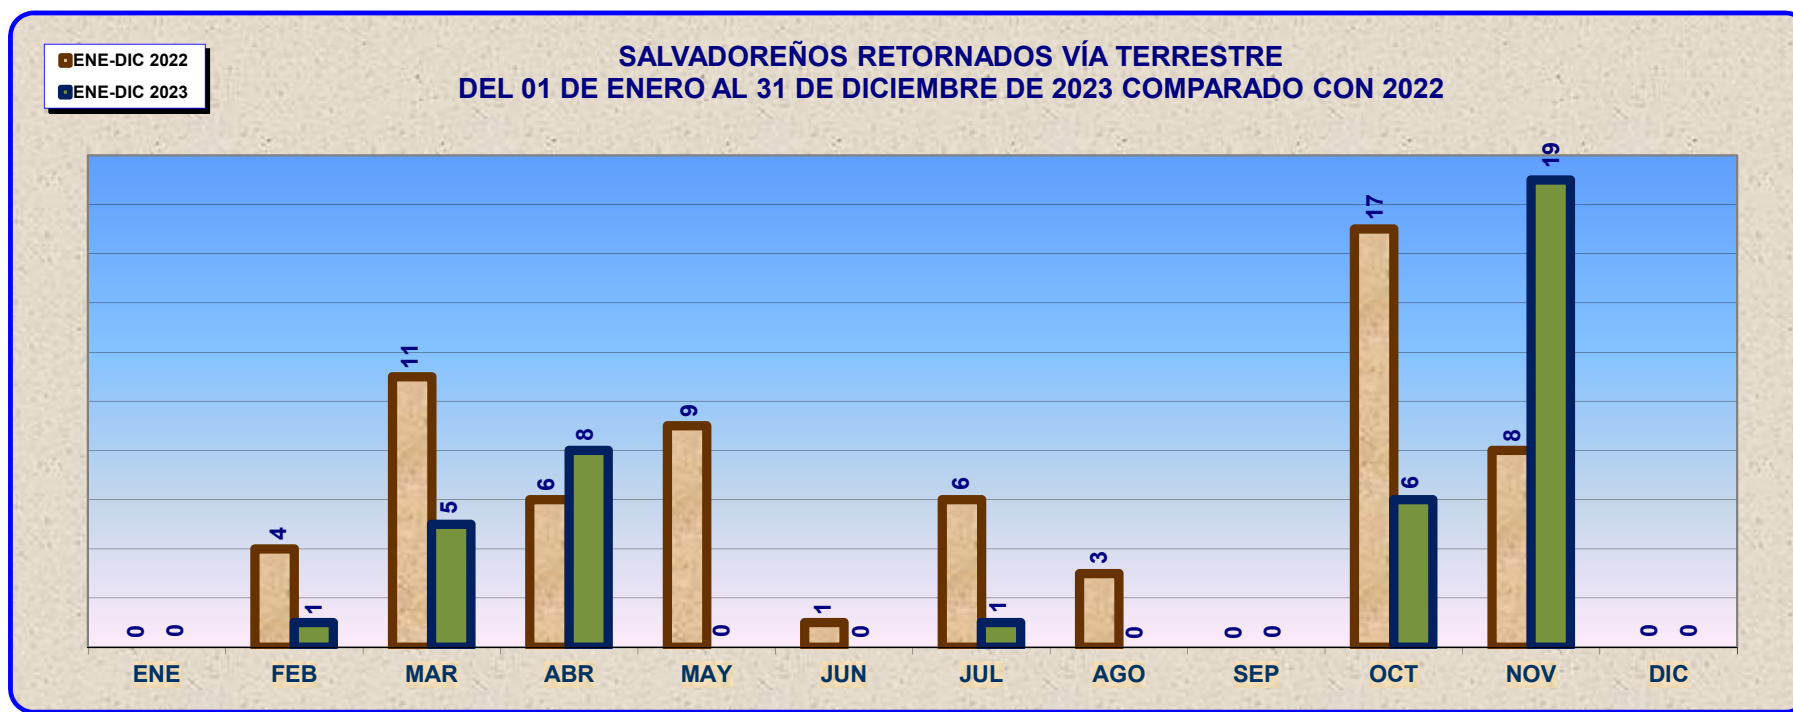

DIRECCIÓN GENERAL DE MIGRACIÓN Y EXTRANJERÍA ESTADÍSTICA

SALVADOREÑOS RETORNADOS VÍA TERRESTRE

CUADRO COMPARATIVO DE ENERO A DICIEMBRE 2023 CON 2022

SALVADOREÑOS RETORNADOS	ENE	FEB	MAR	ABR	MAY	JUN	JUL	AGO	SEP	OCT	NOV	DIC	TOTAL
ENE-DIC 2023	0	1	5	8	0	0	1	0	0	6	19	0	40
ENE-DIC 2022	0	4	11	6	9	1	6	3	0	17	8	0	65
TOTAL	0	5	16	14	9	1	7	3	0	23	27	0	105

1. La cantidad de Salvadoreños que ingresaron al país en calidad de Retornados Vía Terrestre entre enero y diciembre de 2022, fue de 65 personas.
2. El mes de octubre, reportó la mayor cantidad de personas Retornadas en el período, con un total de 17, representando el 26.2% de lo reportado entre enero y diciembre de 2022.
3. La cantidad de Salvadoreños que ingresaron al país en calidad de Retornados Vía Terrestre entre enero y diciembre de 2023, fue de 40 personas.
4. El mes de noviembre, reportó la mayor cantidad de personas Retornadas en el período, con un total de 19, representando el 47.5% de lo reportado entre enero y diciembre de 2023.
5. Los Salvadoreños Retornados Vía Terrestre entre enero y diciembre del año 2023, reportó una disminución de **25** personas, que representa el **38.5%**, en comparación con el mismo período del año 2022.