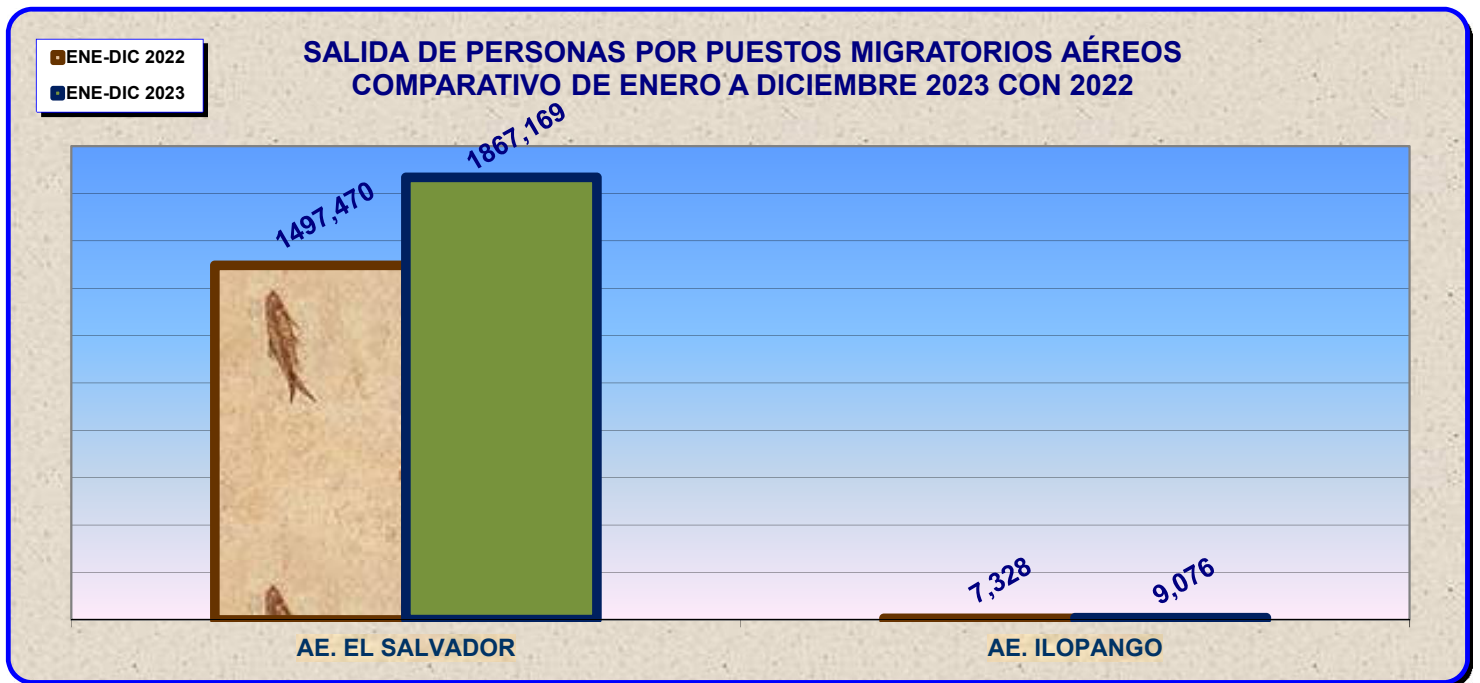

DIRECCIÓN GENERAL DE MIGRACIÓN Y EXTRANJERÍA ESTADÍSTICA

SALIDA DE PERSONAS POR PUESTOS MIGRATORIOS AÉREOS

CUADRO COMPARATIVO DE ENERO A DICIEMBRE 2023 CON 2022

PUESTOS MIGRATORIOS AÉREOS	ENE-DIC 2022	ENE-DIC 2023
AE. EL SALVADOR	1497,470	1867,169
AE. ILOPANGO	7,328	9,076
TOTAL	1504,798	1876,245

1. El registro de salidas por Puestos Migratorios Aéreos entre enero y diciembre del año 2022, fue 1,504,798 personas. El Aeropuerto Internacional de El Salvador registró la salida del territorio nacional de 1,497,470 personas, representando el 99.5% del total del período.
2. El registro de salidas por Puestos Migratorios Aéreos entre enero y diciembre del año 2023, fue 1,876,245 personas. El Aeropuerto Internacional de El Salvador registró la salida del territorio nacional de 1,867,169 personas, representando el 99.5% del total del período.
3. En el período de enero a diciembre del año 2023, se registro la salida por Puestos Migratorios Aéreos de **371,447** personas más al compararlo con el mismo período del año 2022, lo que representa un incremento del **24.7%**.