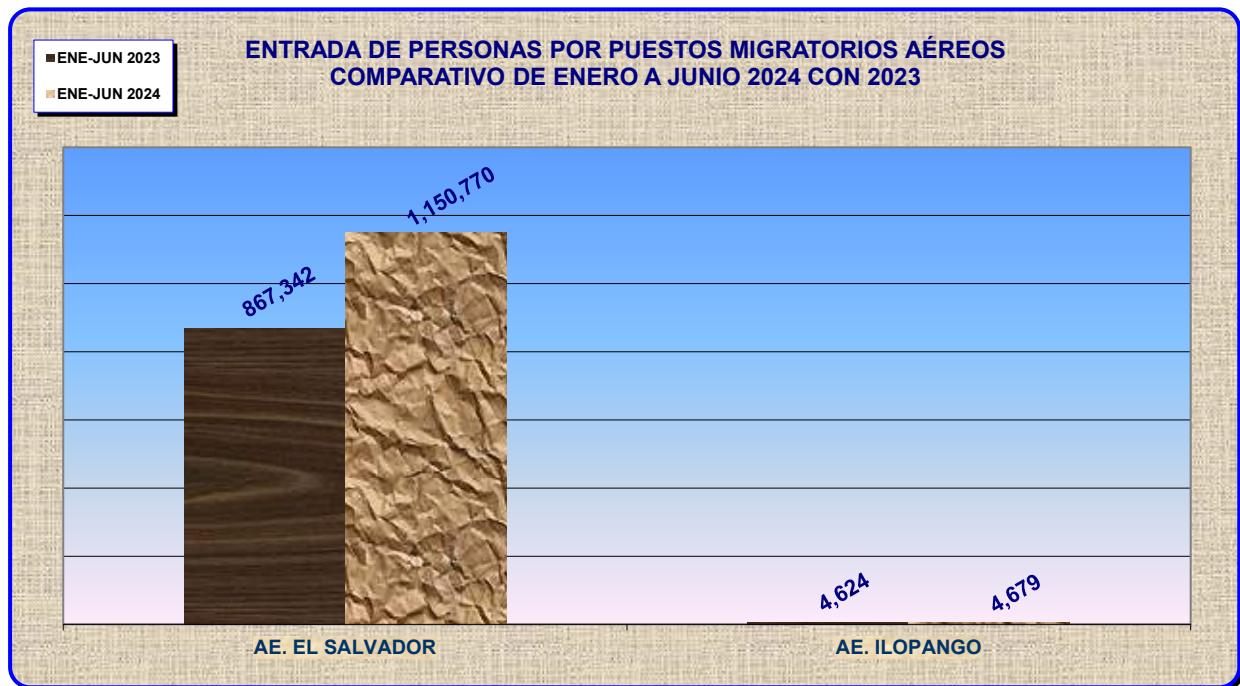

DIRECCIÓN GENERAL DE MIGRACIÓN Y EXTRANJERÍA COORDINACIÓN DE ESTADÍSTICA

ENTRADA DE PERSONAS POR PUESTOS MIGRATORIOS AÉREOS

CUADRO COMPARATIVO DE ENERO A JUNIO 2024 CON 2023

PUESTOS MIGRATORIOS AÉREOS	ENE-JUN 2023	ENE-JUN 2024
AE. EL SALVADOR	867,342	1,150,770
AE. ILOPANGO	4,624	4,679
TOTAL	871,966	1,155,449

1. El registro de entradas por Puestos Migratorios Aéreos entre enero y junio del año 2023, fue 871,966 personas. El Aeropuerto Internacional de El Salvador registró el ingreso al territorio nacional de 867,342 personas, representando el 99.5% del total del período.
2. El registro de entradas por Puestos Migratorios Aéreos entre enero y junio del año 2024, fue 1,155,449 personas. El Aeropuerto Internacional de El Salvador registró el ingreso al territorio nacional de 1,150,770 personas, representando el 99.6% del total del período.
3. En el período de enero a junio del año 2024, se registró el ingreso por Puestos Migratorios Aéreos de **283,483** personas más al compararlo con el mismo período del año 2023, lo que representa un incremento del **32.5%**.