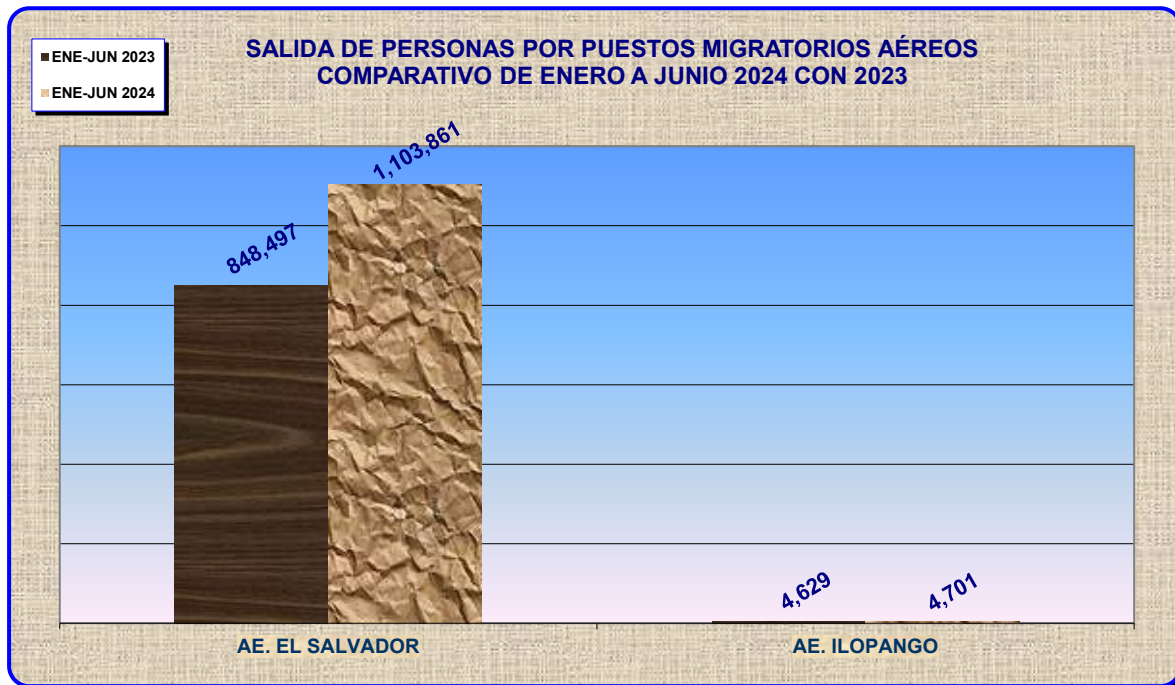

DIRECCIÓN GENERAL DE MIGRACIÓN Y EXTRANJERÍA
COORDINACIÓN DE ESTADÍSTICA

SALIDA DE PERSONAS POR PUESTOS MIGRATORIOS AÉREOS

CUADRO COMPARATIVO DE ENERO A JUNIO 2024 CON 2023

PUESTOS MIGRATORIOS AÉREOS	ENE-JUN 2023	ENE-JUN 2024
AE. EL SALVADOR	848,497	1,103,861
AE. ILOPANGO	4,629	4,701
TOTAL	853,126	1,108,562

1. El registro de salidas por Puestos Migratorios Aéreos entre enero y junio del año 2023, fue 853,126 personas. El Aeropuerto Internacional de El Salvador registró la salida del territorio nacional de 848,497 personas, representando el 99.5% del total del período.
2. El registro de salidas por Puestos Migratorios Aéreos entre enero y junio del año 2024, fue 1,108,562 personas. El Aeropuerto Internacional de El Salvador registró la salida del territorio nacional de 1,103,861 personas, representando el 99.6% del total del período.
3. En el período de enero a junio del año 2024, se registró la salida por Puestos Migratorios Aéreos de **255,436** personas más al compararlo con el mismo período del año 2023, lo que representa un incremento del **29.9%**.