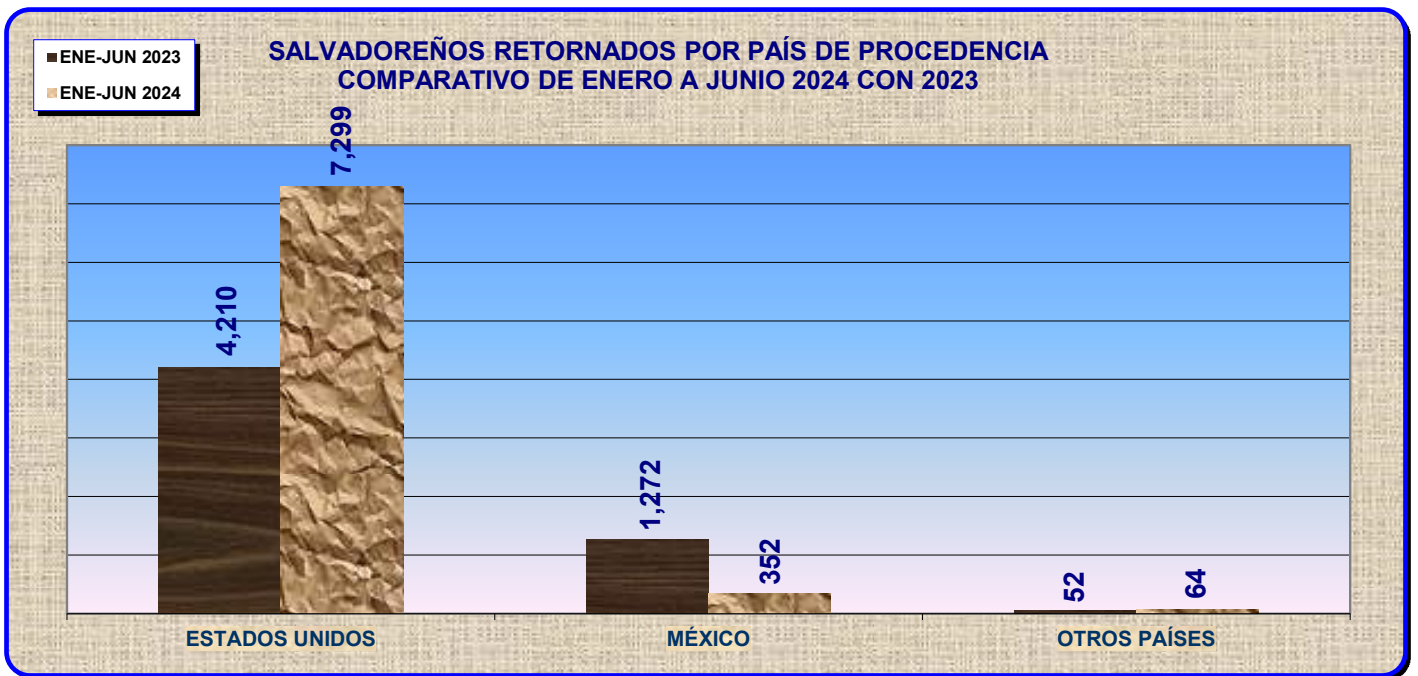

DIRECCIÓN GENERAL DE MIGRACIÓN Y EXTRANJERÍA COORDINACIÓN DE ESTADÍSTICA

SALVADOREÑOS RETORNADOS POR PAÍS DE PROCEDENCIA

CUADRO COMPARATIVO DE ENERO A JUNIO 2024 CON 2023

SALVADOREÑOS RETORNADOS	ENE-JUN 2023	ENE-JUN 2024
ESTADOS UNIDOS	4,210	7,299
MÉXICO	1,272	352
OTROS PAÍSES	52	64
TOTAL	5,534	7,715

1. La cantidad de Salvadoreños Retornados procedentes de Estados Unidos, México y Otros países, entre enero y junio de 2023, fue de 5,534 personas.
2. De la cantidad de Salvadoreños Retornados al país, el 76.1% (4,210) ingresó de Estados Unidos, el 23.0% (1,272) ingresó de México y el 0.9% (52) ingresó de Otros países, de lo reportado entre enero y junio de 2023.
3. La cantidad de Salvadoreños Retornados procedentes de Estados Unidos, México y Otros países, entre enero y junio de 2024, fue de 7,715 personas.
4. De la cantidad de Salvadoreños Retornados al país, el 94.6% (7,299) ingresó de Estados Unidos, el 4.6% (352) ingresó de México y el 0.8% (64) ingresó de Otros países, de lo reportado entre enero y junio de 2024.
5. Los Salvadoreños Retornados por país de procedencia entre enero y junio del año 2024 reportó un incremento de **2,181** personas, representando el **39.4%** en comparación con el mismo período del año 2023.