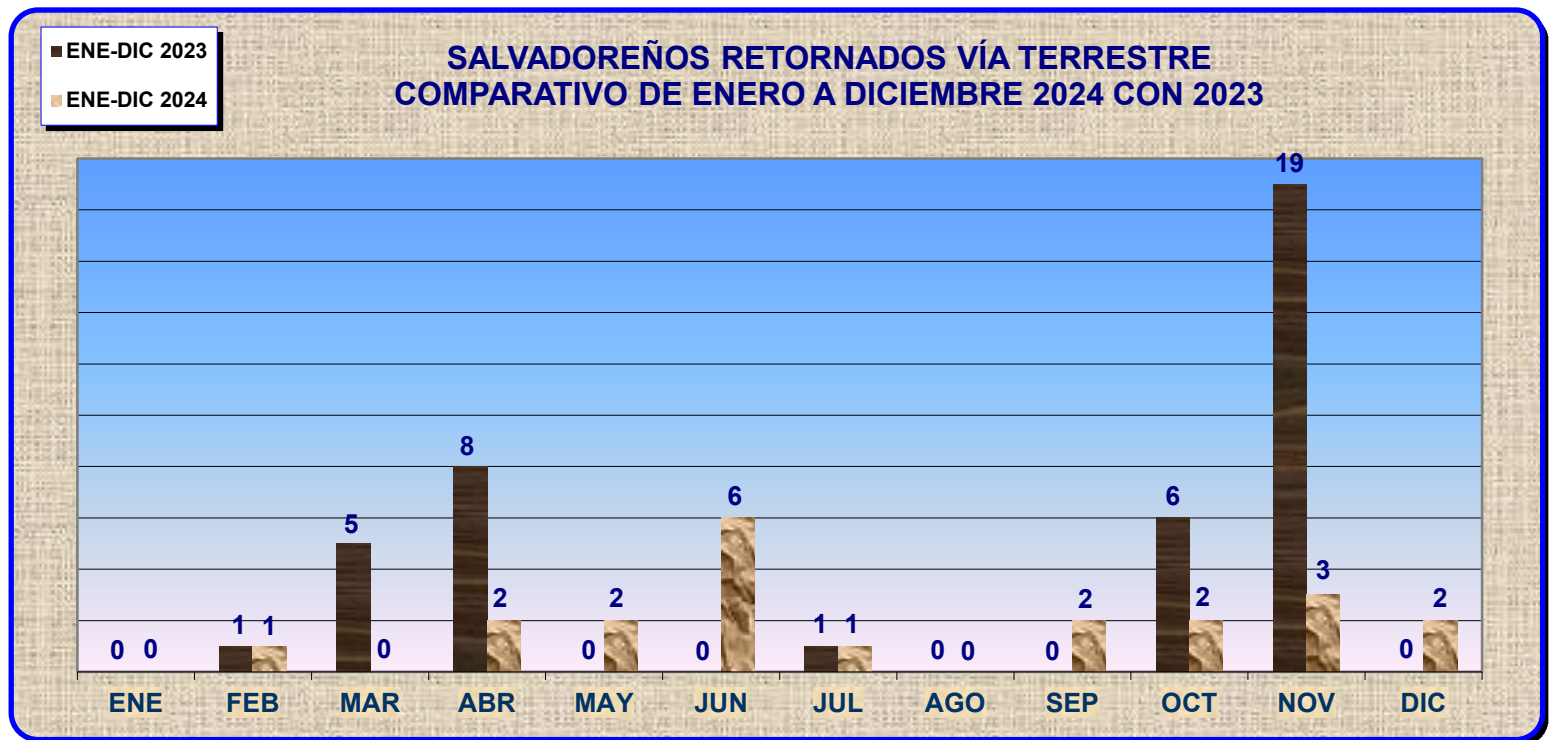

DIRECCIÓN GENERAL DE MIGRACIÓN Y EXTRANJERÍA COORDINACIÓN DE ESTADÍSTICA

SALVADOREÑOS RETORNADOS VÍA TERRESTRE

CUADRO COMPARATIVO DE ENERO A DICIEMBRE 2024 CON 2023

SALVADOREÑOS RETORNADOS	ENE	FEB	MAR	ABR	MAY	JUN	JUL	AGO	SEP	OCT	NOV	DIC	TOTAL
ENE-DIC 2024	0	1	0	2	2	6	1	0	2	2	3	2	21
ENE-DIC 2023	0	1	5	8	0	0	1	0	0	6	19	0	40
TOTAL	0	2	5	10	2	6	2	0	2	8	22	2	61

1. La cantidad de Salvadoreños que ingresaron al país en calidad de Retornados Vía Terrestre entre enero y diciembre de 2023, fue de 40 personas.
2. El mes de noviembre, reportó la mayor cantidad de personas Retornadas en el período, con un total de 19, representando el 47.5% de lo reportado entre enero y diciembre de 2023.
3. La cantidad de Salvadoreños que ingresaron al país en calidad de Retornados Vía Terrestre entre enero y diciembre de 2024, fue de 21 personas.

4. El mes de junio, reportó la mayor cantidad de personas Retornadas en el período, con un total de 6, representando el 28.6% de lo reportado entre enero y diciembre de 2024.
5. Los Salvadoreños Retornados Vía Terrestre entre enero y diciembre del año 2024, reportó una disminución de **19** personas, que representa el **47.5%**, en comparación con el mismo período del año 2023.