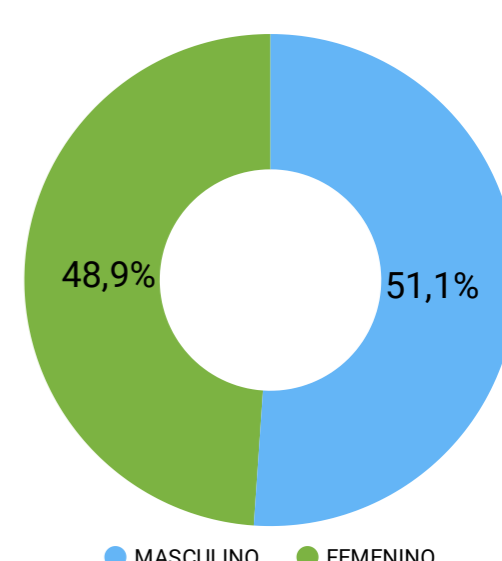

## FILTROS

NOMBRE DEL CENTRO	GRUPOS DE EDAD	Edad simple 0 ————— 7
DEPARTAMENTO CENTRO	SEXO	
MUNICIPIO DE CENTRO	ZONA	

## POBLACIÓN TOTAL ATENDIDA

Total CBI  
**185**

Población Total  
**4.941**

NIÑOS  
**2.524**

NIÑAS  
**2.417**

## POBLACIÓN ATENDIDA POR MUNICIPIO EN LOS CENTROS DE BIENESTAR INFANTIL