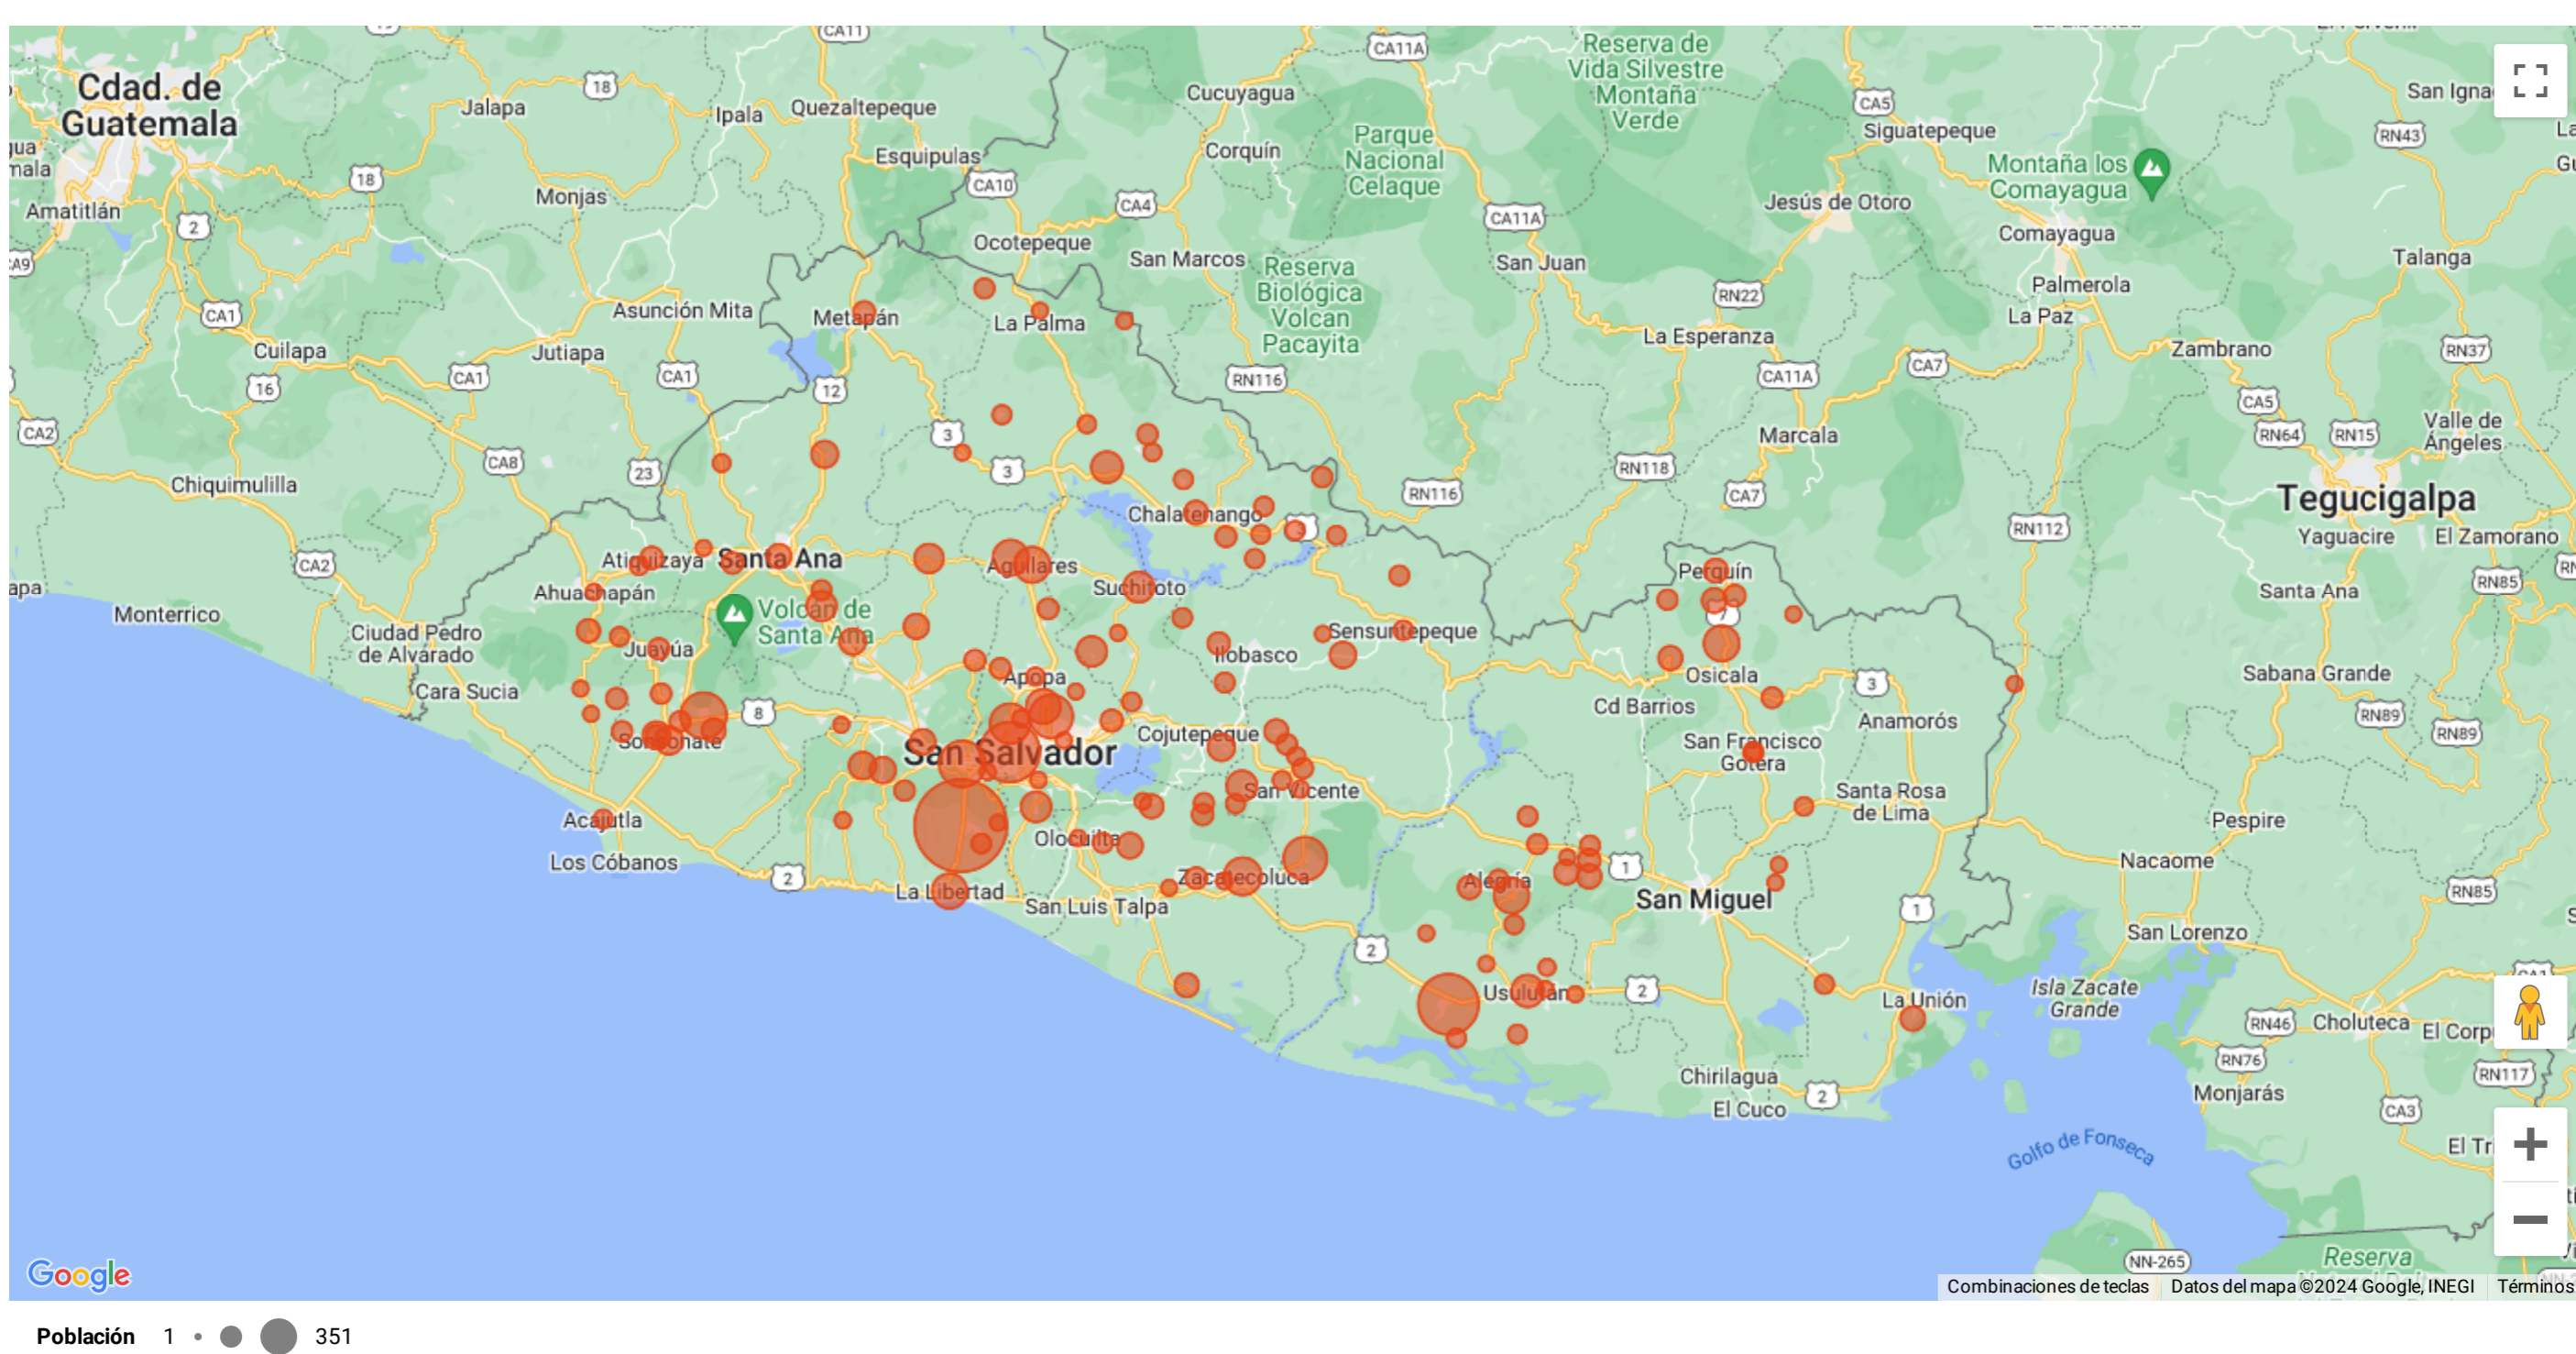

## POBLACIÓN TOTAL ATENDIDA

Total CBI  
**185**

Población Total  
**4.941**

NIÑOS  
**2.524**

NIÑAS  
**2.417**

## POBLACIÓN ATENDIDA POR MUNICIPIO EN LOS CENTROS DE BIENESTAR INFANTIL

## CANTIDAD DE POBLACIÓN ATENDIDA POR REGIÓN TERRITORIAL

## ATENCIÓN POR ZONA POBLACIONAL