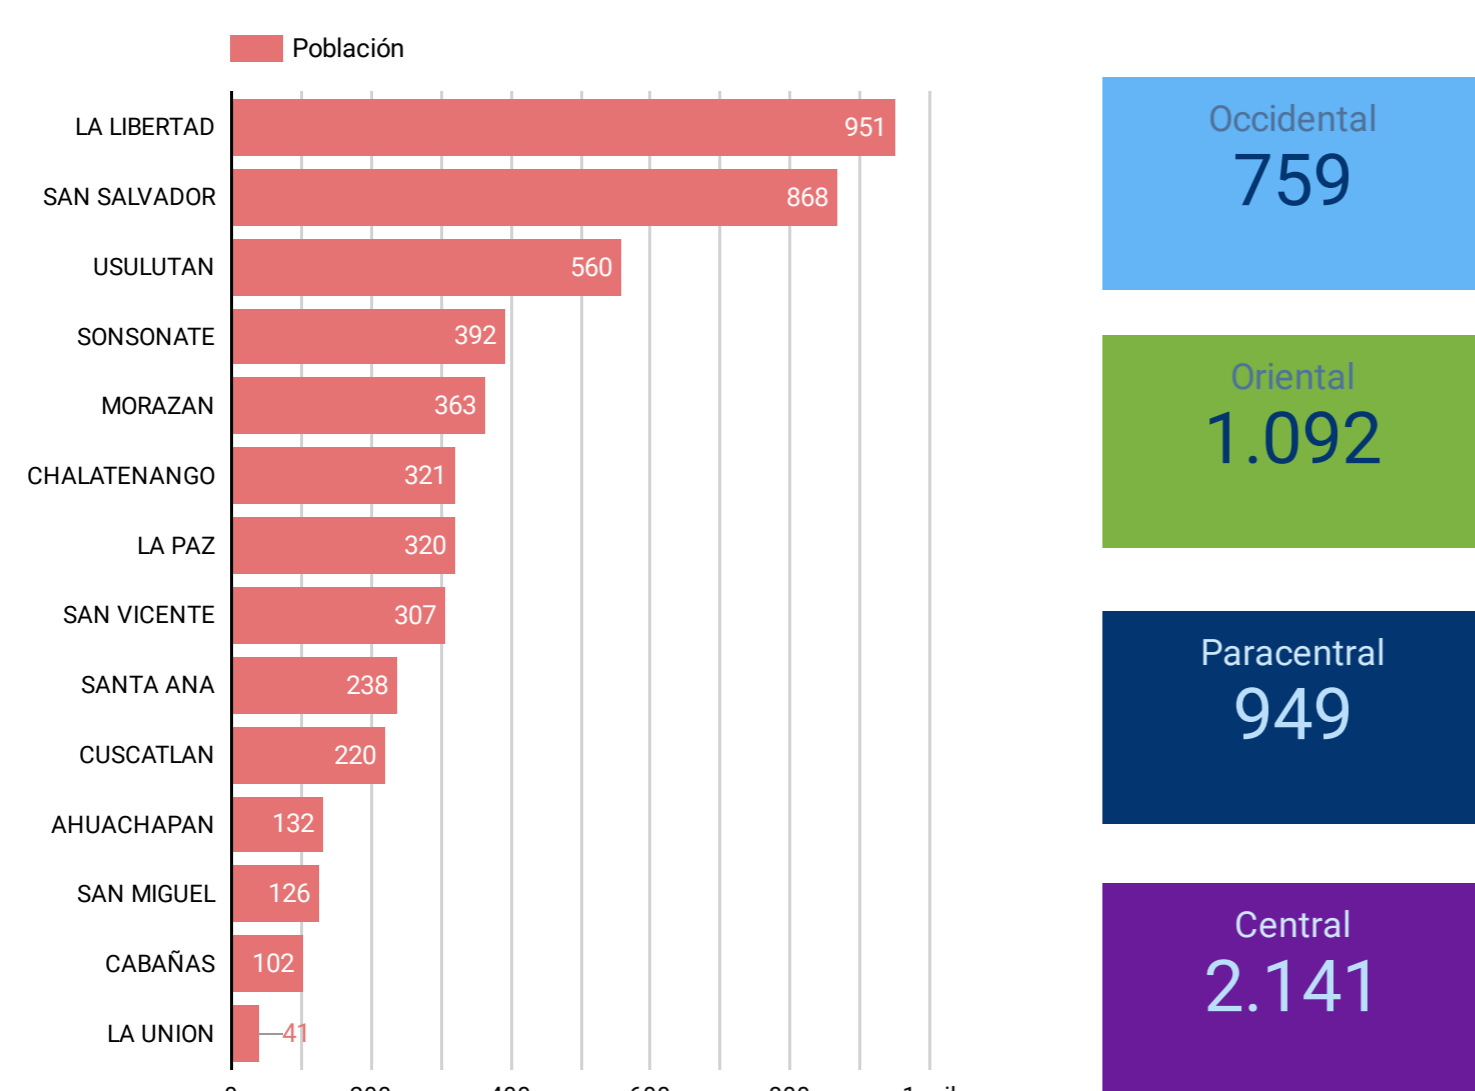

## FILTROS

NOMBRE DEL CENTRO	GRUPOS DE EDAD	Edad simple 0 ————— 7
DEPARTAMENTO CENTRO	SEXO	
MUNICIPIO DE CENTRO	ZONA	

## POBLACIÓN TOTAL ATENDIDA

Total CBI  
**185**

Población Total  
**4.941**

NIÑOS  
**2.524**

NIÑAS  
**2.417**

## POBLACIÓN ATENDIDA POR MUNICIPIO EN LOS CENTROS DE BIENESTAR INFANTIL

## CANTIDAD DE POBLACIÓN ATENDIDA POR REGIÓN TERRITORIAL