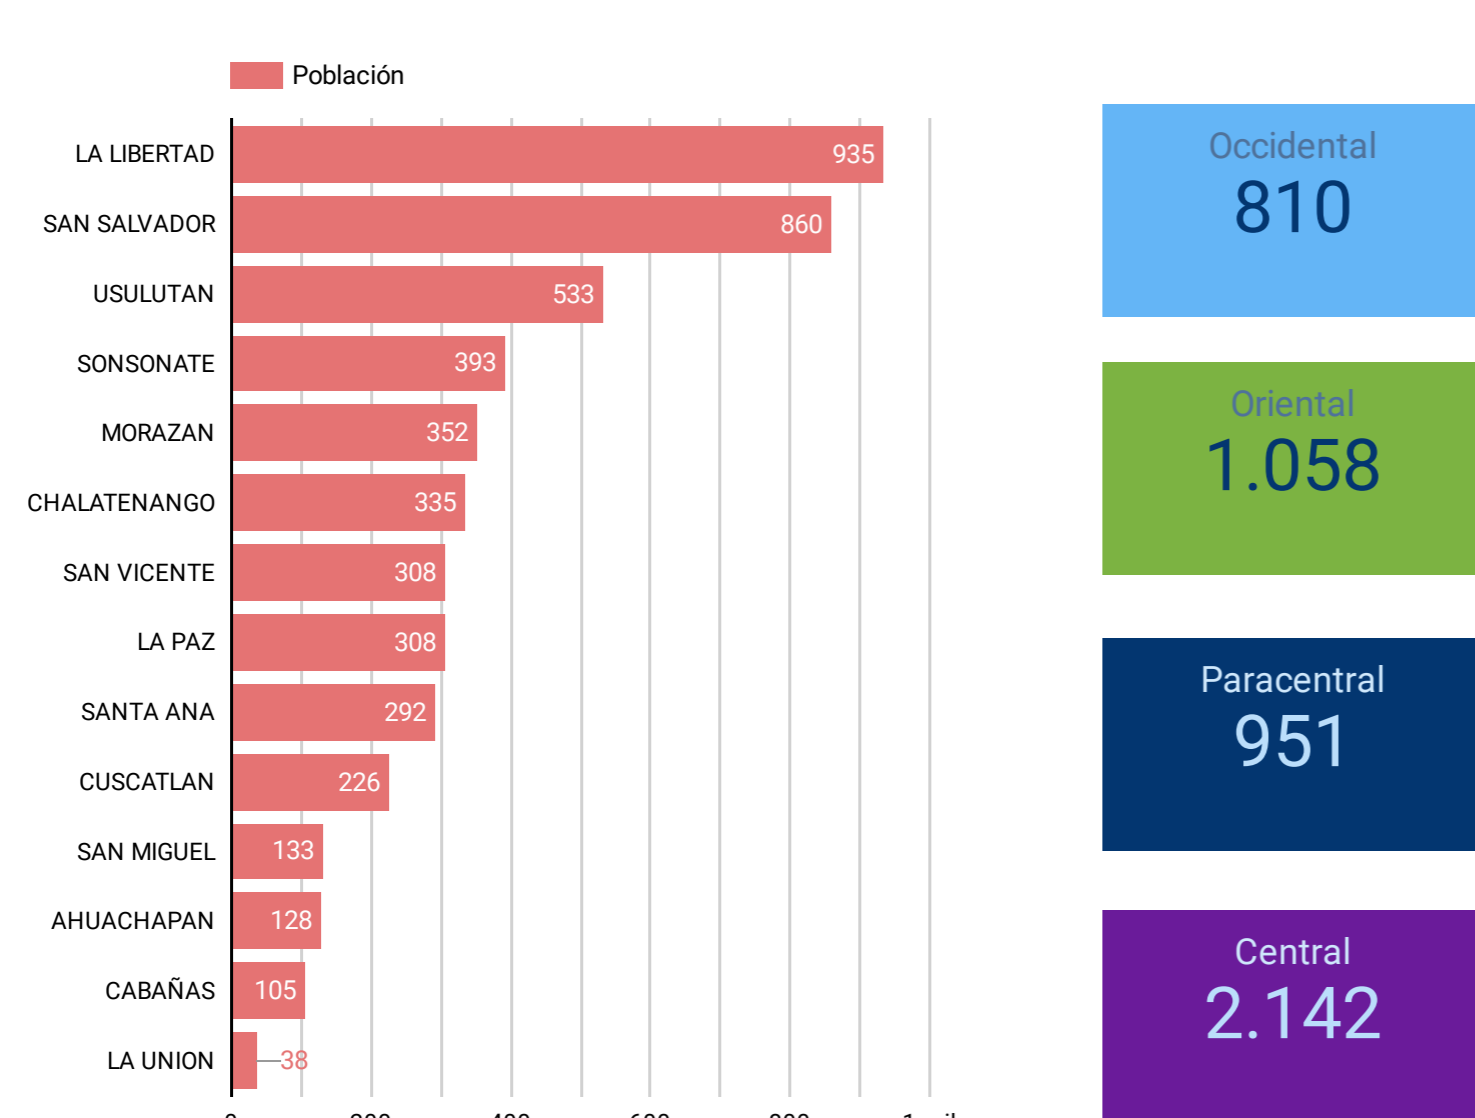

Informe Estadístico de Atención a la Primera Infancia

FILTROS

NOMBRE DEL CENTRO	GRUPOS DE EDAD	Edad simple 0 ————— 8
DEPARTAMENTO CENTRO	SEXO	
MUNICIPIO DE CENTRO	ZONA	

POBLACIÓN TOTAL ATENDIDA

Total CBI
187

Población Total
4.961

NIÑOS
2.539

NIÑAS
2.422

POBLACIÓN ATENDIDA POR MUNICIPIO EN LOS CENTROS DE BIENESTAR INFANTIL

CANTIDAD DE POBLACIÓN ATENDIDA POR REGIÓN TERRITORIAL

ATENCIÓN POR ZONA POBLACIONAL

DETALLE DE ATENCIÓN POR GRUPO DE EDAD