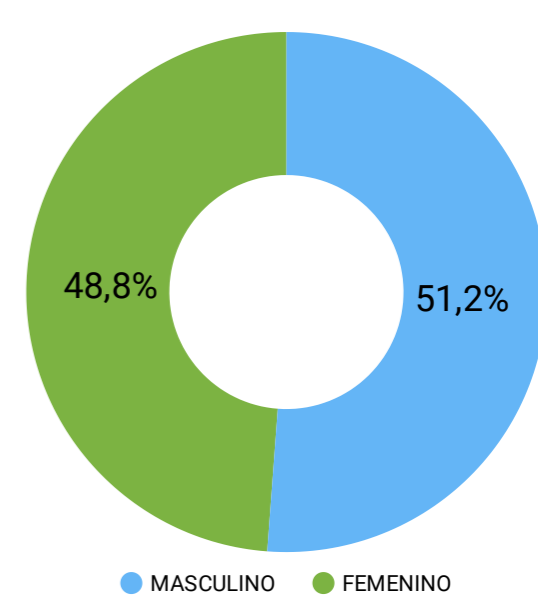

Informe Estadístico de Atención a la Primera Infancia

FILTROS

NOMBRE DEL CENTRO	GRUPOS DE EDAD	Edad simple 0 ————— 8
DEPARTAMENTO CENTRO	SEXO	
MUNICIPIO DE CENTRO	ZONA	

POBLACIÓN TOTAL ATENDIDA

Total CBI
187

Población Total
4.961

NIÑOS
2.539

NIÑAS
2.422

POBLACIÓN ATENDIDA POR MUNICIPIO EN LOS CENTROS DE BIENESTAR INFANTIL

CANTIDAD DE POBLACIÓN ATENDIDA POR REGIÓN TERRITORIAL

ATENCIÓN POR ZONA POBLACIONAL

DETALLE DE ATENCIÓN POR GRUPO DE EDAD