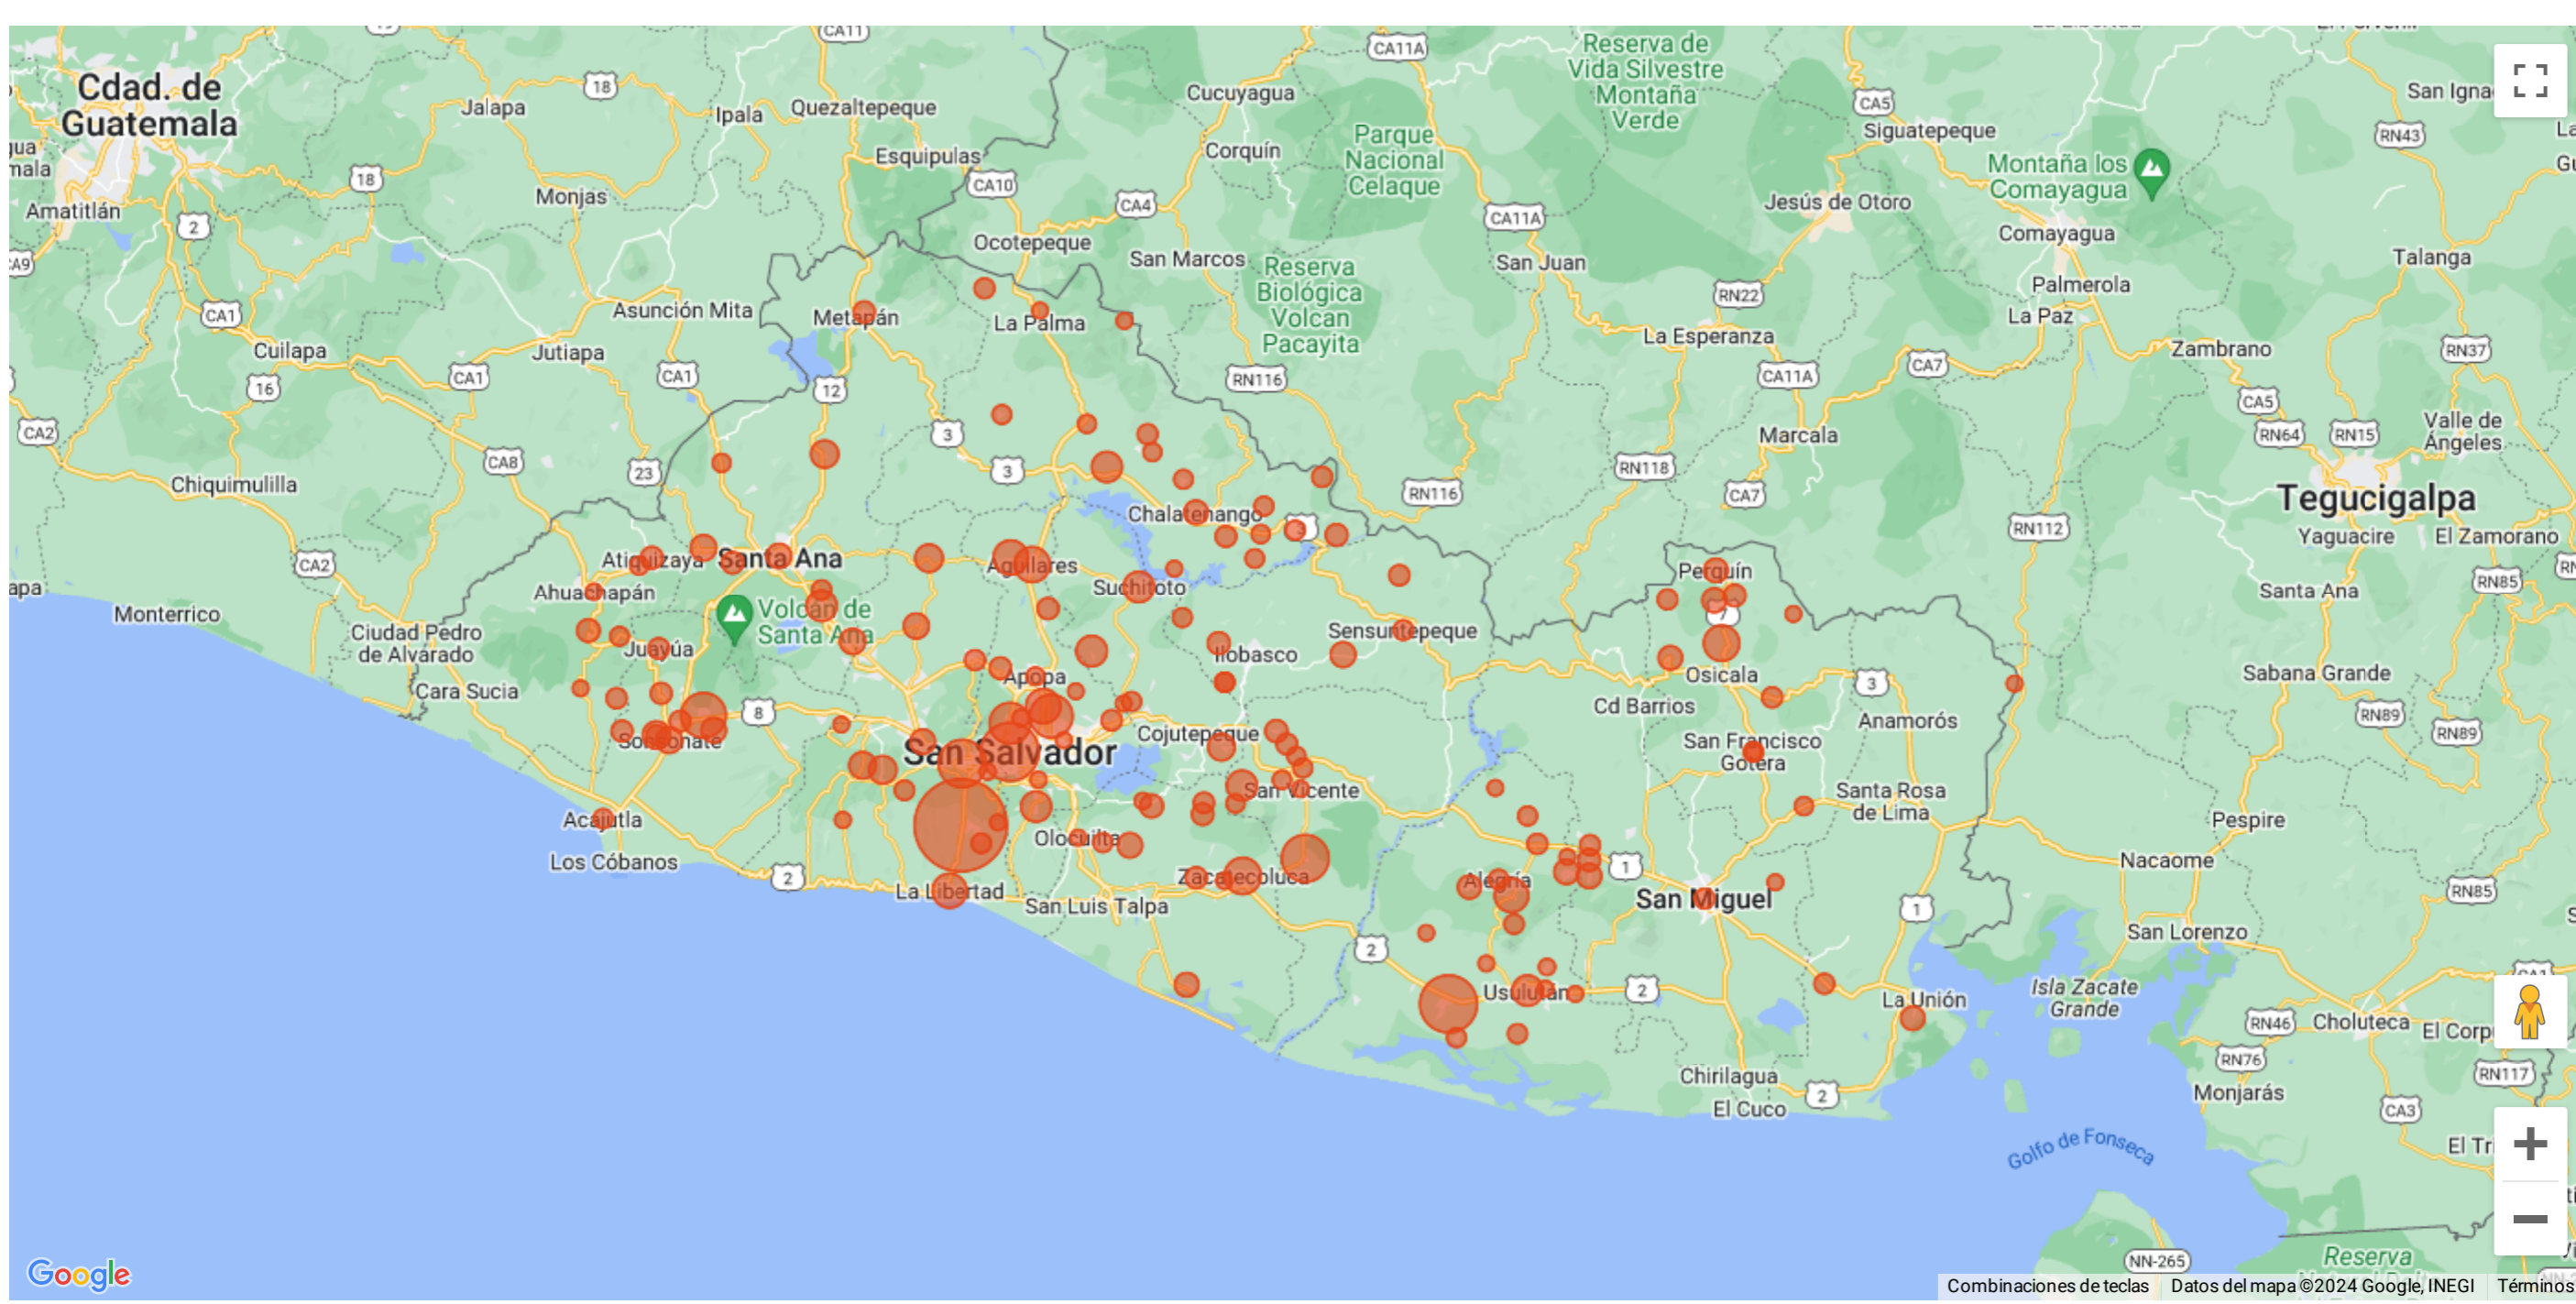

Población Total
4.961

NIÑOS
2.539

NIÑAS
2.422

POBLACIÓN ATENDIDA POR MUNICIPIO EN LOS CENTROS DE BIENESTAR INFANTIL

CANTIDAD DE POBLACIÓN ATENDIDA POR REGIÓN TERRITORIAL

ATENCIÓN POR ZONA POBLACIONAL

DETALLE DE ATENCIÓN POR GRUPO DE EDAD