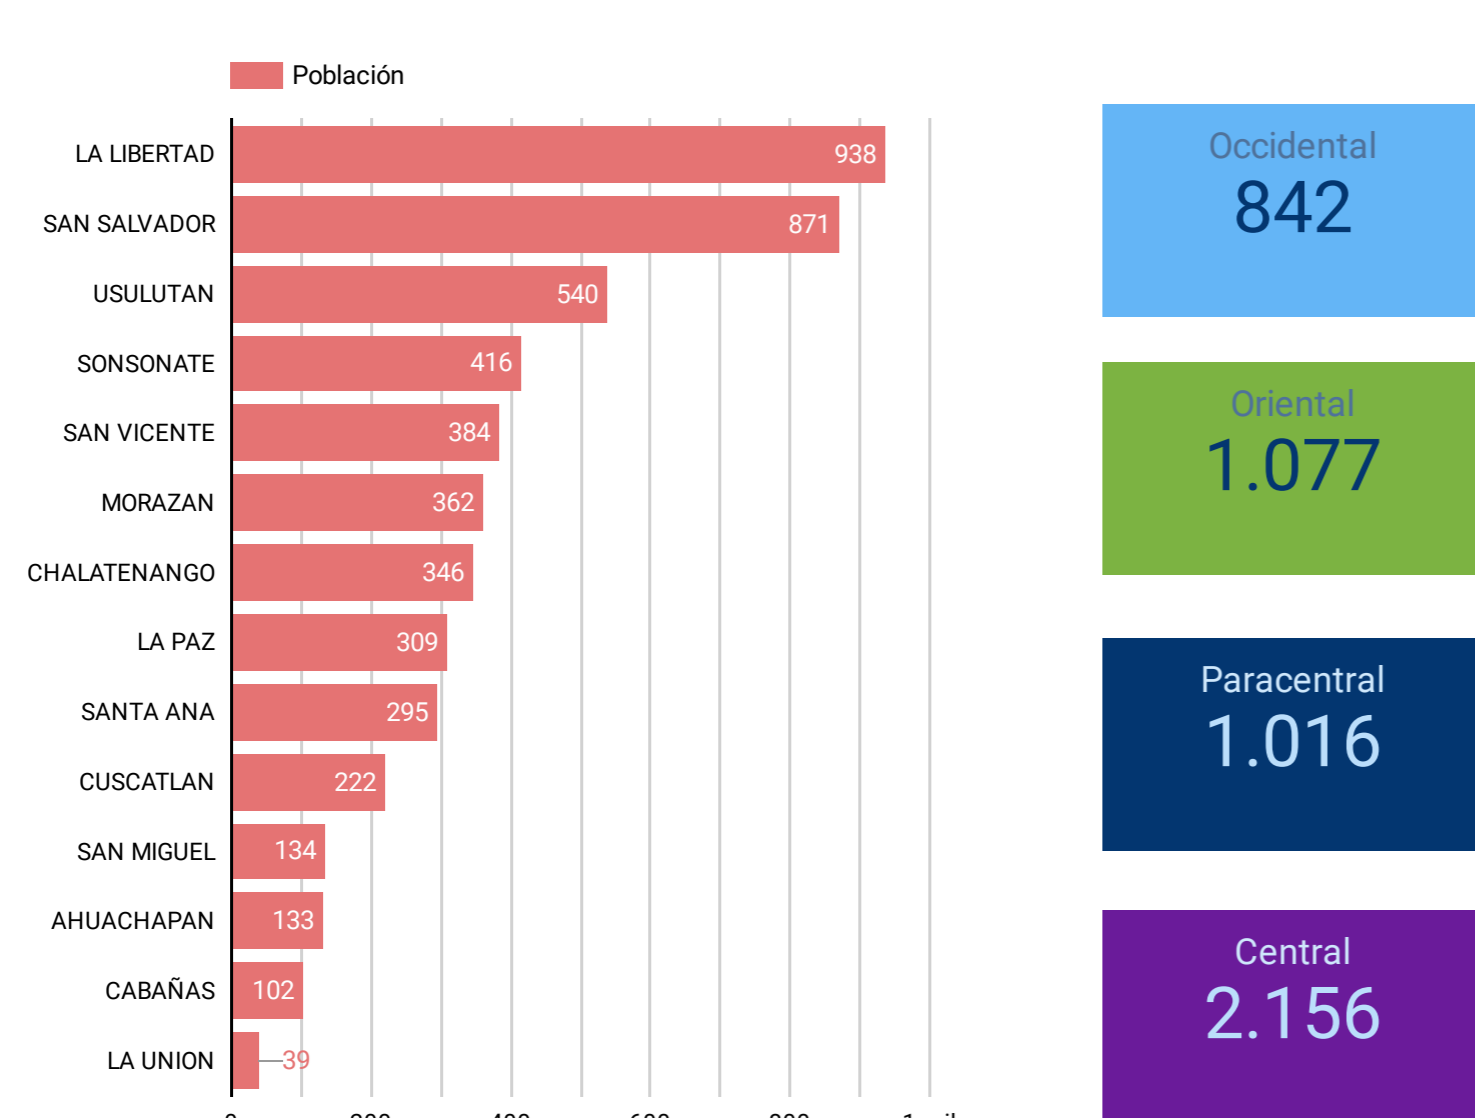

Informe Estadístico de Atención a la Primera Infancia

FILTROS

NOMBRE DEL CENTRO	GRUPOS DE EDAD	Edad simple 0 ————— 8
DEPARTAMENTO CENTRO	SEXO	
MUNICIPIO DE CENTRO	ZONA	

POBLACIÓN TOTAL ATENDIDA

Total CBI
189

Población Total
5.091

NIÑOS
2.622

NIÑAS
2.469

POBLACIÓN ATENDIDA POR MUNICIPIO EN LOS CENTROS DE BIENESTAR INFANTIL

CANTIDAD DE POBLACIÓN ATENDIDA POR REGIÓN TERRITORIAL

ATENCIÓN POR ZONA POBLACIONAL

DETALLE DE ATENCIÓN POR GRUPO DE EDAD