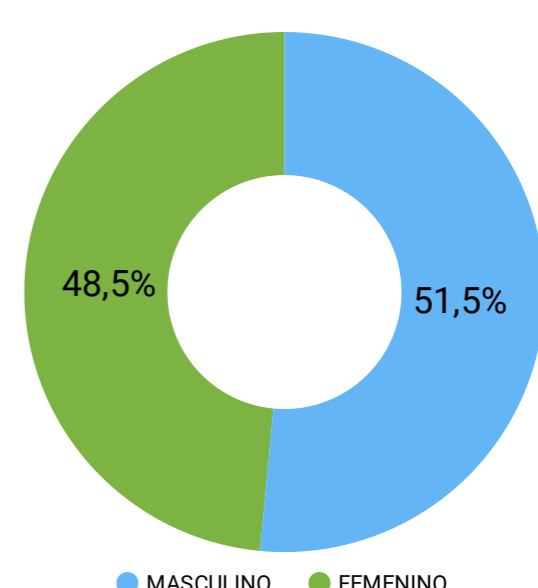

Informe Estadístico de Atención a la Primera Infancia

FILTROS

NOMBRE DEL CENTRO	GRUPOS DE EDAD	Edad simple 0 ————— 8
DEPARTAMENTO CENTRO	SEXO	
MUNICIPIO DE CENTRO	ZONA	

POBLACIÓN TOTAL ATENDIDA

Total CBI
189

Población Total
5.091

NIÑOS
2.622

NIÑAS
2.469

POBLACIÓN ATENDIDA POR MUNICIPIO EN LOS CENTROS DE BIENESTAR INFANTIL

CANTIDAD DE POBLACIÓN ATENDIDA POR REGIÓN TERRITORIAL

ATENCIÓN POR ZONA POBLACIONAL

DETALLE DE ATENCIÓN POR GRUPO DE EDAD