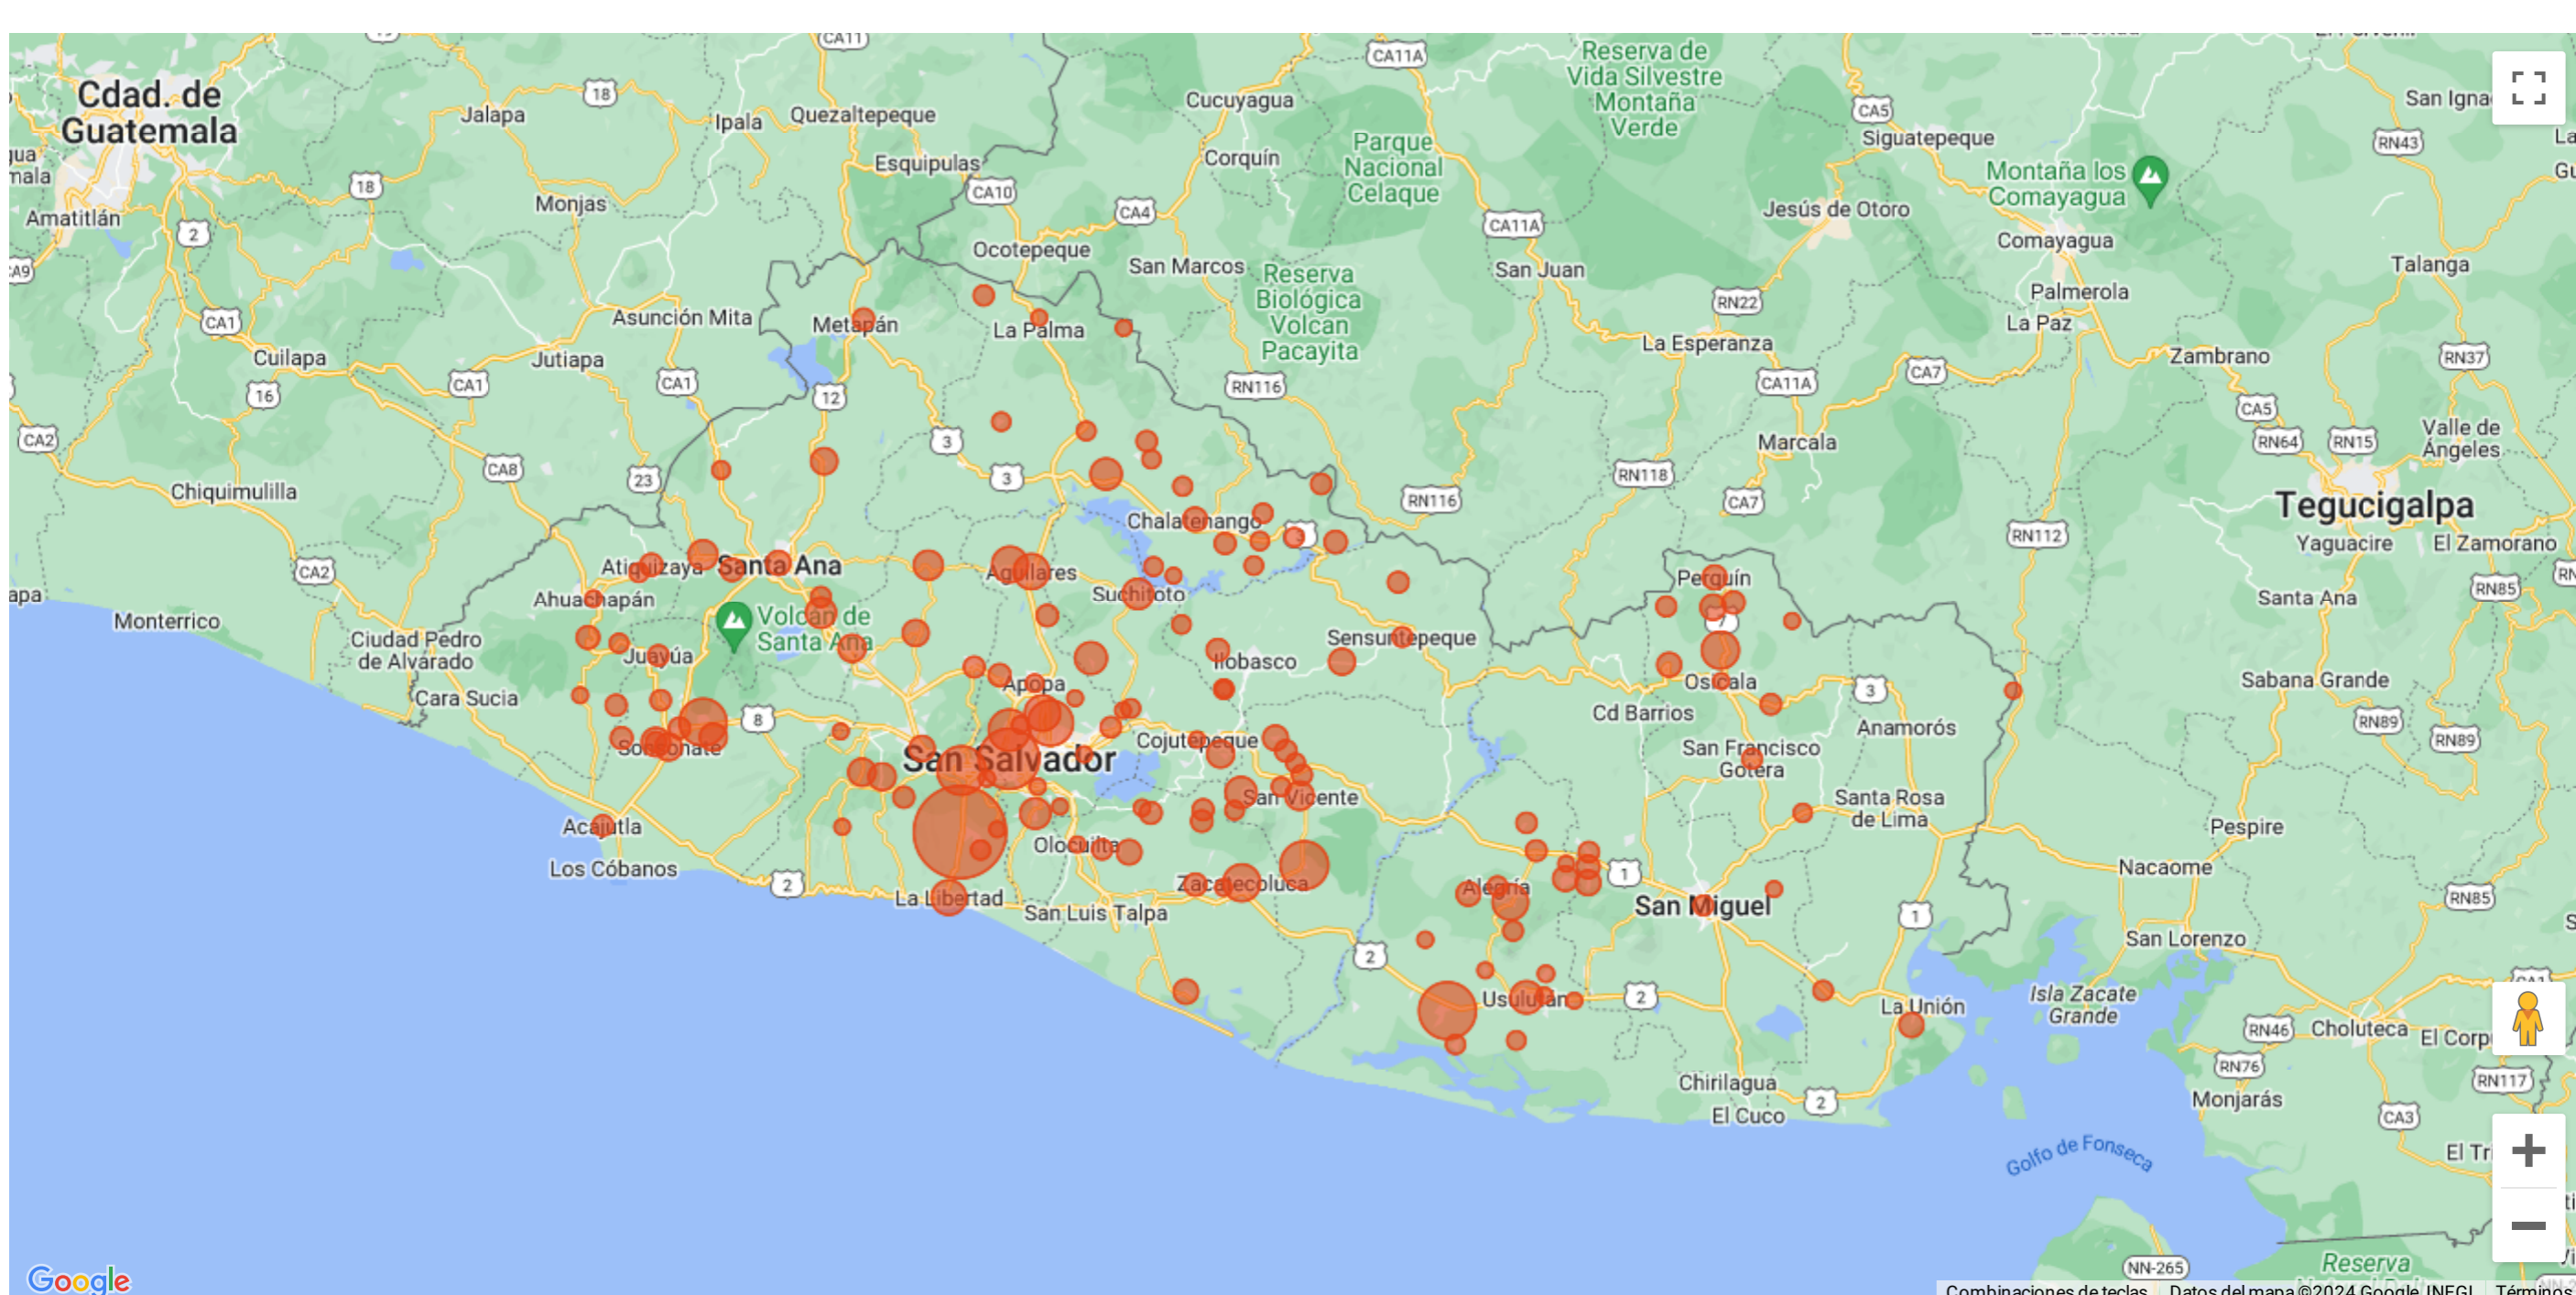

Población Total
5.091

NIÑOS
2.622

NIÑAS
2.469

POBLACIÓN ATENDIDA POR MUNICIPIO EN LOS CENTROS DE BIENESTAR INFANTIL

CANTIDAD DE POBLACIÓN ATENDIDA POR REGIÓN TERRITORIAL

ATENCIÓN POR ZONA POBLACIONAL

DETALLE DE ATENCIÓN POR GRUPO DE EDAD

ATENCIÓN POR CENTRO

DEPARTAMENTO CENTRO	MUNICIPIO DE CENTRO	NOMBRE DEL CENTRO	DIRECCION	POBLACIÓN
LA LIBERTAD	ZARAGOZA	CBI ZARAGOZA I	CALLE A LA CARBONERA, COL SAN NICOLAS #133	117
SAN SALVADOR	MEJICANOS	CBI ALFONSO ACEVEDO 1	FINAL CALLE EL TRIUNFO	113
LA LIBERTAD	SANTA TECLA	CBI LAS MARGARITAS	KM.12 1/2 CALLE AL VOLCAN SANTA TECLA	106
SAN SALVADOR	SAN SALVADOR	CBI CASA MATERNAL I S S	CALLE LA REFORMA Y AVENIDA LAS PALMAS # 7 COLONIA SAN BENITO	100
SAN SALVADOR	AGUILARES	CBI AGUILARES 1	FINAL 6° CALLE PONIENTE COLONIA 3 CAMPANAS CONTIGUO A FORMACION PARA LA MUJER	95
SAN SALVADOR	CIUDAD DELGADO	CBI NIÑA CAROLINA I	KM. 7 CARRETERA TRONCAL DEL NTE. CIUDAD DELGADO	94
MORAZAN	PERQUIN	CENTRO DE BIENESTAR INFANTIL PADRE ROGELIO PONSEELE	Bo la Paz calle Libertad av. democracia	81
SAN SALVADOR	SAN SALVADOR	CBI SANTA ANITA 1	COLONIA SANTA CRISTINA, BARRIO SANTA ANITA, PASAJE SANTA LUISA # 1103	81
USULUTAN	USULUTAN	CBI 10 DE MAYO	Final 1ra. Ave. Norte y 10a CALLE PONIENTE #12 BARRIO LA MERCED	78
LA PAZ	ZACATECOLUCA	CBI LA ESPERANZA LA PAZ	CALLE PRINCIPAL, CONTIGUO A LA CANCHA, COL. LA ESPERANZA #2 ZACATECOLUCA, LA PAZ.	70
SANTA ANA	CHALCHUAPA	CBI HUELLITAS DE FE	2° CALLE PONIENTE, AVENIDA CLUB DE LEONES, CASA #4	62
LA LIBERTAD	LA LIBERTAD	CBI EL RIEL	KM. 27 1/2 CARRETERA AL PUERTO LOTIFICACION AGUA ESCONDIDA 7° CALLE AL MILAGRO N° 9103 CANTON EL CIMARRON	62
LA LIBERTAD	ZARAGOZA	CBI LOMA LINDA	KM.17 1/2 CALLE PUERTO DE LA LIBERTAD LOTIFICACION LOMA LINDA BLOCK 19 LOTES 23 Y 24	61
SANTA ANA	TEXISTEPEQUE	CBI SANTA ANA 1	KILOMETRO 77, CARRETERA A METAPAN	60