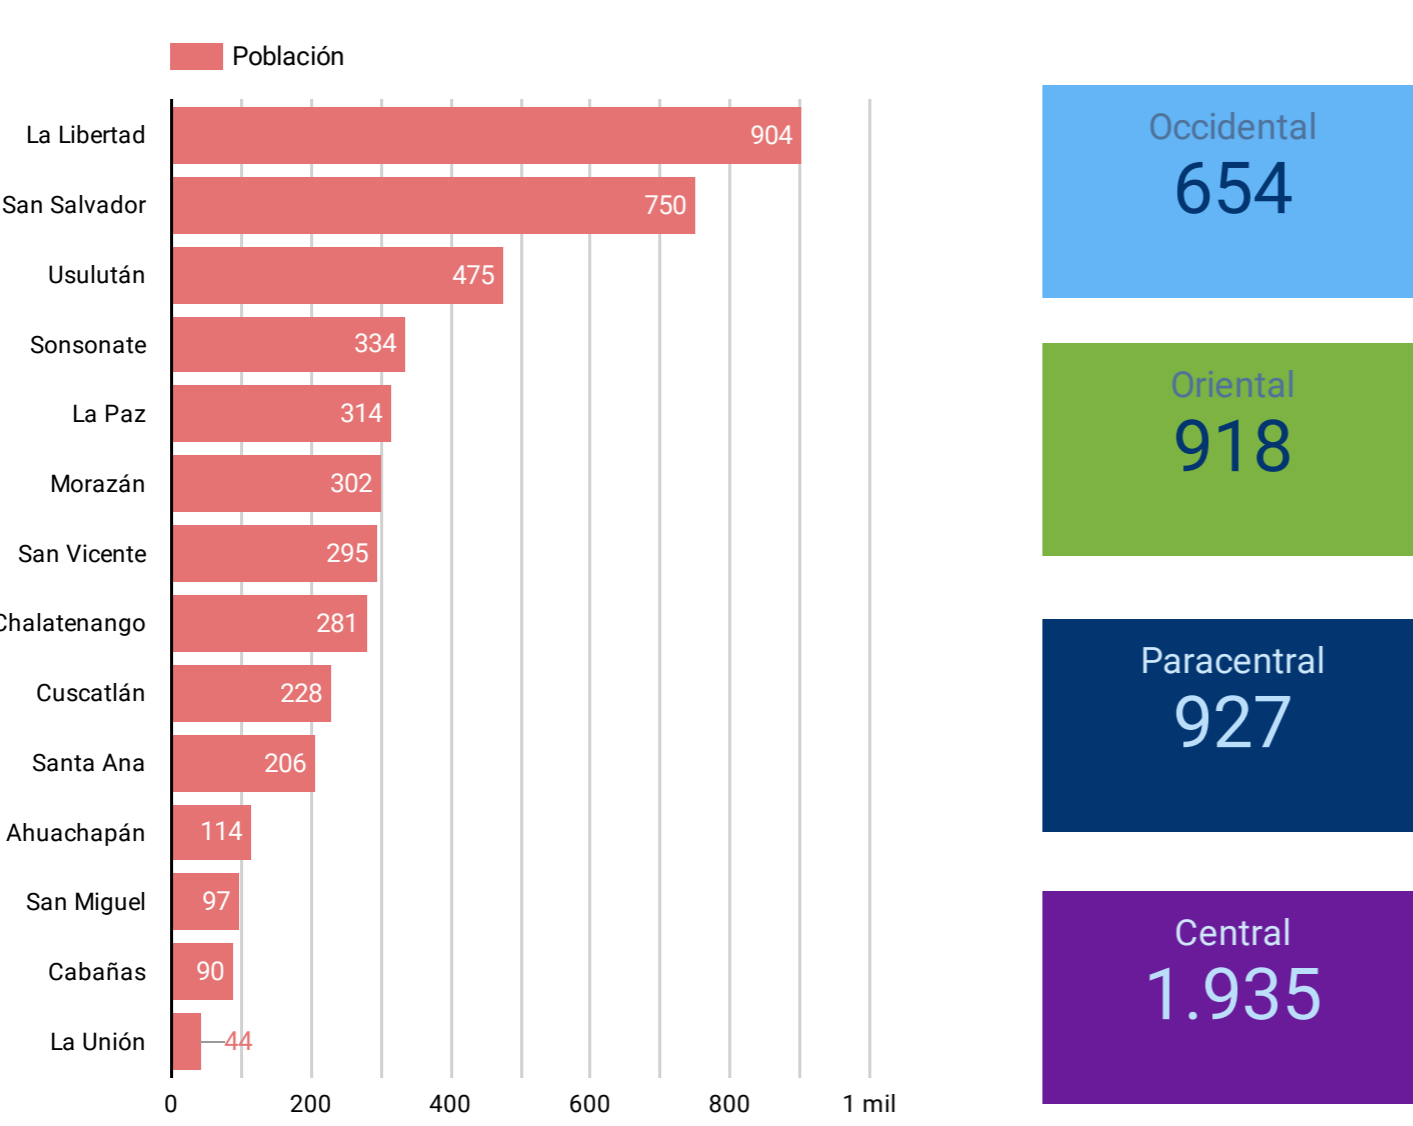

CANTIDAD DE POBLACIÓN ATENDIDA POR REGIÓN TERRITORIAL