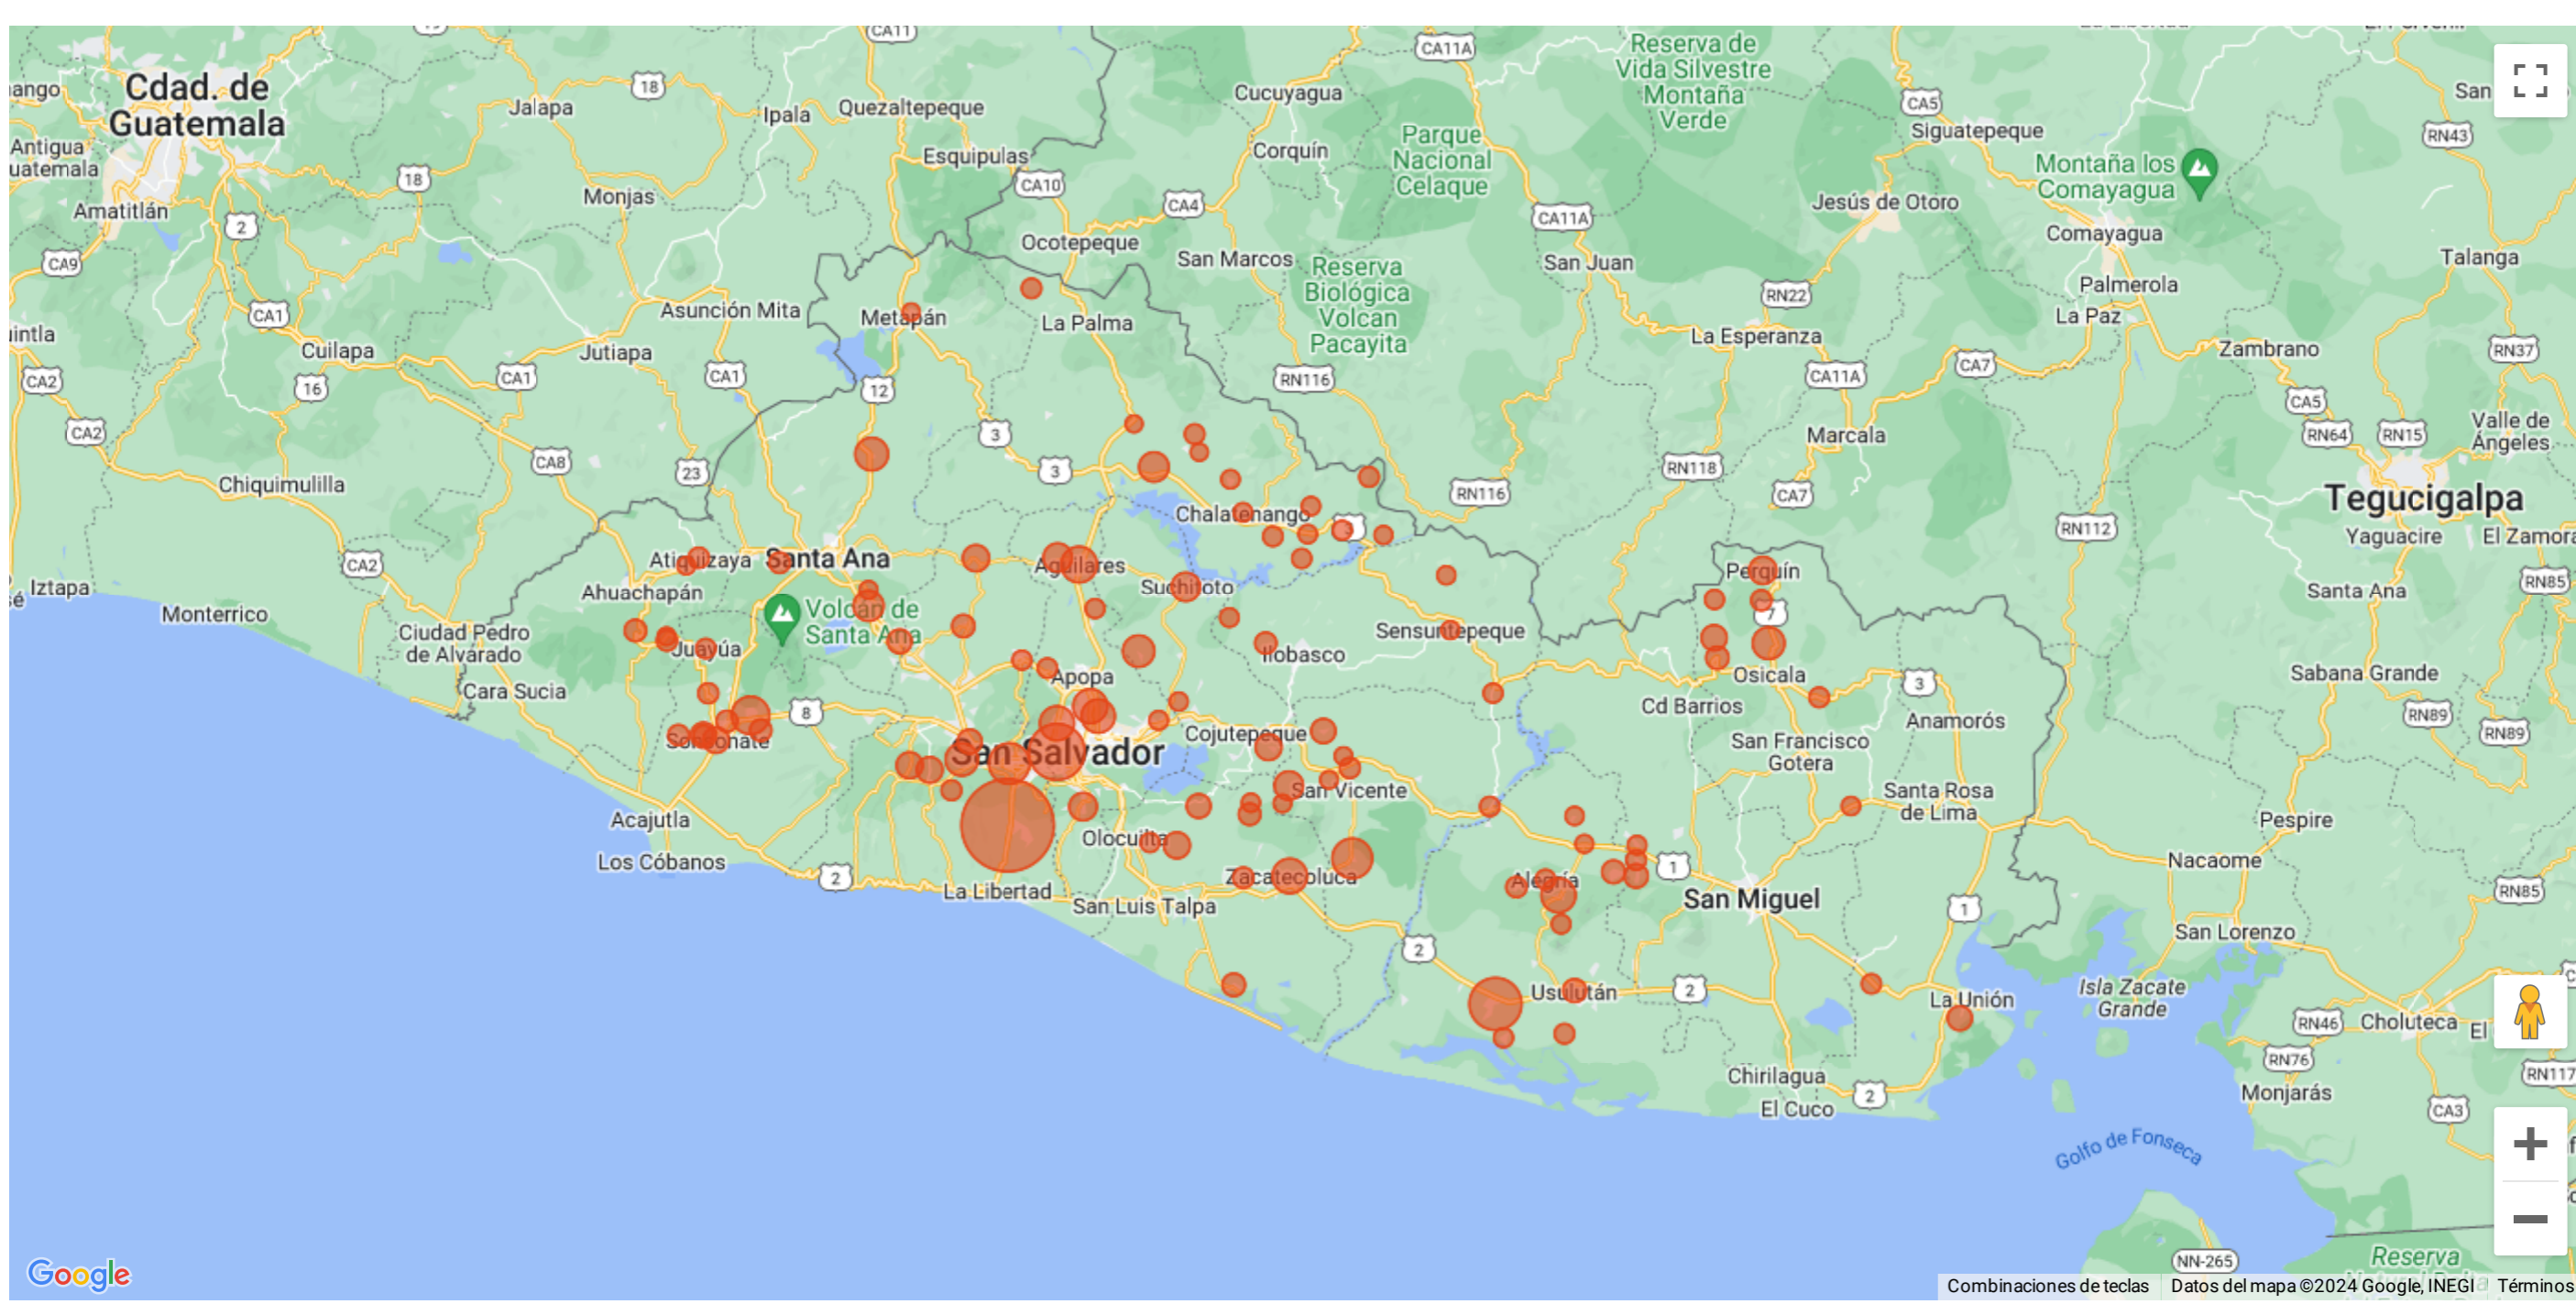

Informe Estadístico de Atención a la Primera Infancia

FILTROS

NOMBRE DEL CENTRO	GRUPOS DE EDAD	Edad simple 0 ————— 8
DEPARTAMENTO CENTRO	SEXO	
MUNICIPIO DE CENTRO	ZONA	

POBLACIÓN TOTAL ATENDIDA

POBLACIÓN ATENDIDA POR MUNICIPIO EN LOS CENTROS DE BIENESTAR INFANTIL