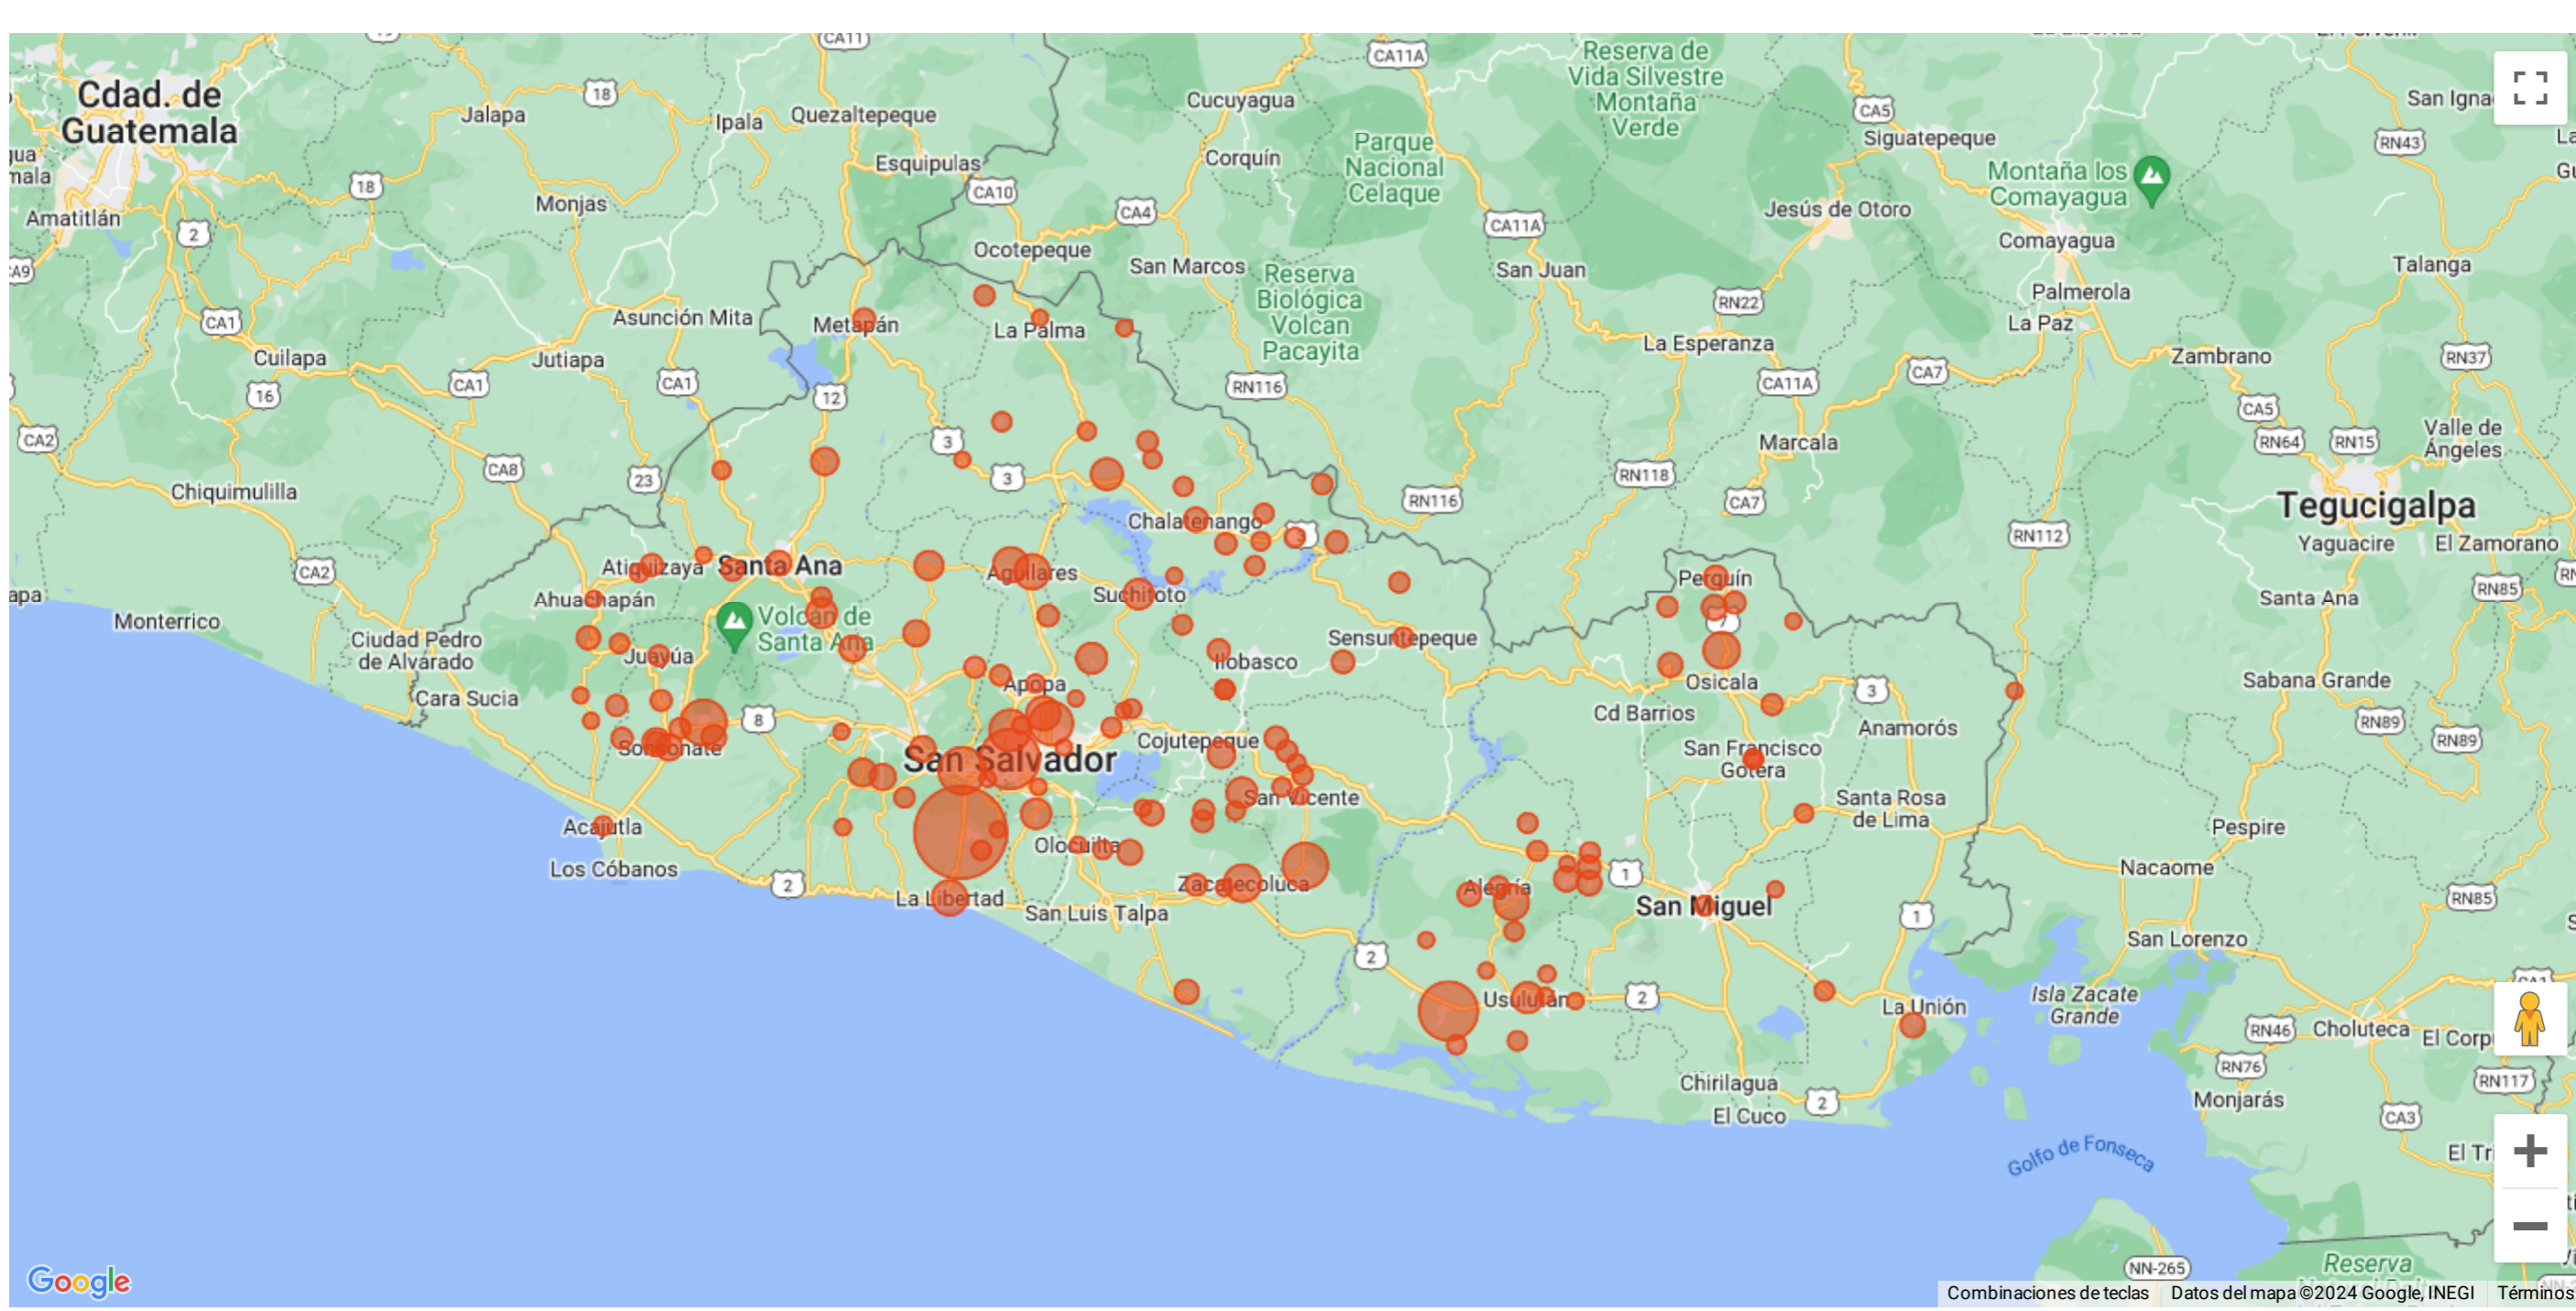

Informe Estadístico de Atención a la Primera Infancia

FILTROS

NOMBRE DEL CENTRO	GRUPOS DE EDAD	Edad simple 0 ————— 8
DEPARTAMENTO CENTRO	SEXO	
MUNICIPIO DE CENTRO	ZONA	

POBLACIÓN TOTAL ATENDIDA

Total CBI
185

Población Total
4.903

NIÑOS
2.498

NIÑAS
2.405

POBLACIÓN ATENDIDA POR MUNICIPIO EN LOS CENTROS DE BIENESTAR INFANTIL

CANTIDAD DE POBLACIÓN ATENDIDA POR REGIÓN TERRITORIAL

ATENCIÓN POR ZONA POBLACIONAL

DETALLE DE ATENCIÓN POR GRUPO DE EDAD