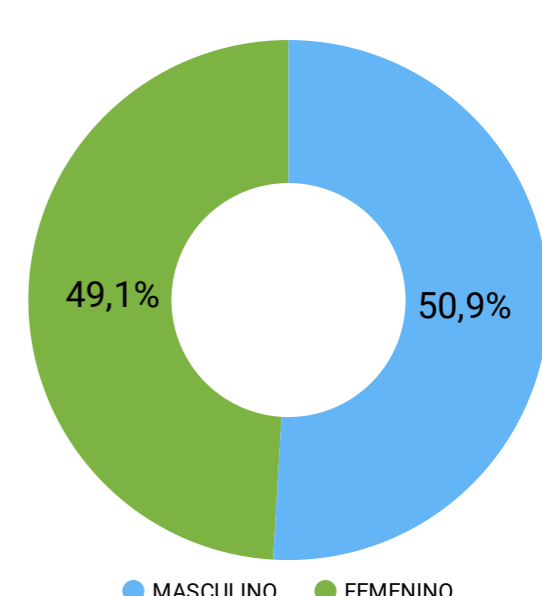

Informe Estadístico de Atención a la Primera Infancia

FILTROS

NOMBRE DEL CENTRO	GRUPOS DE EDAD	Edad simple 0 ————— 8
DEPARTAMENTO CENTRO	SEXO	
MUNICIPIO DE CENTRO	ZONA	

POBLACIÓN TOTAL ATENDIDA

Total CBI
185

Población Total
4.903

NIÑOS
2.498

NIÑAS
2.405

POBLACIÓN ATENDIDA POR MUNICIPIO EN LOS CENTROS DE BIENESTAR INFANTIL

CANTIDAD DE POBLACIÓN ATENDIDA POR REGIÓN TERRITORIAL

ATENCIÓN POR ZONA POBLACIONAL

DETALLE DE ATENCIÓN POR GRUPO DE EDAD