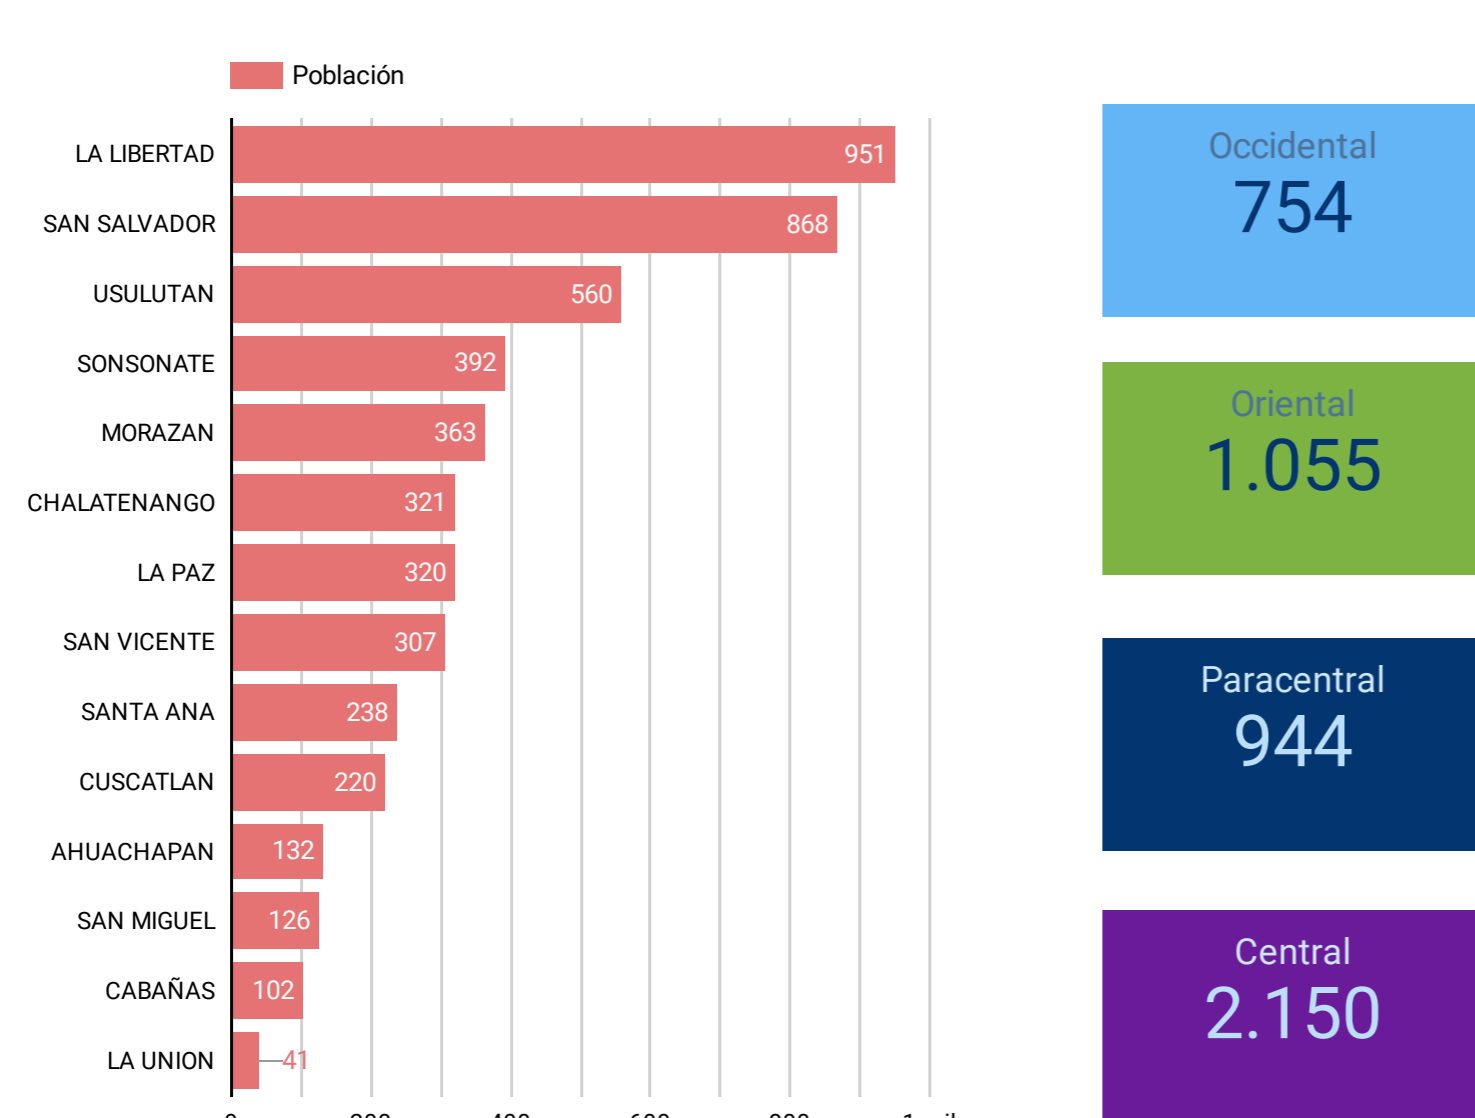

Informe Estadístico de Atención a la Primera Infancia

FILTROS

NOMBRE DEL CENTRO	GRUPOS DE EDAD	Edad simple 0 ————— 8
DEPARTAMENTO CENTRO	SEXO	
MUNICIPIO DE CENTRO	ZONA	

POBLACIÓN TOTAL ATENDIDA

Total CBI
185

Población Total
4.903

NIÑOS
2.498

NIÑAS
2.405

POBLACIÓN ATENDIDA POR MUNICIPIO EN LOS CENTROS DE BIENESTAR INFANTIL

CANTIDAD DE POBLACIÓN ATENDIDA POR REGIÓN TERRITORIAL

ATENCIÓN POR ZONA POBLACIONAL

DETALLE DE ATENCIÓN POR GRUPO DE EDAD