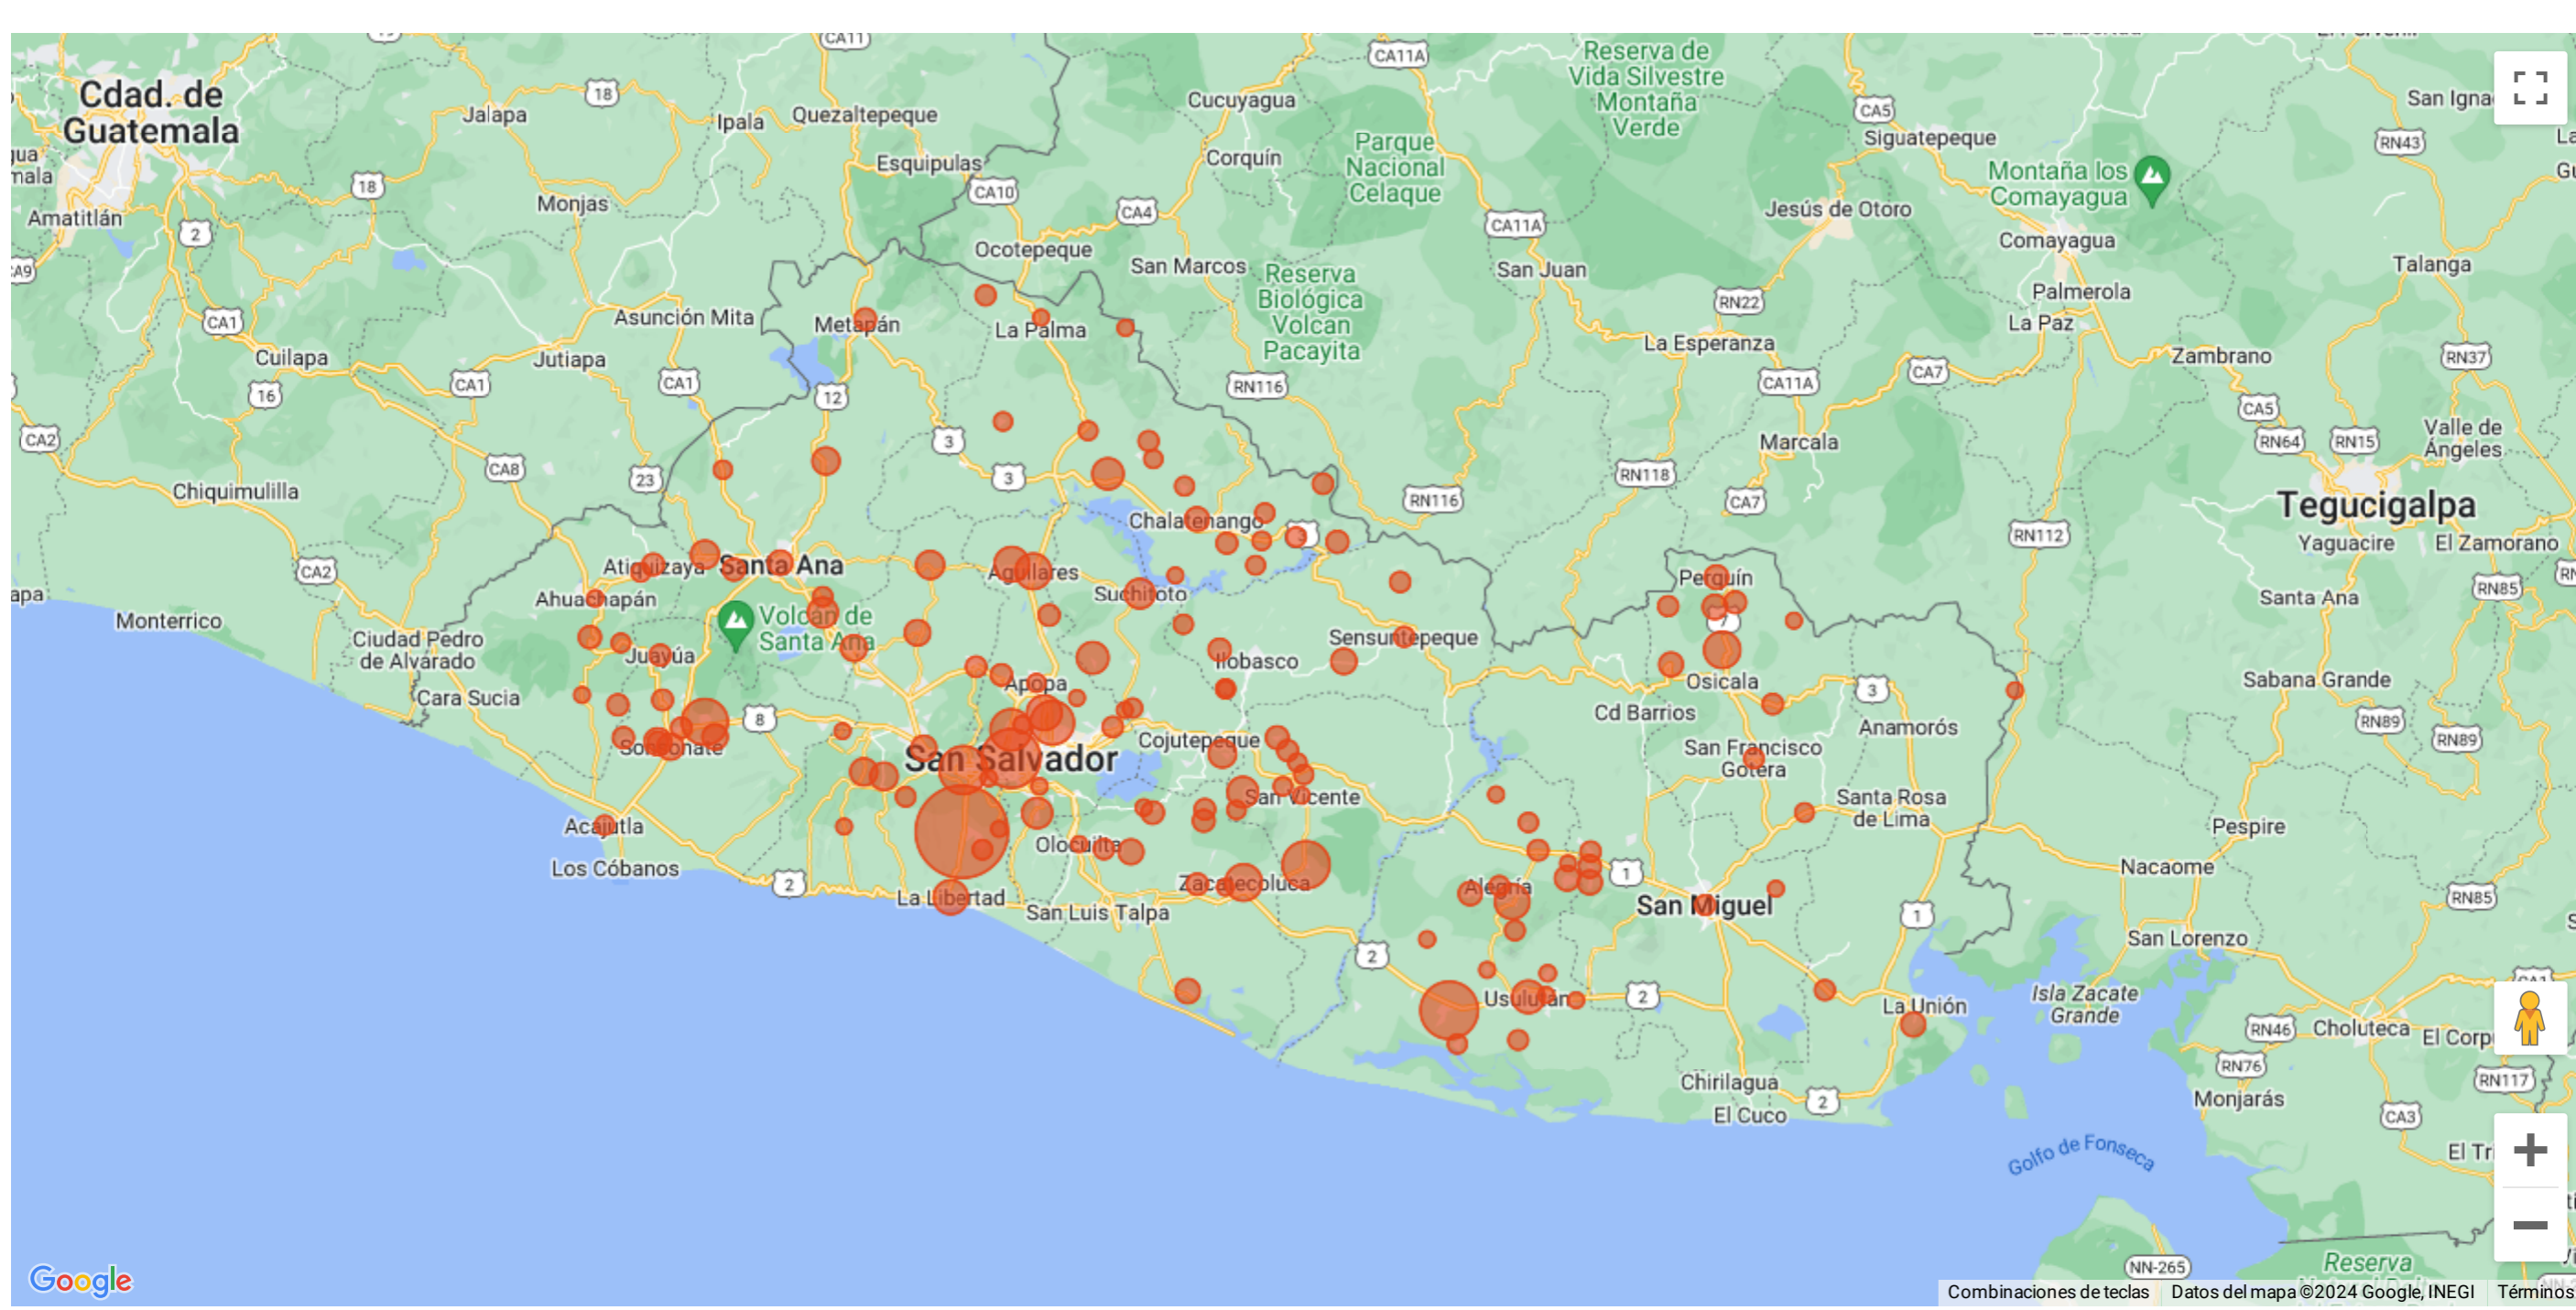

## POBLACIÓN TOTAL ATENDIDA

Total CBI  
**187**

Población Total  
**4.959**

NIÑOS  
**2.542**

NIÑAS  
**2.417**

## POBLACIÓN ATENDIDA POR MUNICIPIO EN LOS CENTROS DE BIENESTAR INFANTIL

## CANTIDAD DE POBLACIÓN ATENDIDA POR REGIÓN TERRITORIAL

## ATENCIÓN POR ZONA POBLACIONAL