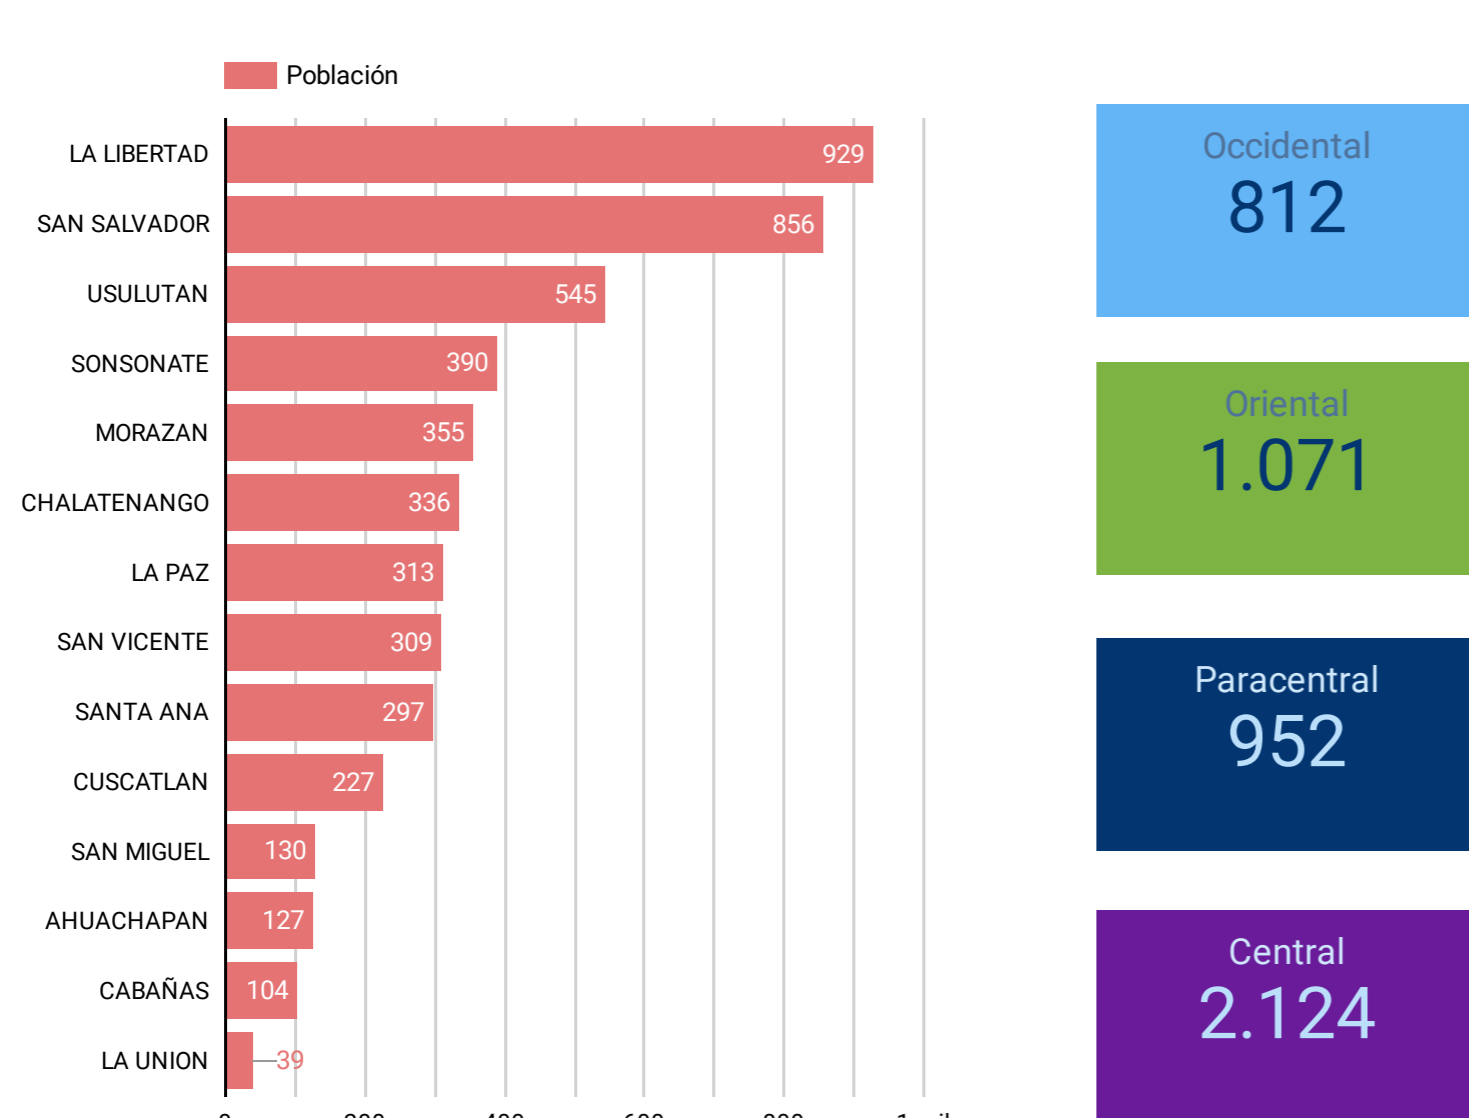

## FILTROS

NOMBRE DEL CENTRO	GRUPOS DE EDAD	Edad simple 0 ————— 8
DEPARTAMENTO CENTRO	SEXO	
MUNICIPIO DE CENTRO	ZONA	

## POBLACIÓN TOTAL ATENDIDA

Total CBI  
**187**

Población Total  
**4.959**

NIÑOS  
**2.542**

NIÑAS  
**2.417**

## POBLACIÓN ATENDIDA POR MUNICIPIO EN LOS CENTROS DE BIENESTAR INFANTIL

## CANTIDAD DE POBLACIÓN ATENDIDA POR REGIÓN TERRITORIAL