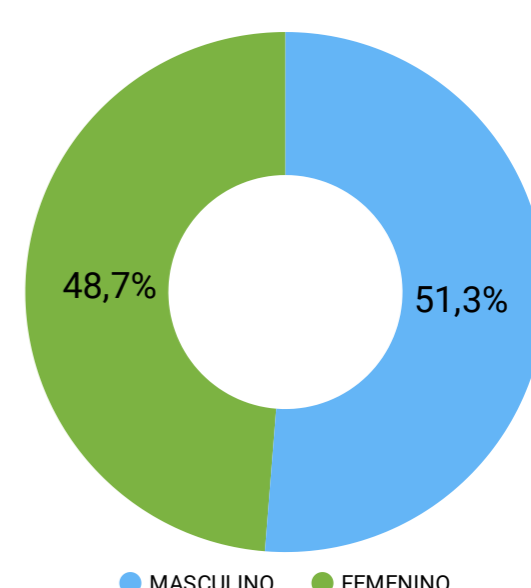

## FILTROS

NOMBRE DEL CENTRO	GRUPOS DE EDAD	Edad simple 0 ————— 8
DEPARTAMENTO CENTRO	SEXO	
MUNICIPIO DE CENTRO	ZONA	

## POBLACIÓN TOTAL ATENDIDA

Total CBI  
**187**

Población Total  
**4.959**

NIÑOS  
**2.542**

NIÑAS  
**2.417**

## POBLACIÓN ATENDIDA POR MUNICIPIO EN LOS CENTROS DE BIENESTAR INFANTIL