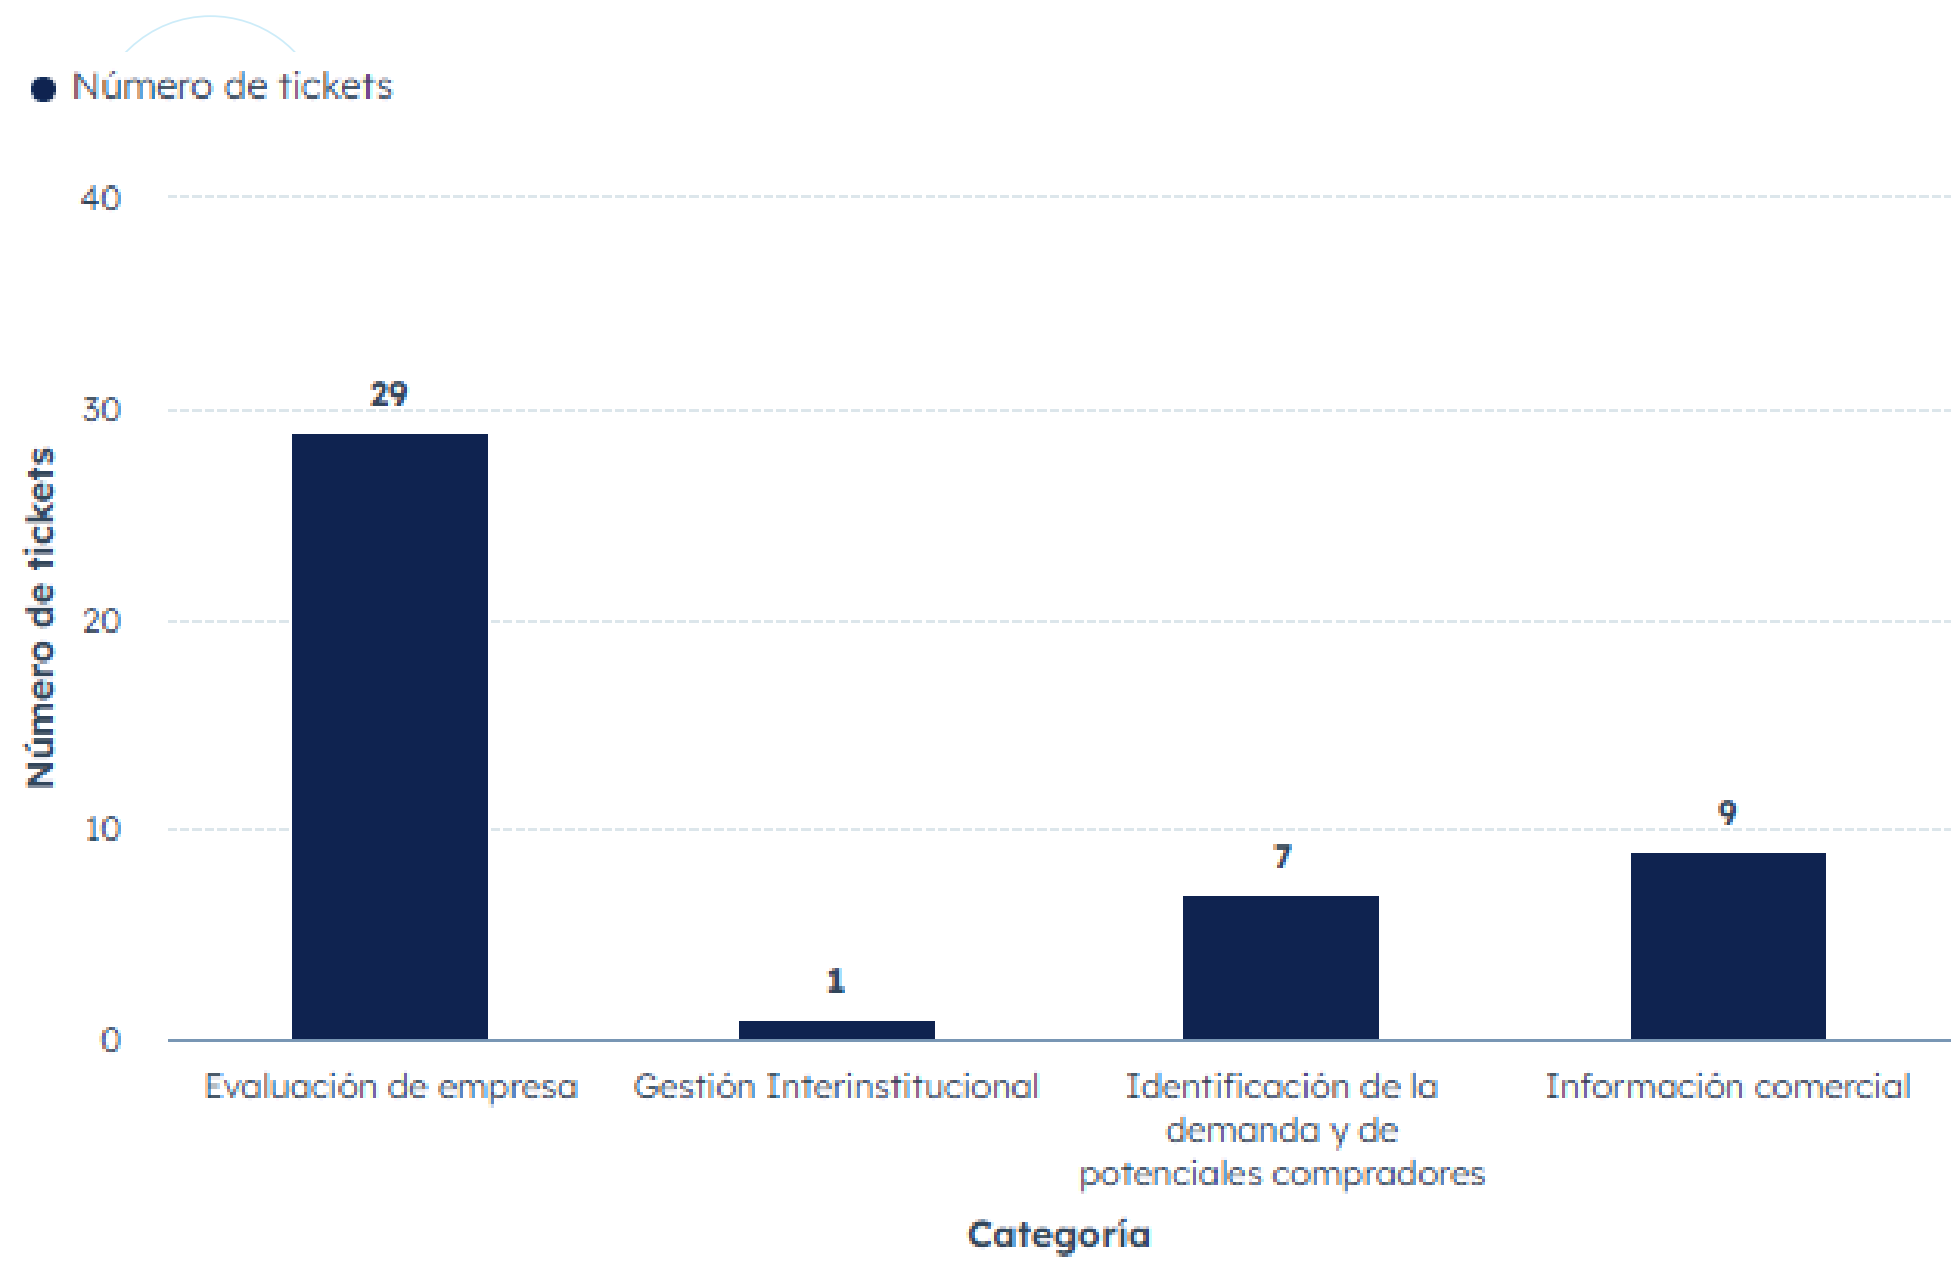

● Agenda de Inversión ● Visita Oficial

Total Número de tickets: 34

Dirección de Promoción de Exportaciones

Empresas atendidas de las siguientes industrias

Servicios Proporcionados

Dirección de Inversión de Diáspora Salvadoreña y Municipalidades