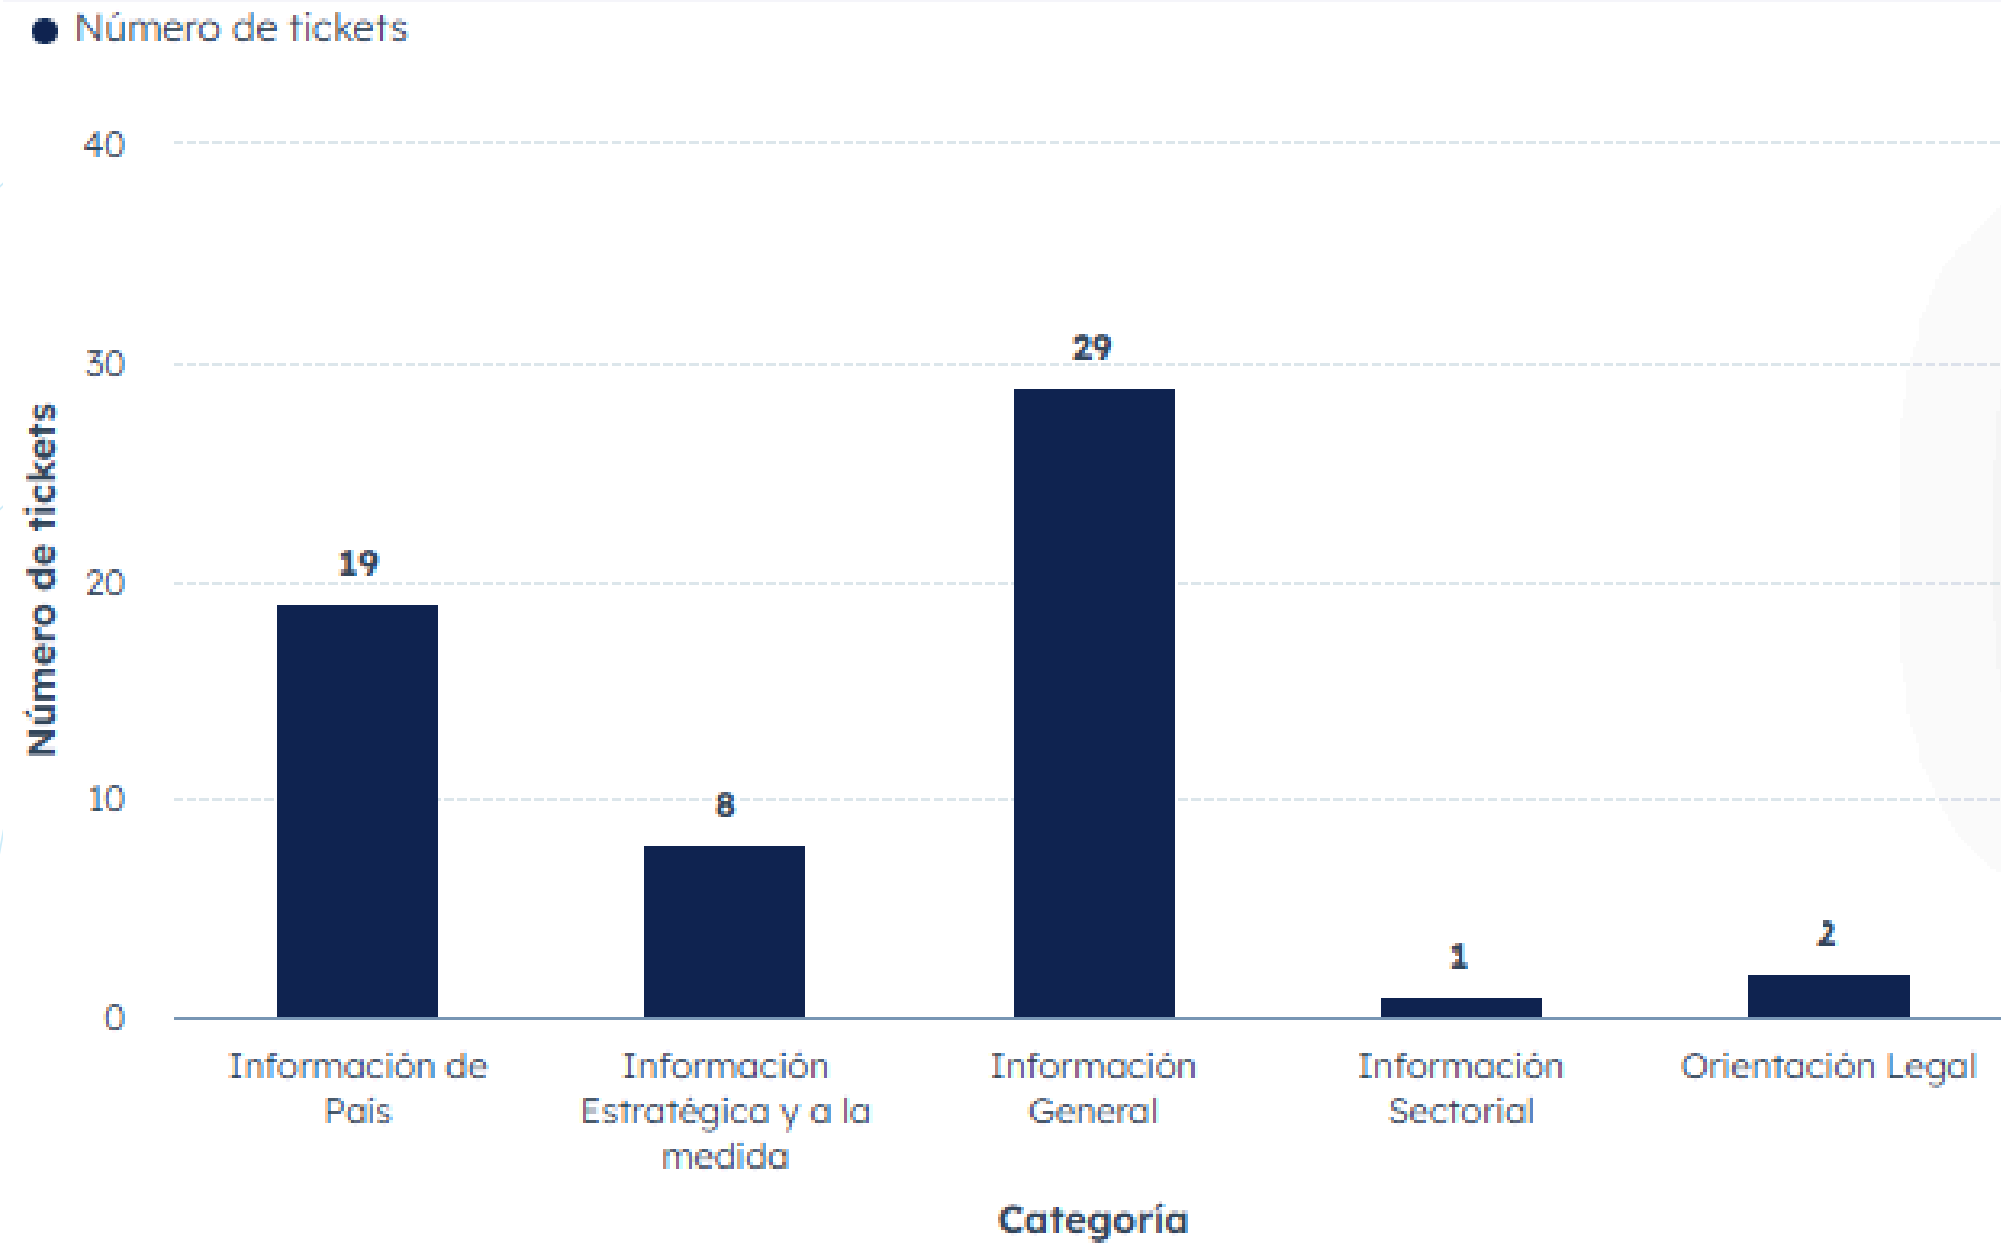

Servicios Proporcionados