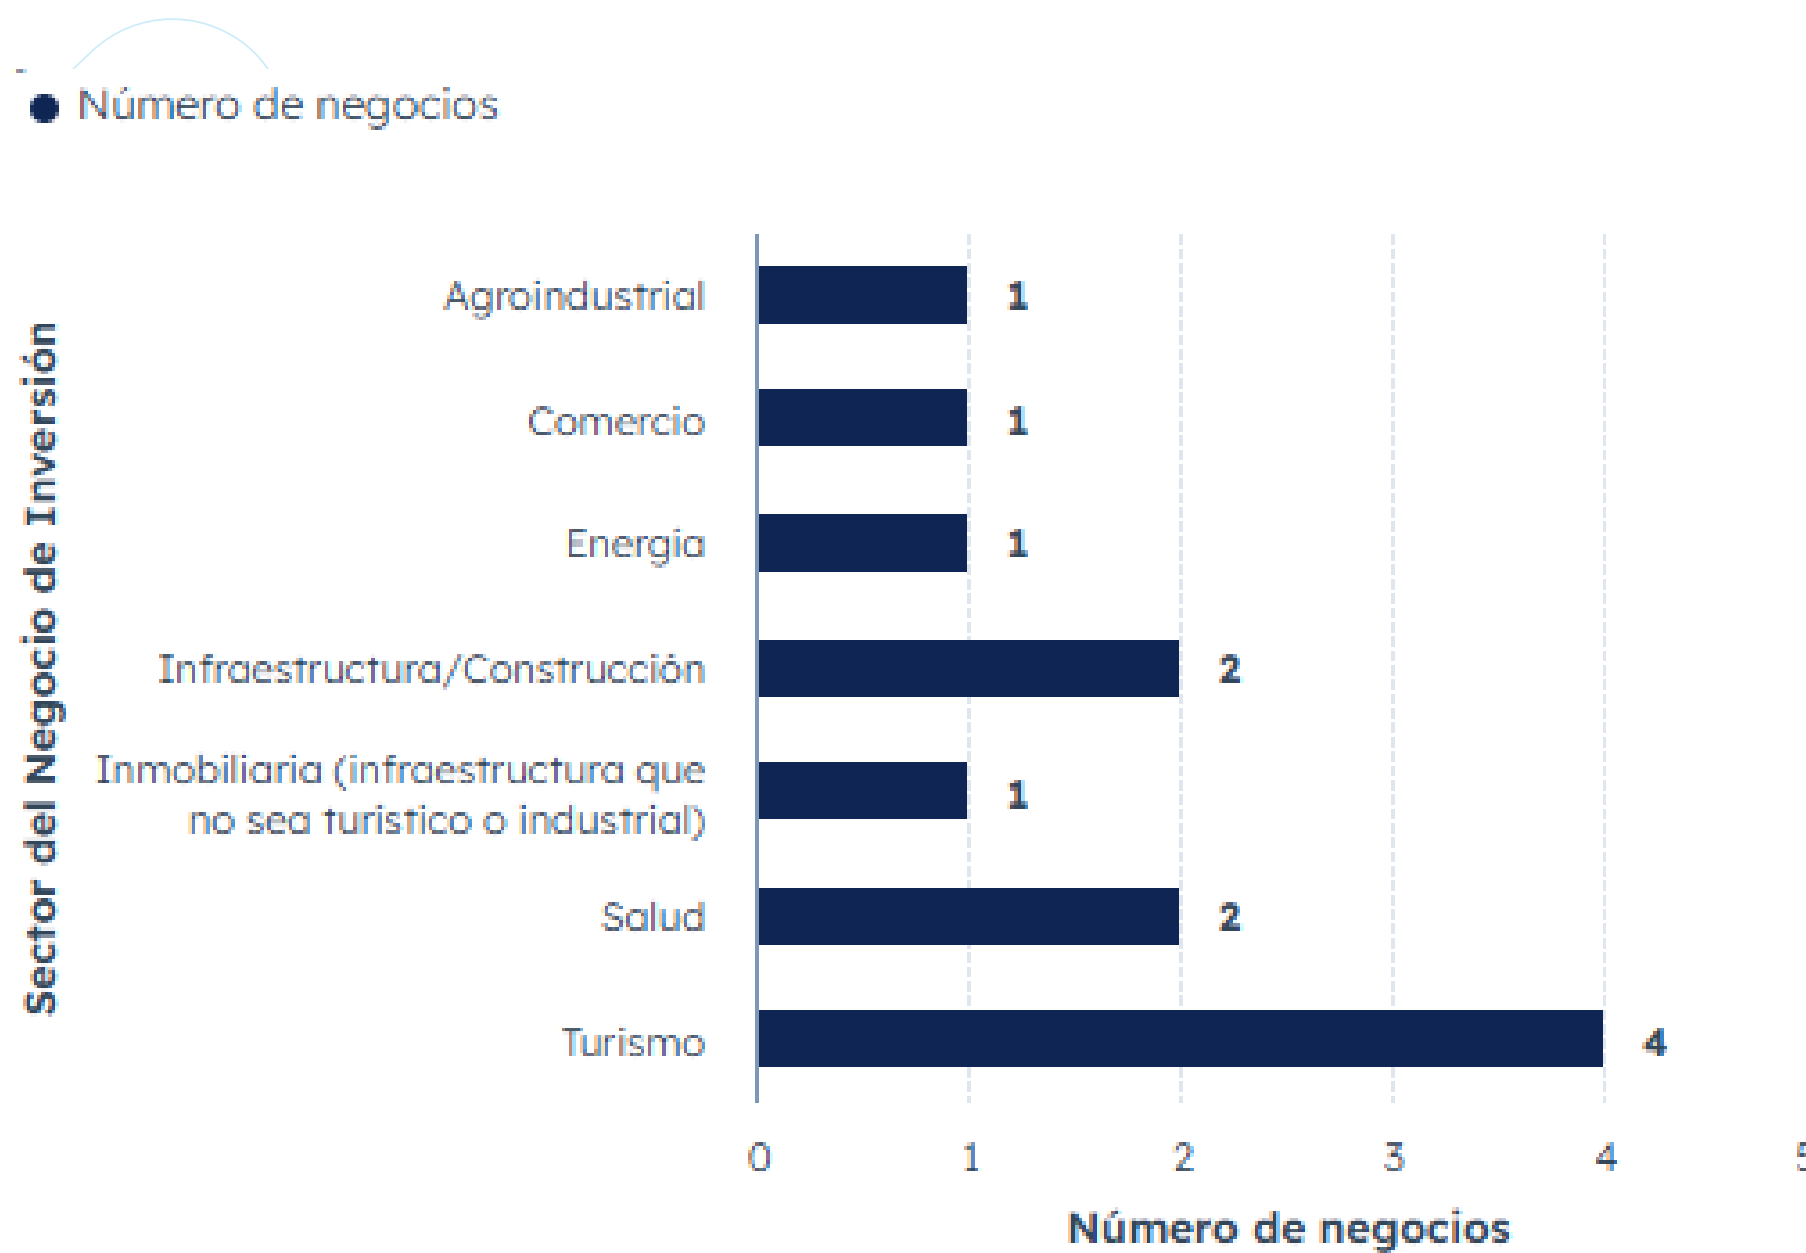

Oportunidades de Inversión Generadas