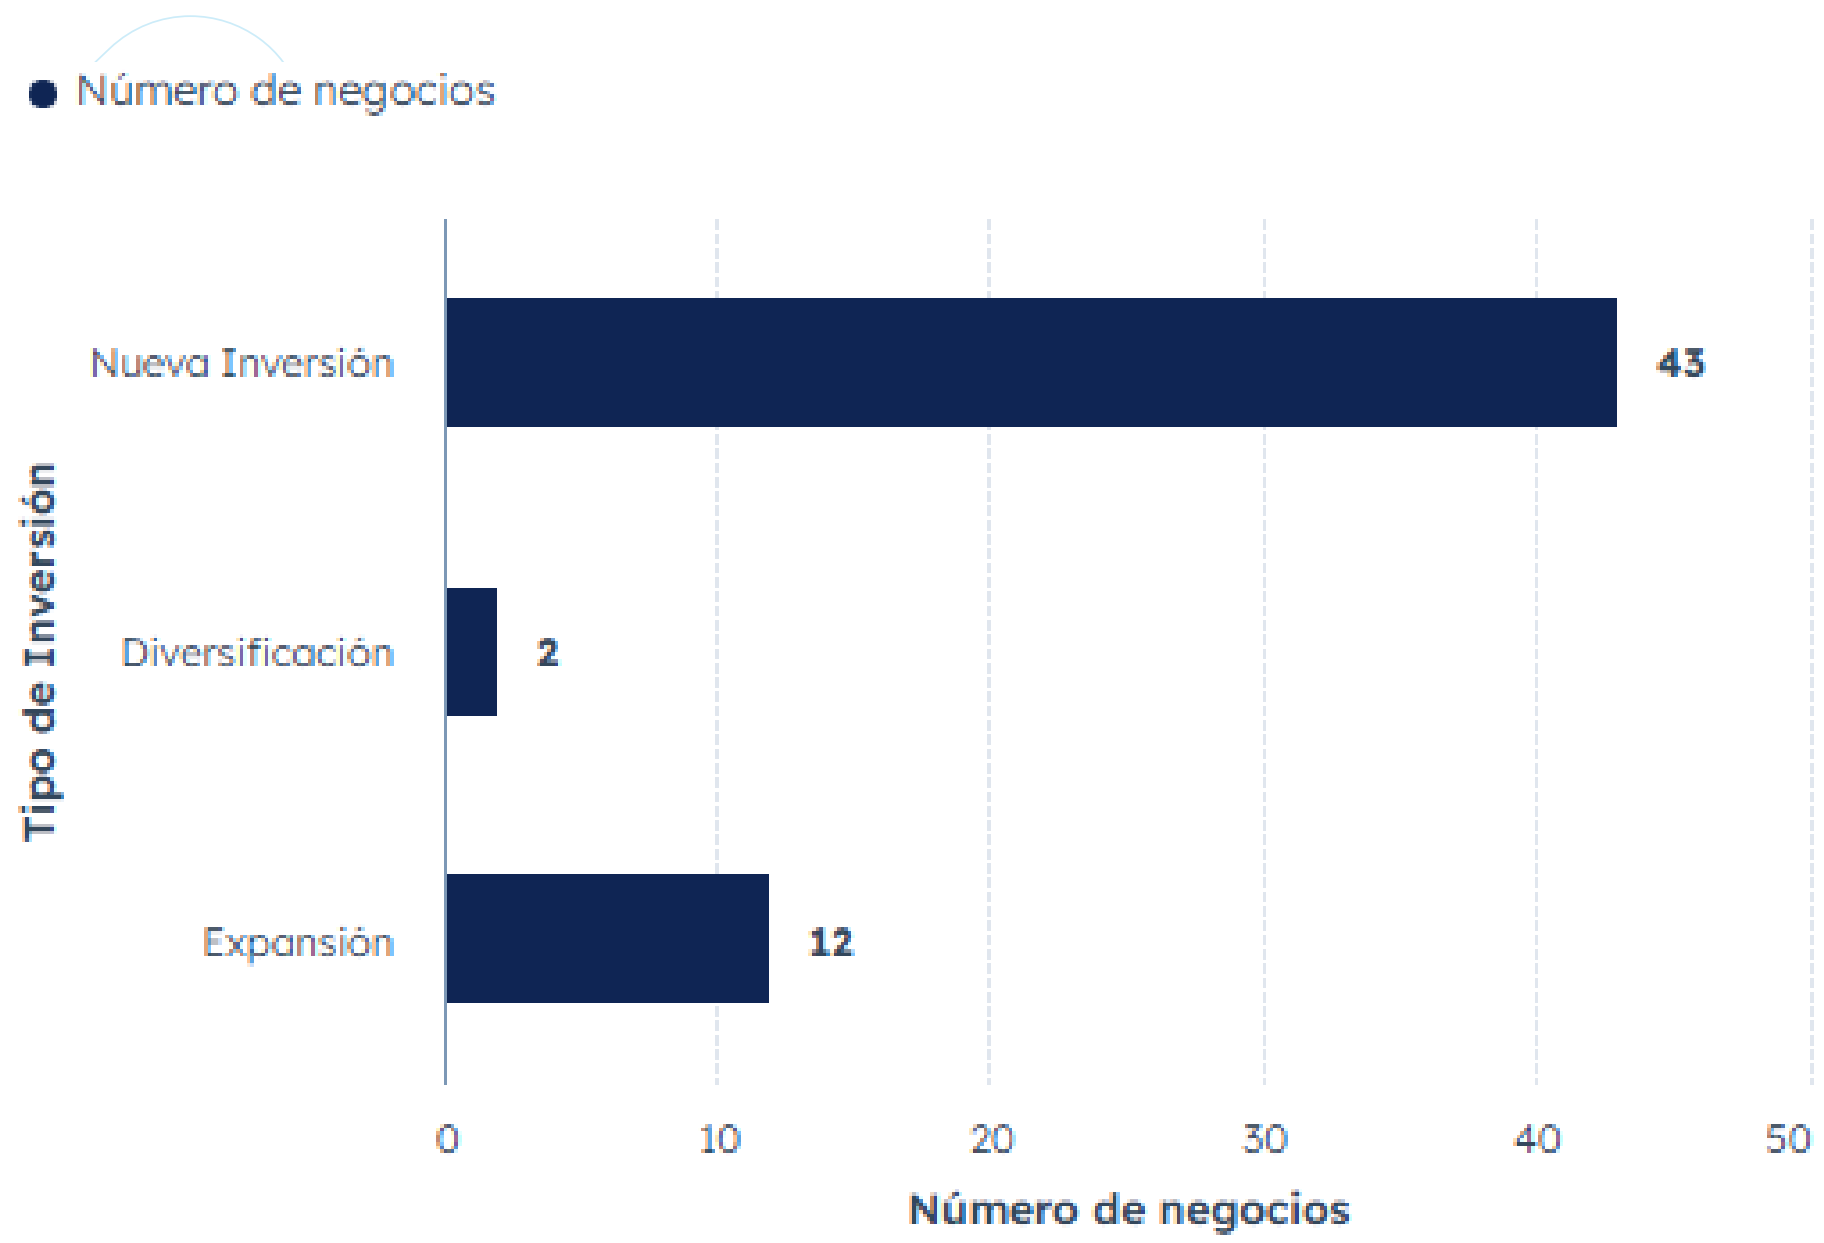

Estadísticas

Enero-marzo 2024

Dirección de Promoción de Inversiones

Empresas provenientes de los siguientes países

Oportunidades de Inversión Generadas

Servicios Proporcionados

Agendas y visitas de inversión

● Agenda de Inversión ● Visita Oficial

Total Número de tickets: 34

Dirección de Promoción de Exportaciones

Empresas atendidas de las siguientes industrias

Servicios Proporcionados

Dirección de Inversión de Diáspora Salvadoreña y Municipalidades