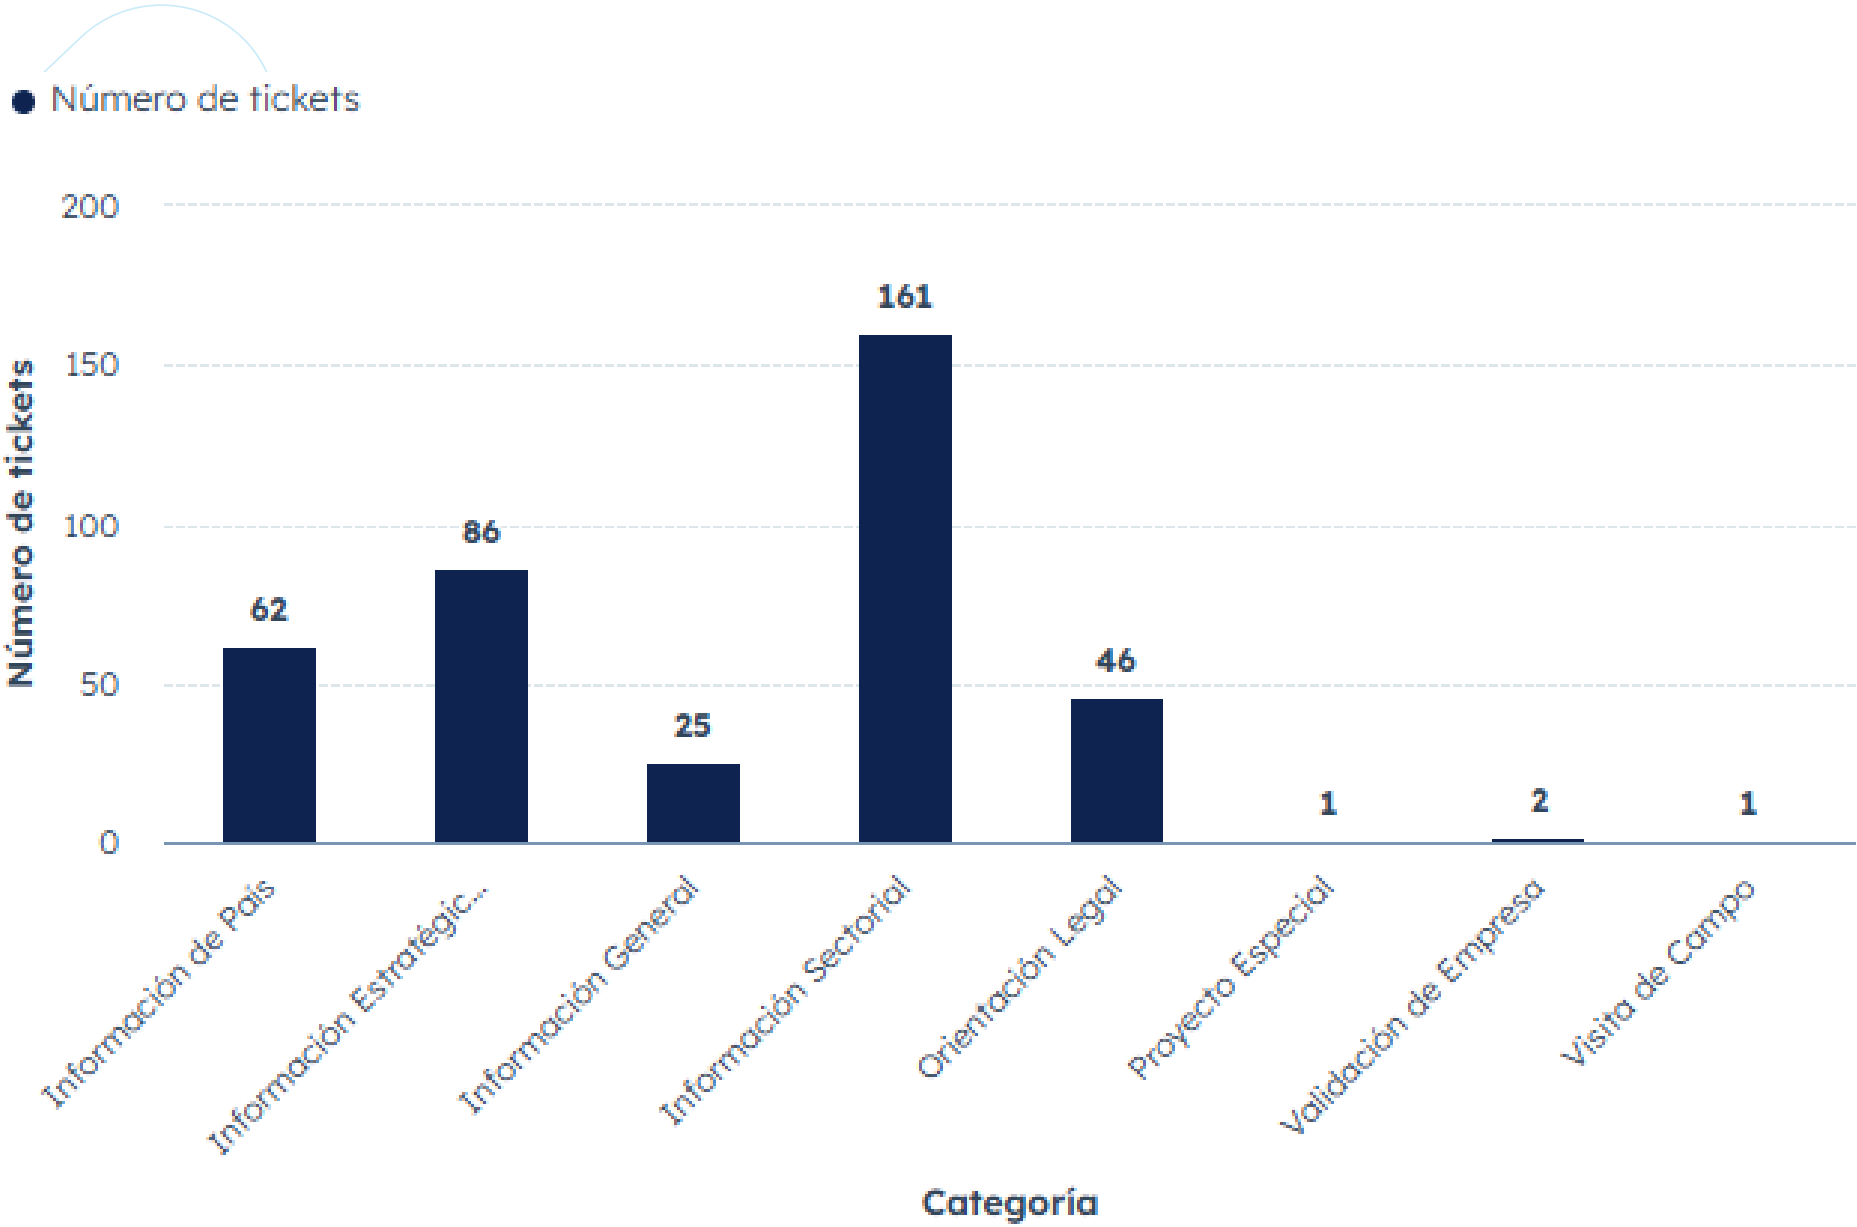

Estadísticas

Enero-marzo 2024

Dirección de Promoción de Inversiones

Empresas provenientes de los siguientes países

Oportunidades de Inversión Generadas

Servicios Proporcionados

Agendas y visitas de inversión

● Agenda de Inversión ● Visita Oficial

Total Número de tickets: 34

Dirección de Promoción de Exportaciones

Empresas atendidas de las siguientes industrias

Servicios Proporcionados

Dirección de Inversión de Diáspora Salvadoreña y Municipalidades