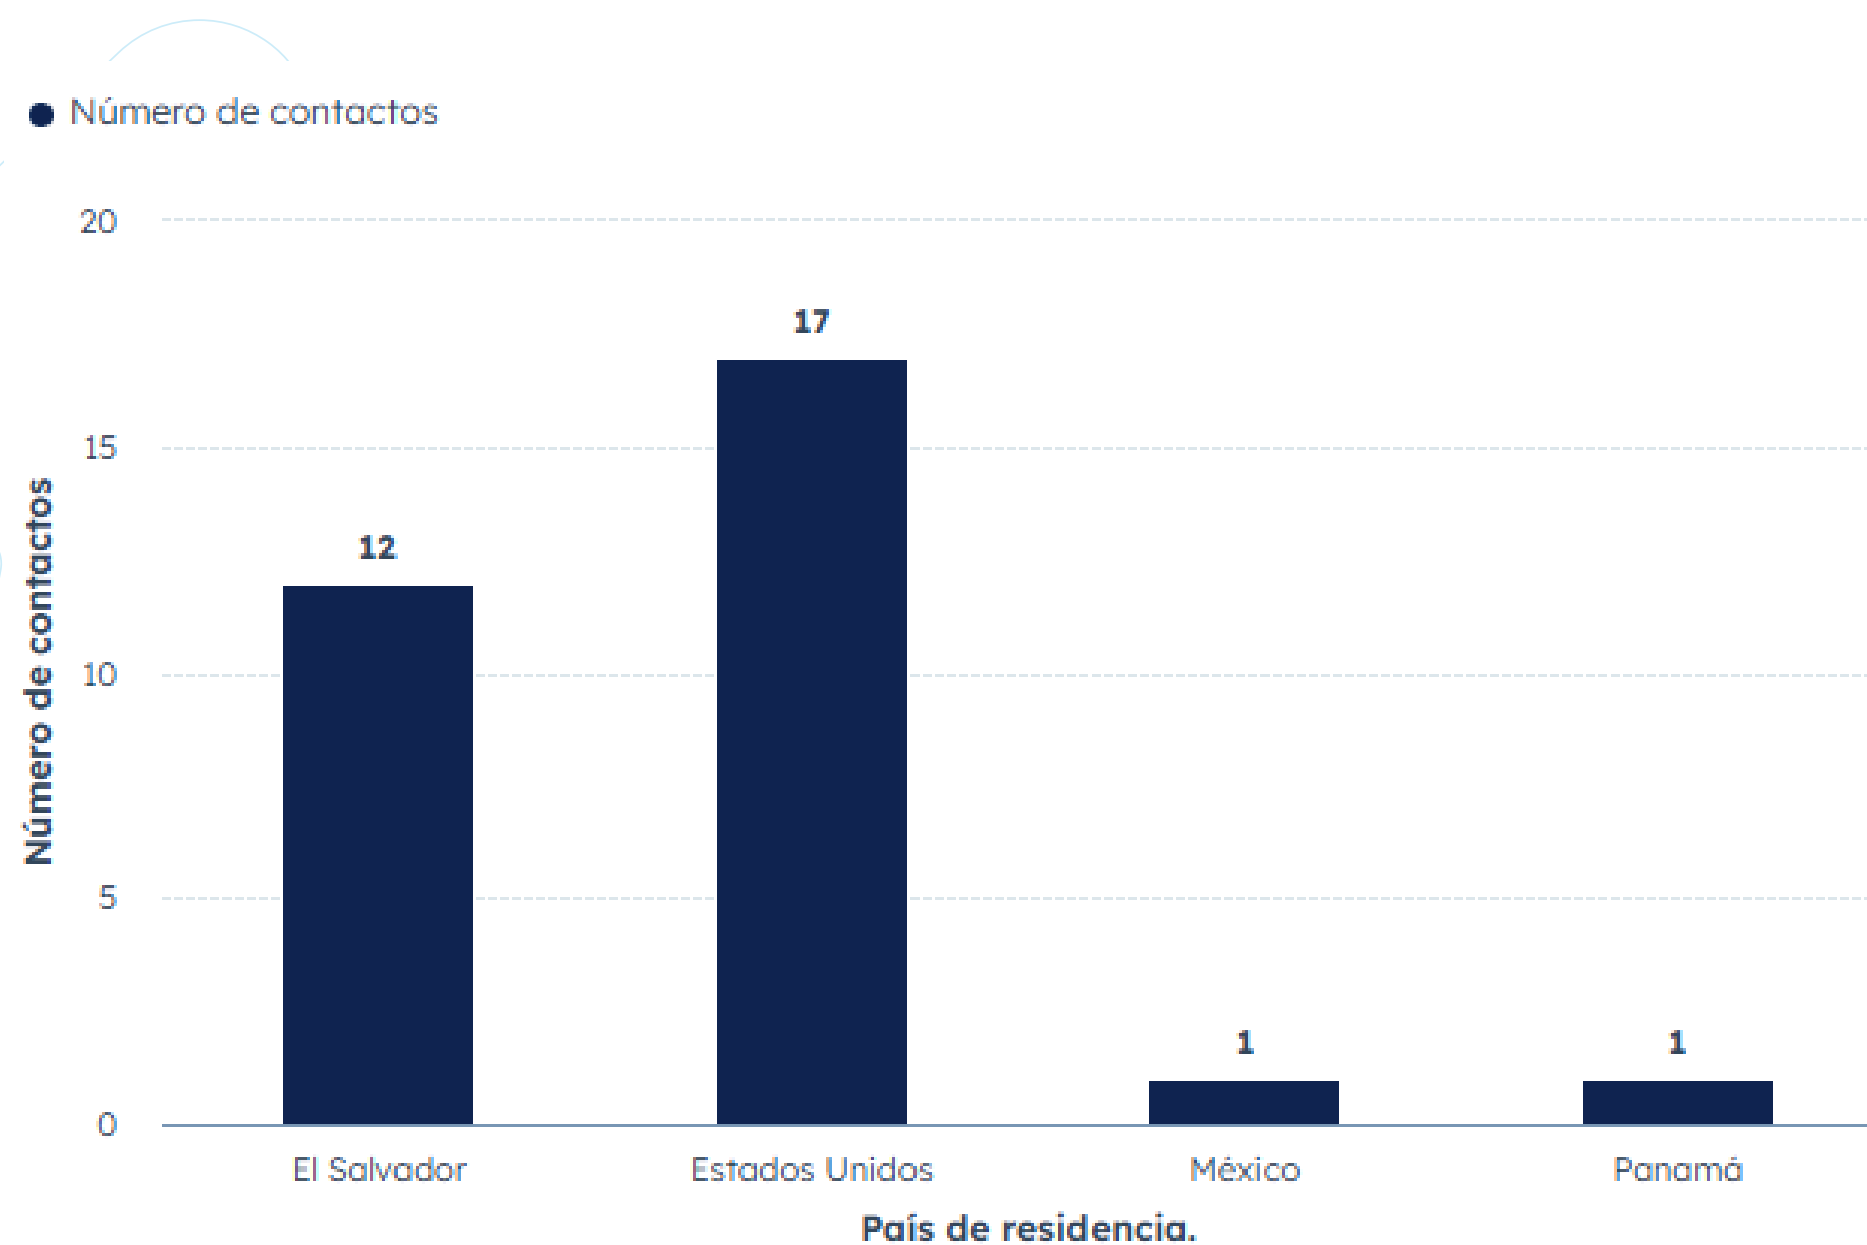

Contactos de la diáspora atendidos