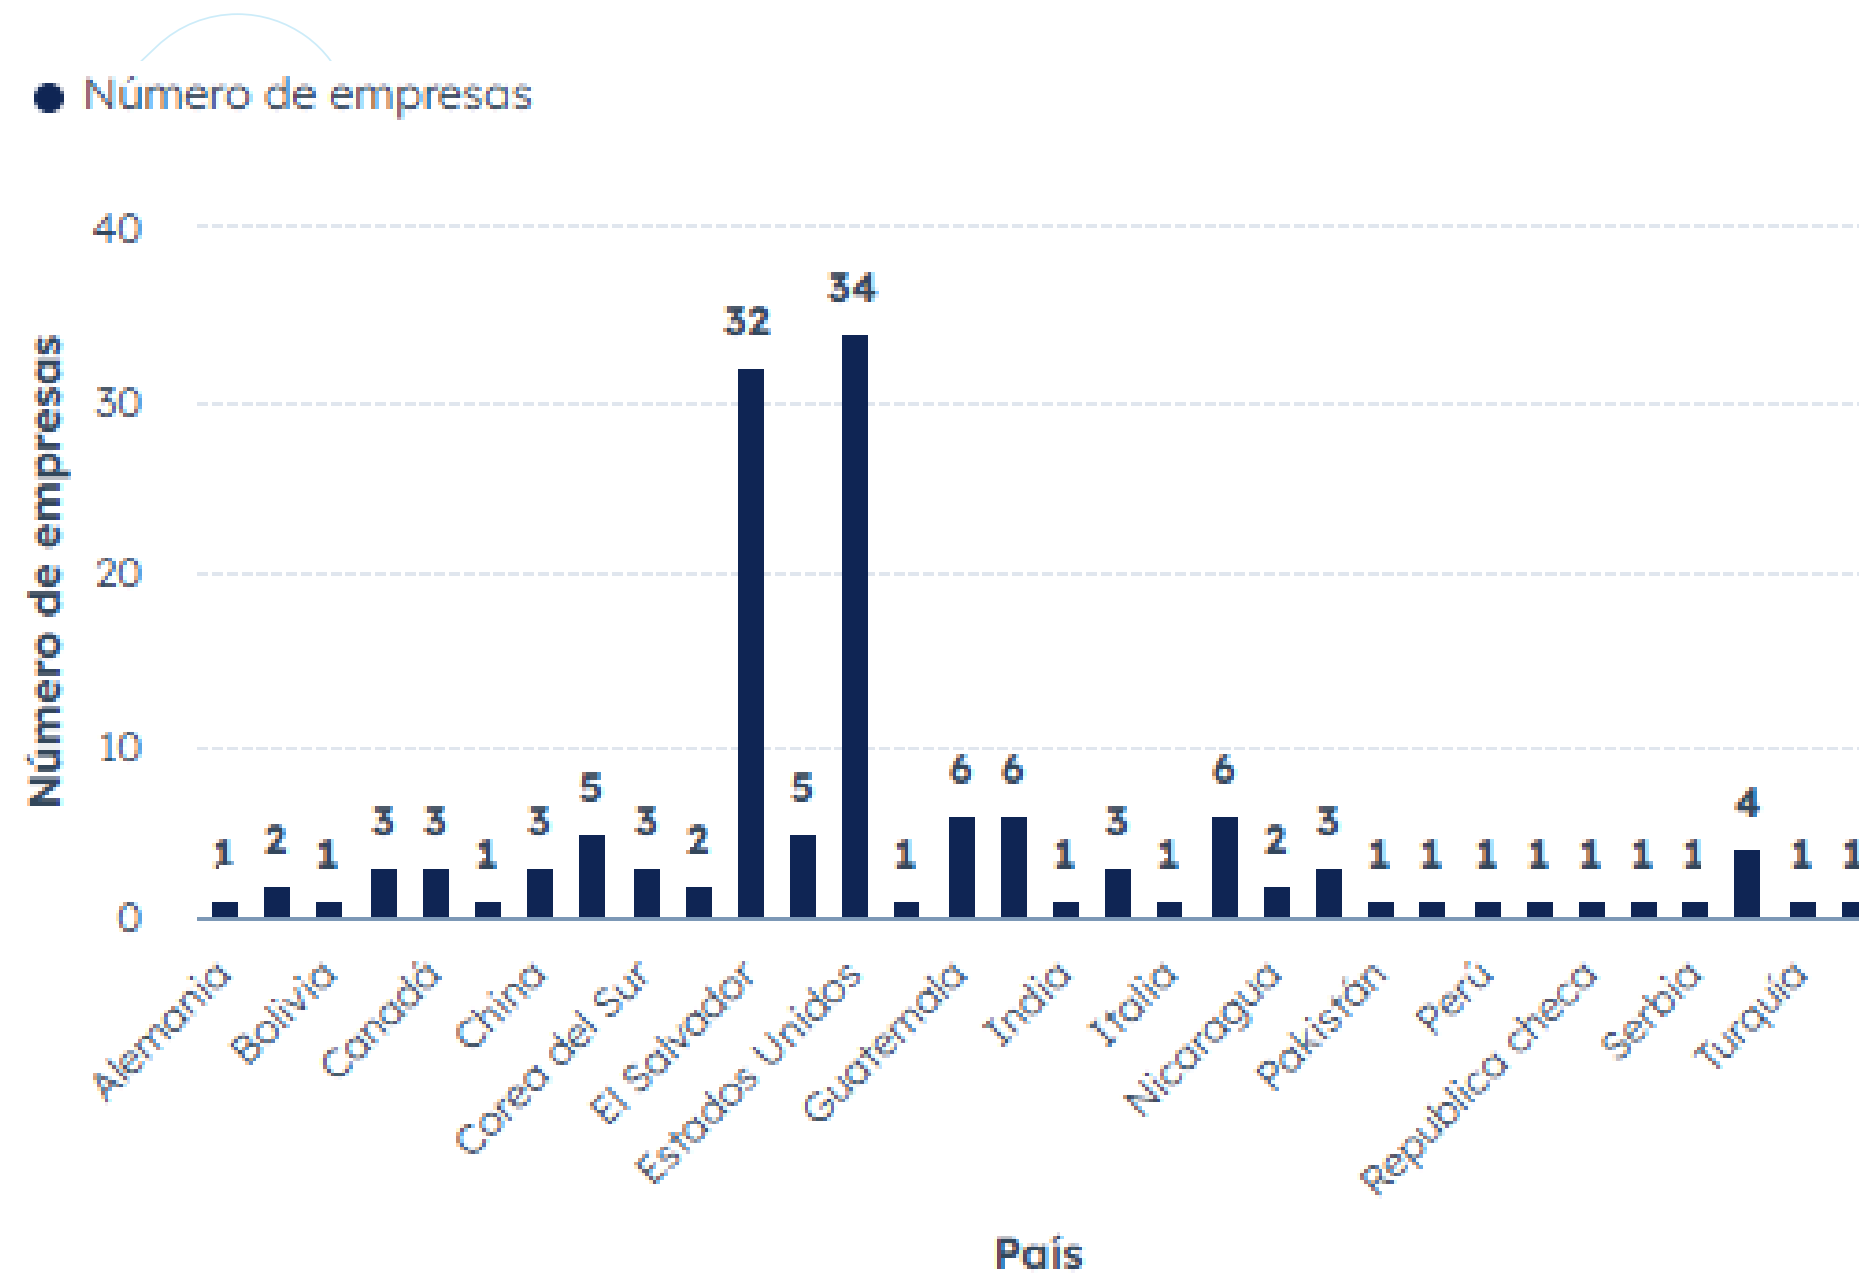

Estadísticas

Enero-marzo 2024

Dirección de Promoción de Inversiones

Empresas provenientes de los siguientes países

Oportunidades de Inversión Generadas

Servicios Proporcionados

Agendas y visitas de inversión

● Agenda de Inversión ● Visita Oficial

Total Número de tickets: 34

Dirección de Promoción de Exportaciones

Empresas atendidas de las siguientes industrias

Servicios Proporcionados

Dirección de Inversión de Diáspora Salvadoreña y Municipalidades