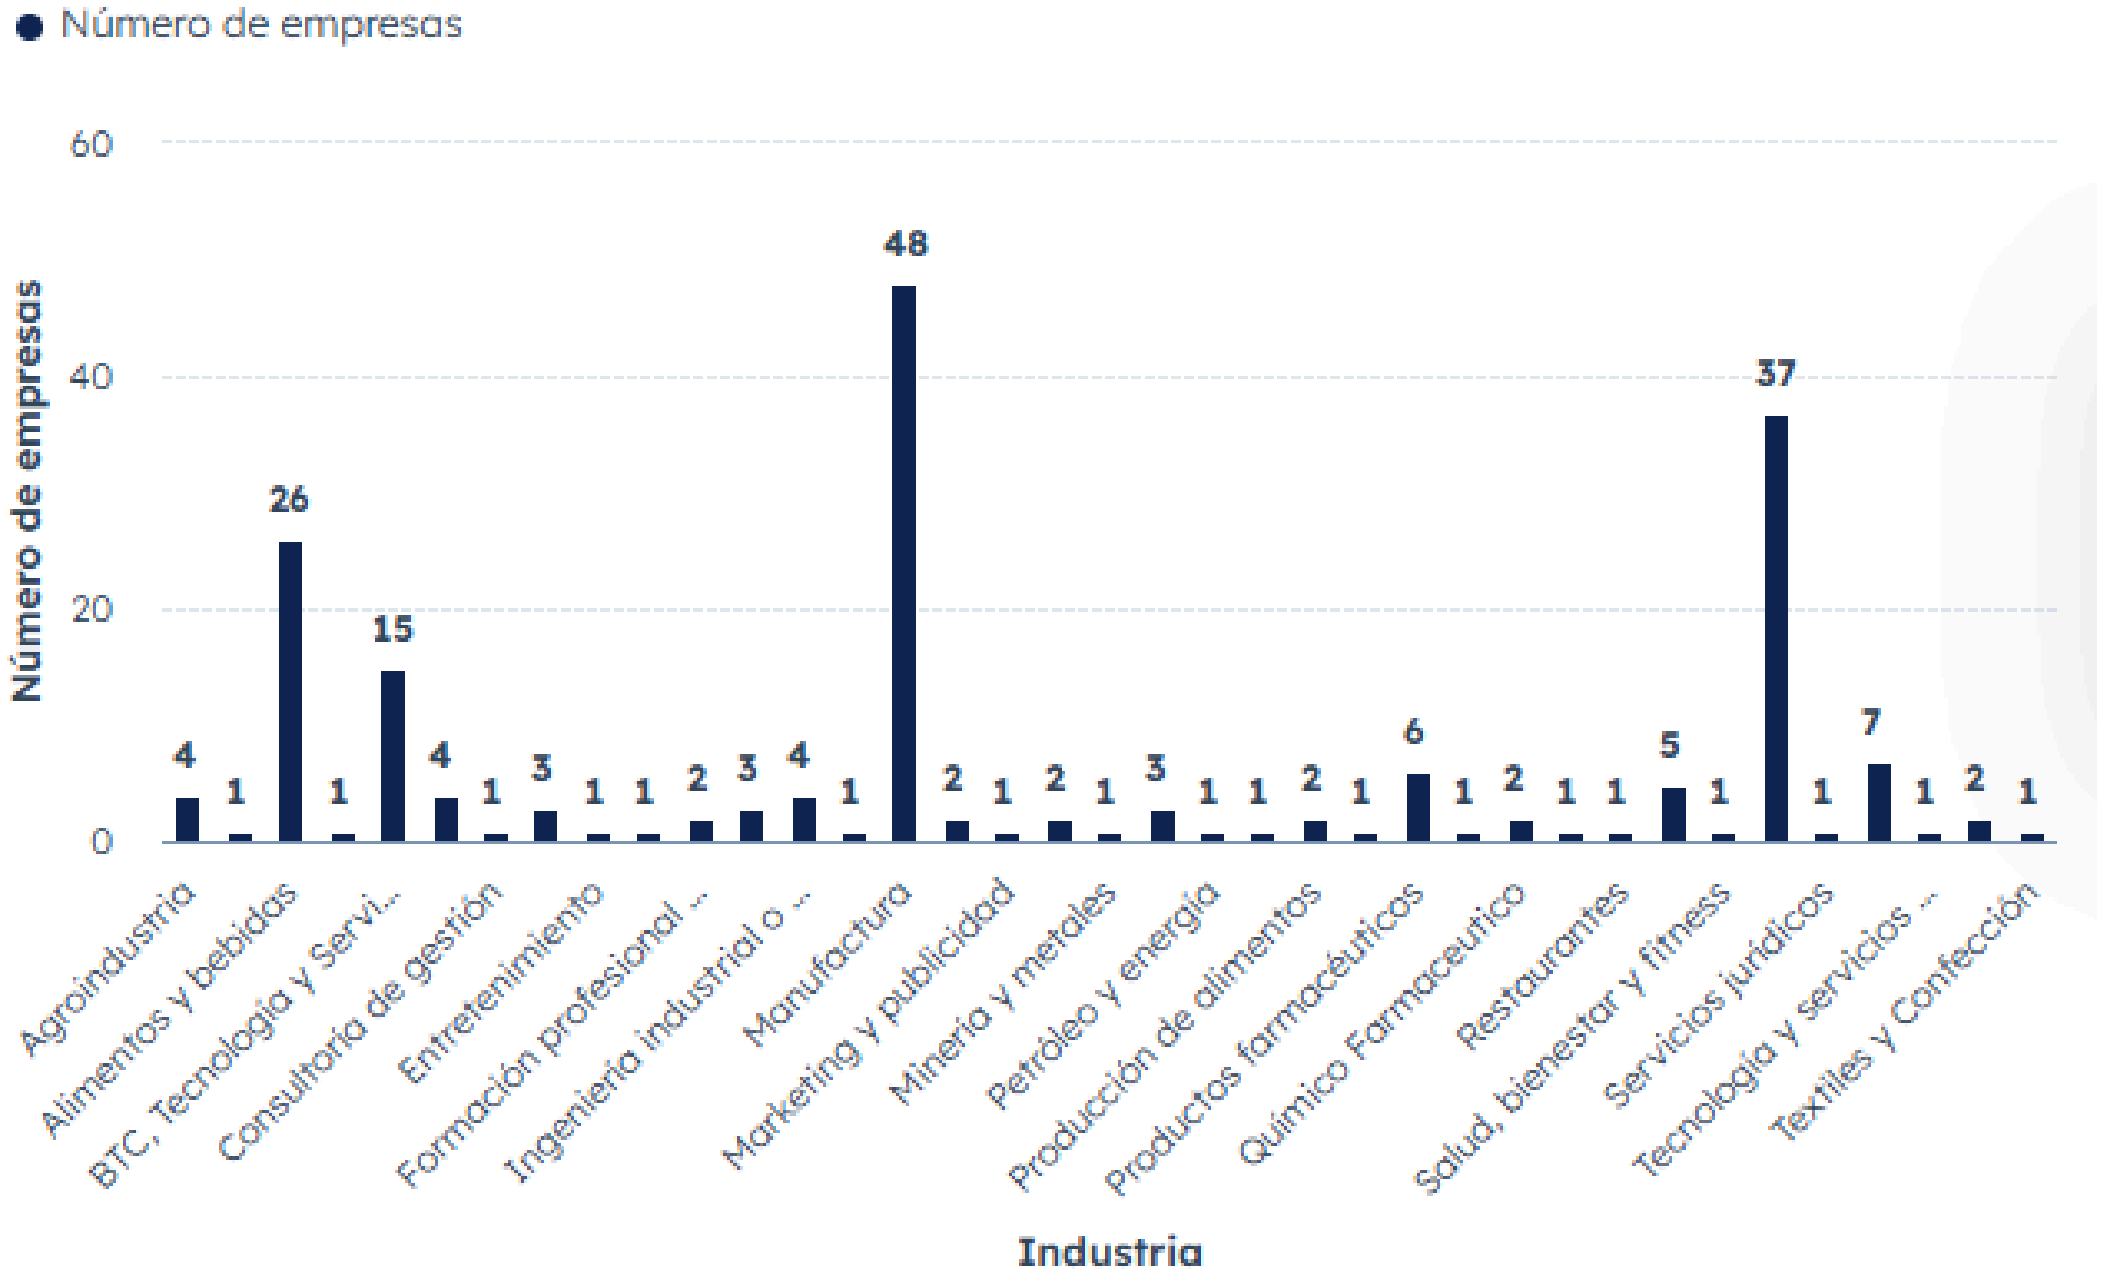

● Agenda de Inversión ● Visita Oficial

Total Número de tickets: 34

Dirección de Promoción de Exportaciones

Empresas atendidas de las siguientes industrias

Servicios Proporcionados

Dirección de Inversión de Diáspora Salvadoreña y Municipalidades