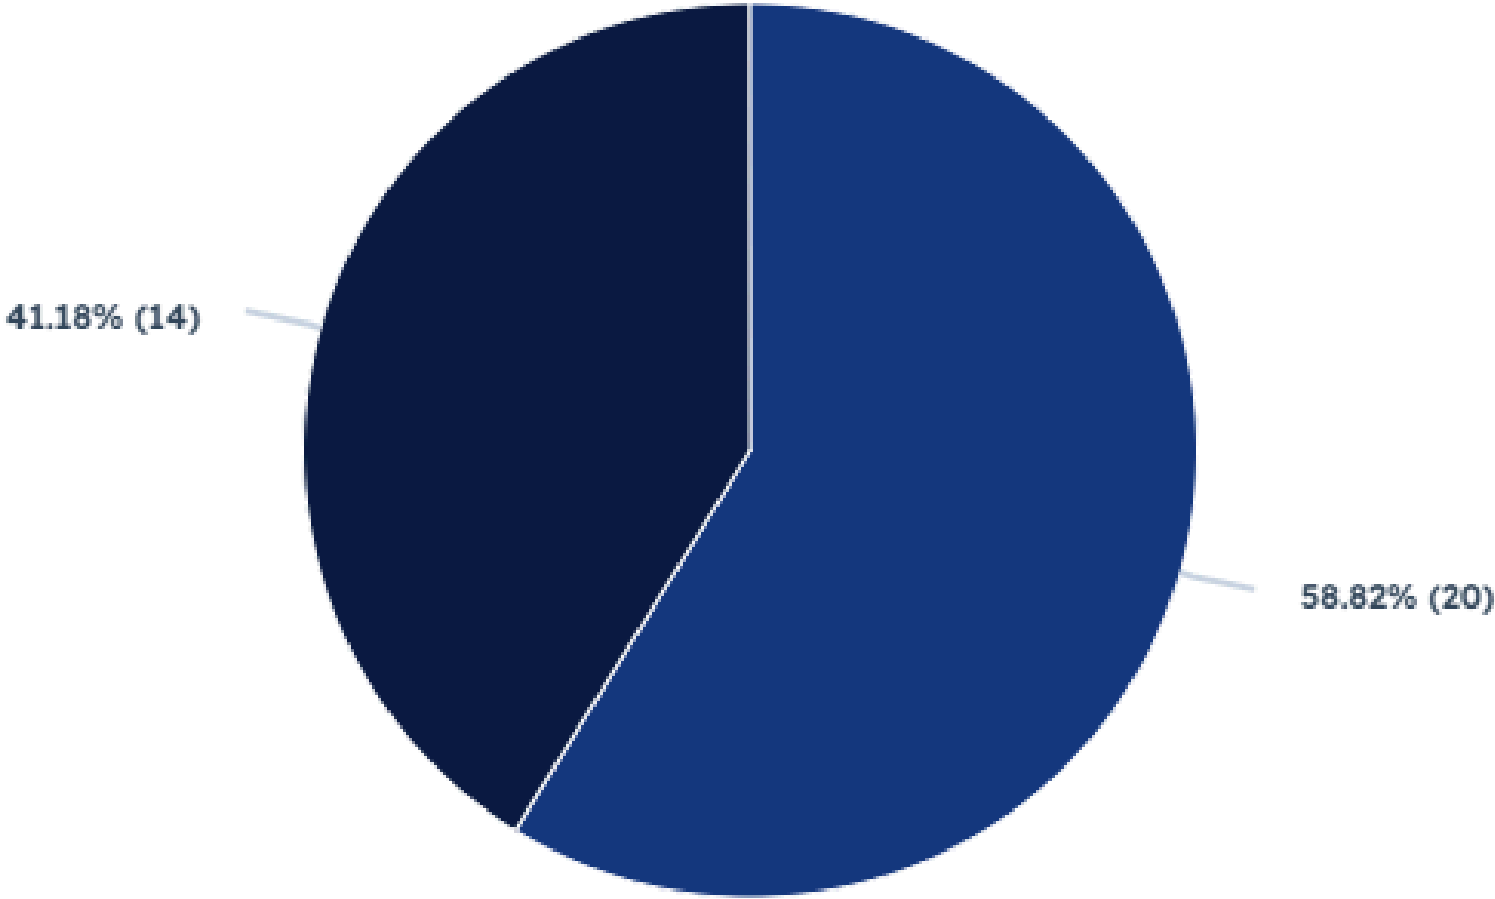

Estadísticas

Enero-marzo 2024

Dirección de Promoción de Inversiones

Empresas provenientes de los siguientes países

Oportunidades de Inversión Generadas

Servicios Proporcionados

Agendas y visitas de inversión

● Agenda de Inversión ● Visita Oficial

Total Número de tickets: 34

Dirección de Promoción de Exportaciones

Empresas atendidas de las siguientes industrias

Servicios Proporcionados

Dirección de Inversión de Diáspora Salvadoreña y Municipalidades