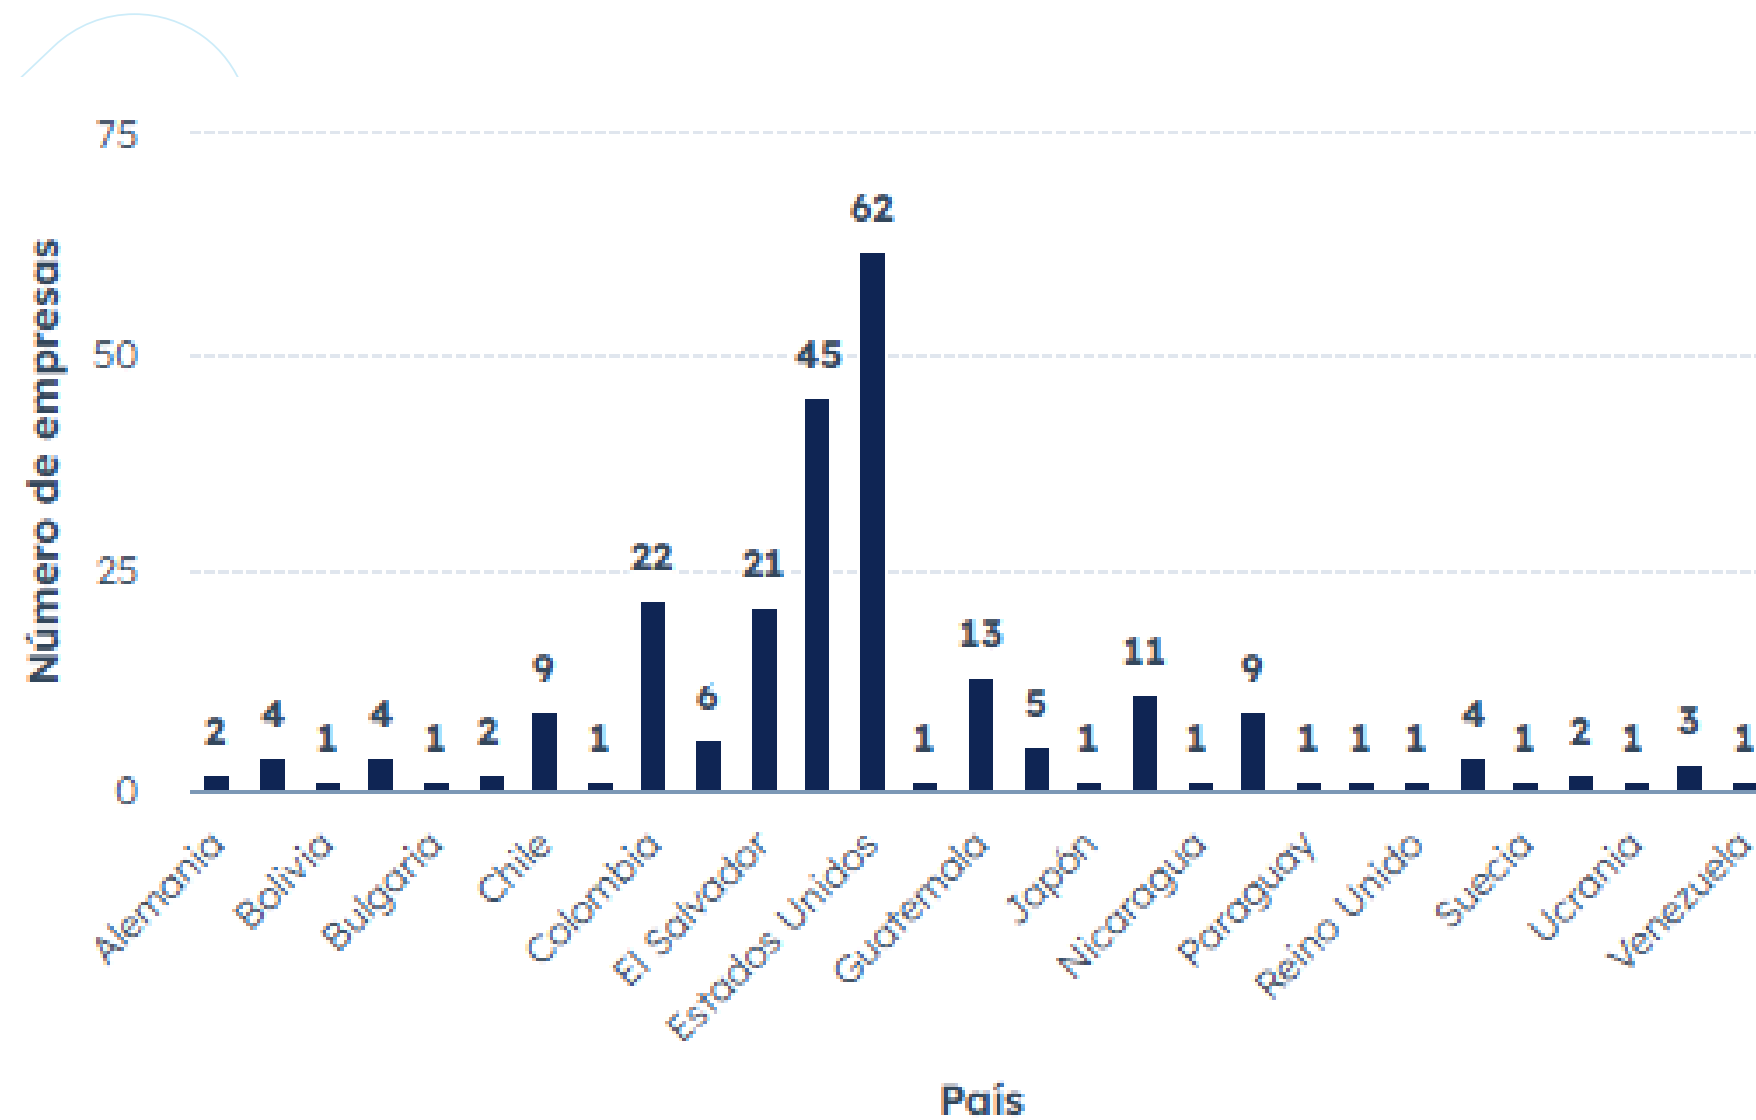

Estadísticas

Abril-Junio 2024

Dirección de Promoción de Inversiones

Empresas provenientes de los siguientes países

Oportunidades de Inversión Generadas

Servicios Proporcionados

Agendas y visitas de inversión

● Agenda de Inversión ● Visita Oficial

Total Número de tickets: 18

Dirección de Promoción de Exportaciones

Empresas atendidas de las siguientes industrias

Oportunidades de Exportaciones Generadas

Servicios Proporcionados

● Número de negocios

Servicios Proporcionados