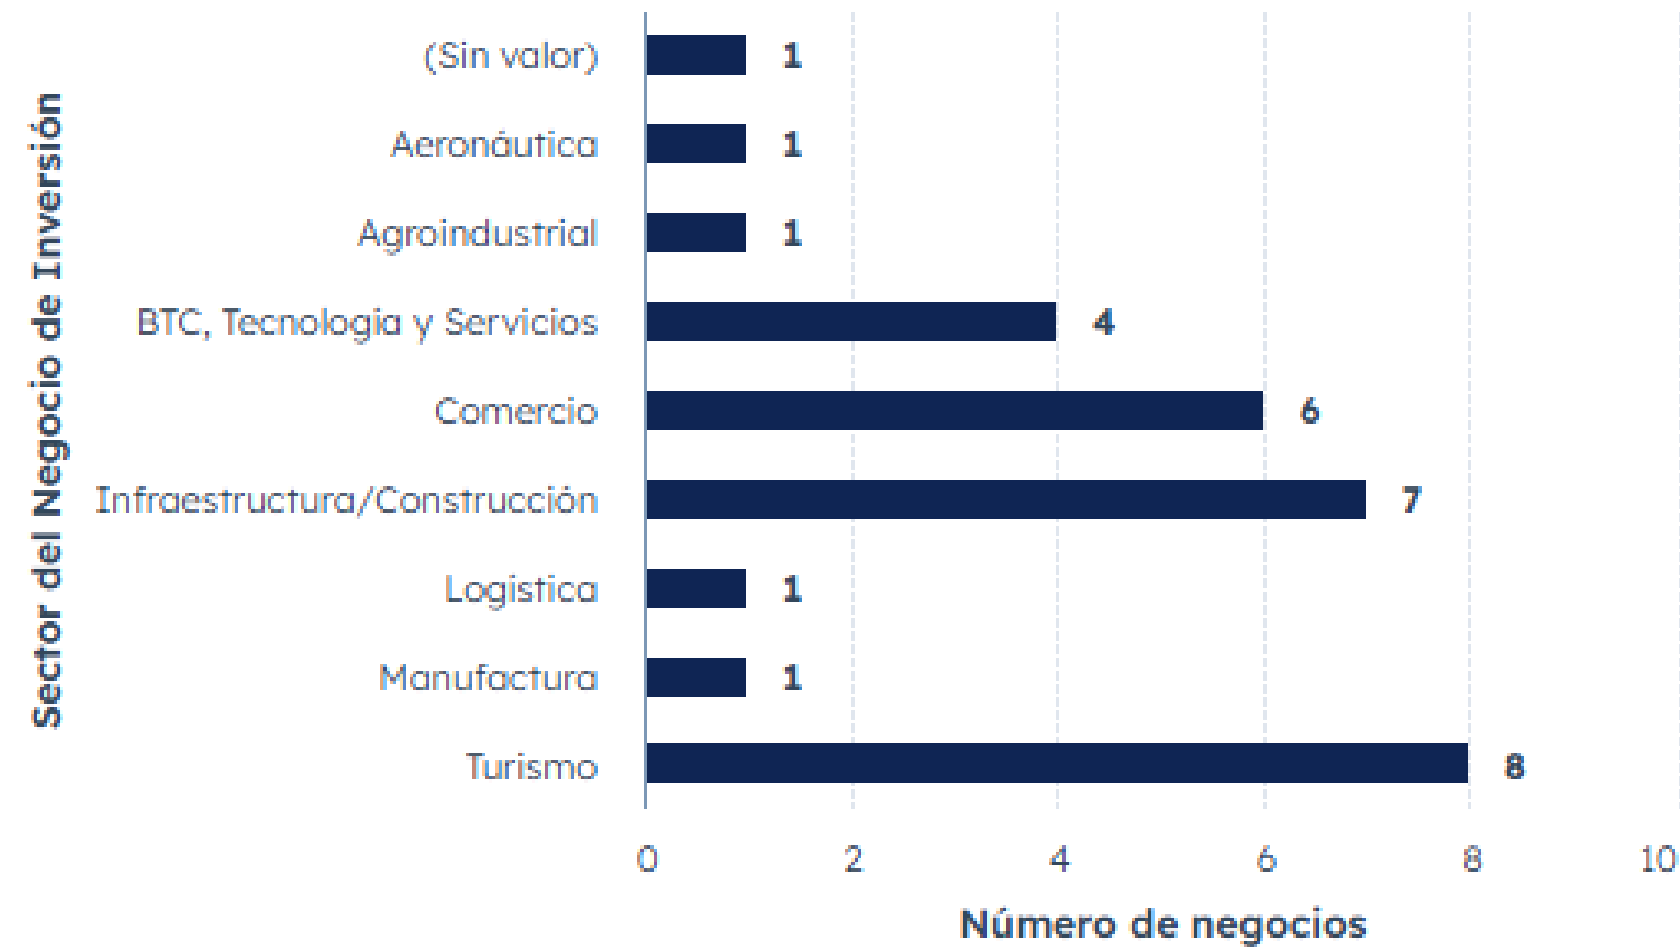

● Agenda de Inversión ● Visita Oficial

Total Número de tickets: 18

Dirección de Promoción de Exportaciones

Empresas atendidas de las siguientes industrias

Oportunidades de Exportaciones Generadas

Servicios Proporcionados

Formación Especializada a Exportadores

● Suma (Número de Personas) ● Suma (Número de Empresas)

Dirección de Inversión de Diáspora Salvadoreña y Municipalidades

Contactos de la diáspora atendidos

Oportunidades de Inversión Generadas

● Número de negocios

Servicios Proporcionados