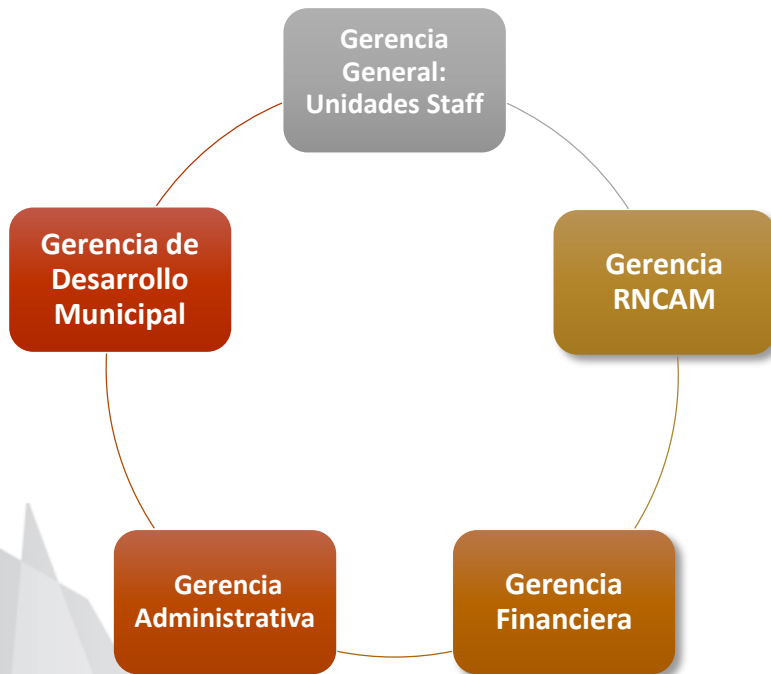

# Monitoreo, Seguimiento y Evaluación de la ejecución del Plan Operativo Institucional

La visualización del avance en el monitoreo, seguimiento y evaluación, se realizará mediante mecanismo institucional por Gerencias :