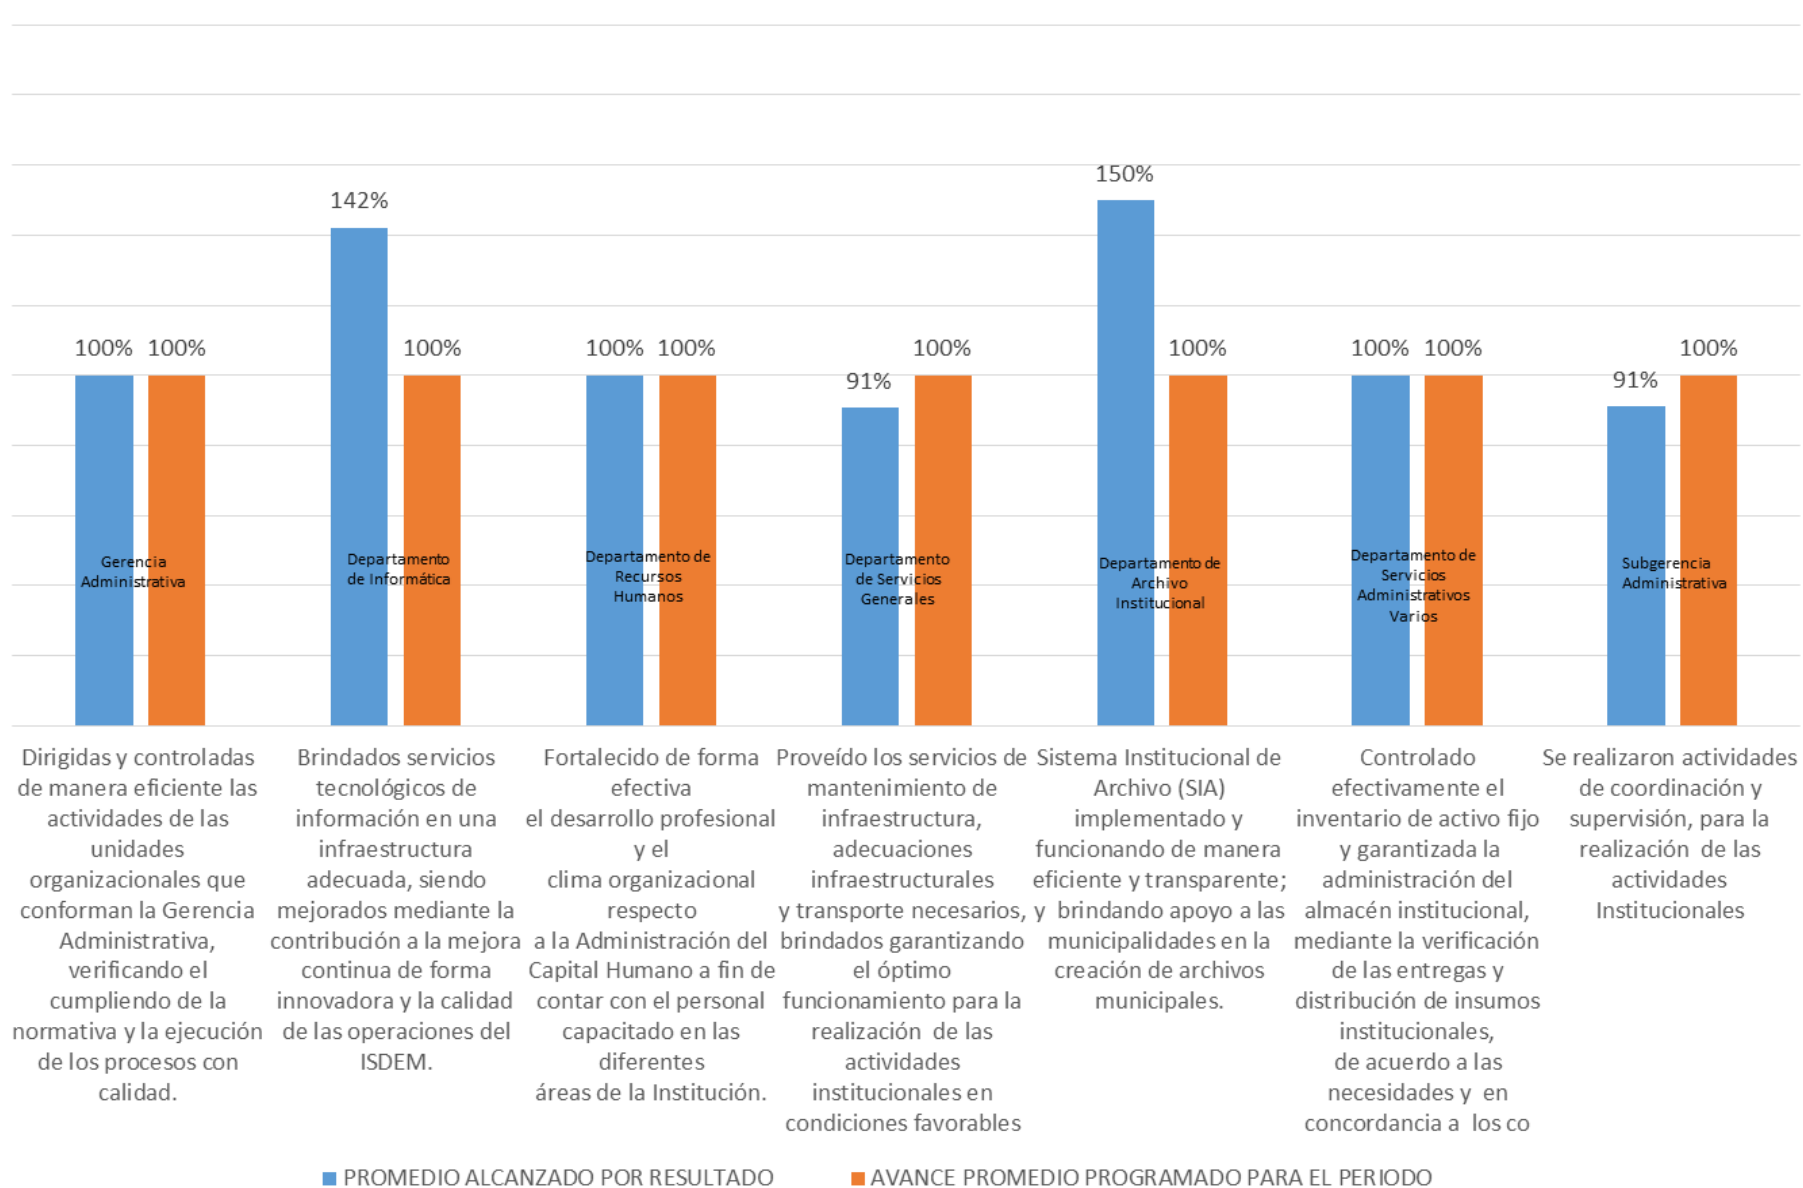

CONSOLIDADO RESULTADOS GERENCIA ADMINISTRATIVA

ENERO - DICIEMBRE 2015