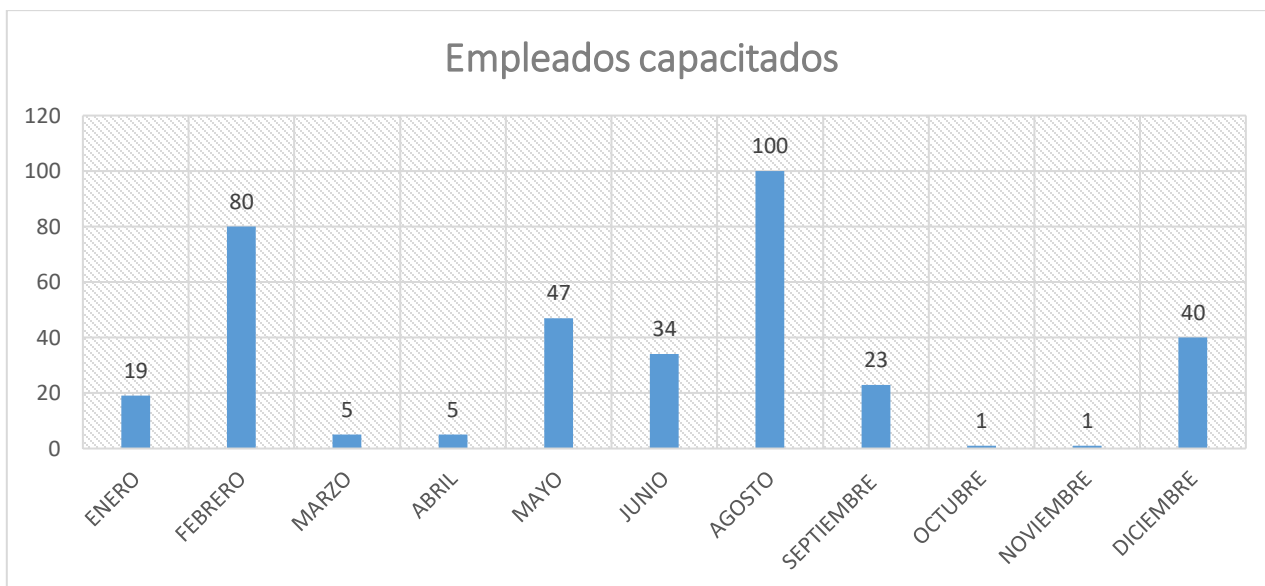

CANTIDAD DE SEMINARIOS IMPARTIDOS AL MES DE DICIEMBRE AÑO 2018

Mes	Cantidad de seminarios
ENERO	2
FEBRERO	6
MARZO	1
ABRIL	2
MAYO	7
JUNIO	2
AGOSTO	3
SEPTIEMBRE	3
OCTUBRE	1
NOVIEMBRE	1
DICIEMBRE	2
TOTAL	30

CANTIDAD DE EMPLEADOS CAPACITADOS AL MES DE DICIEMBRE,
AÑO 2018.

Mes	Empleados capacitados
ENERO	19
FEBRERO	80
MARZO	5
ABRIL	5
MAYO	47
JUNIO	34
AGOSTO	100
SEPTIEMBRE	23
OCTUBRE	1
NOVIEMBRE	1
DICIEMBRE	40
Total	355

CANTIDAD DE HORAS RECIBIDAS DE CAPACITACIÓN AL MES DE
DICIEMBRE, AÑO 2018.

Mes	Horas Recibidas
ENERO	744
FEBRERO	1380
MARZO	80
ABRIL	80
MAYO	788
JUNIO	428
AGOSTO	2356
SEPTIEMBRE	184
OCTUBRE	50
NOVIEMBRE	8
DICIEMBRE	640
Total	6738