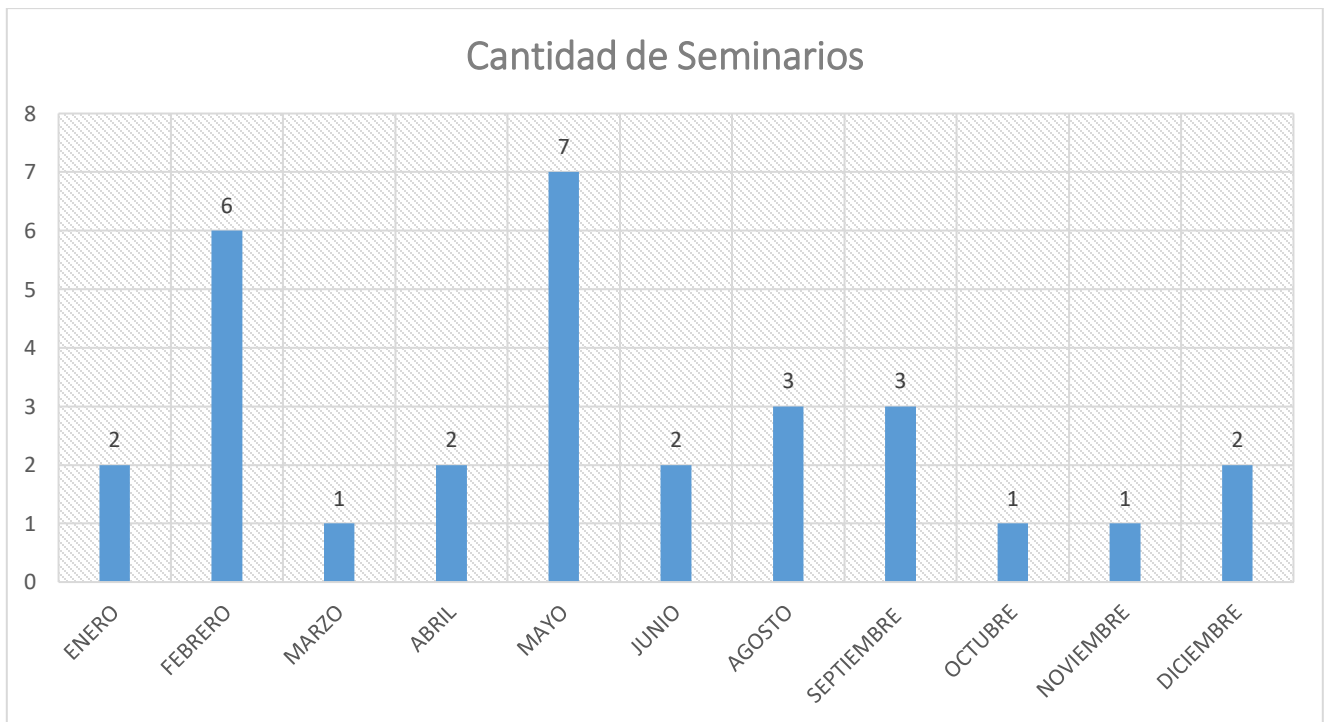

CANTIDAD DE SEMINARIOS IMPARTIDOS AL MES DE DICIEMBRE AÑO 2018

Mes	Cantidad de seminarios
ENERO	2
FEBRERO	6
MARZO	1
ABRIL	2
MAYO	7
JUNIO	2
AGOSTO	3
SEPTIEMBRE	3
OCTUBRE	1
NOVIEMBRE	1
DICIEMBRE	2
TOTAL	30

CANTIDAD DE EMPLEADOS CAPACITADOS AL MES DE DICIEMBRE,
AÑO 2018.

Mes	Empleados capacitados
ENERO	19
FEBRERO	80
MARZO	5
ABRIL	5
MAYO	47
JUNIO	34
AGOSTO	100
SEPTIEMBRE	23
OCTUBRE	1
NOVIEMBRE	1
DICIEMBRE	40
Total	355