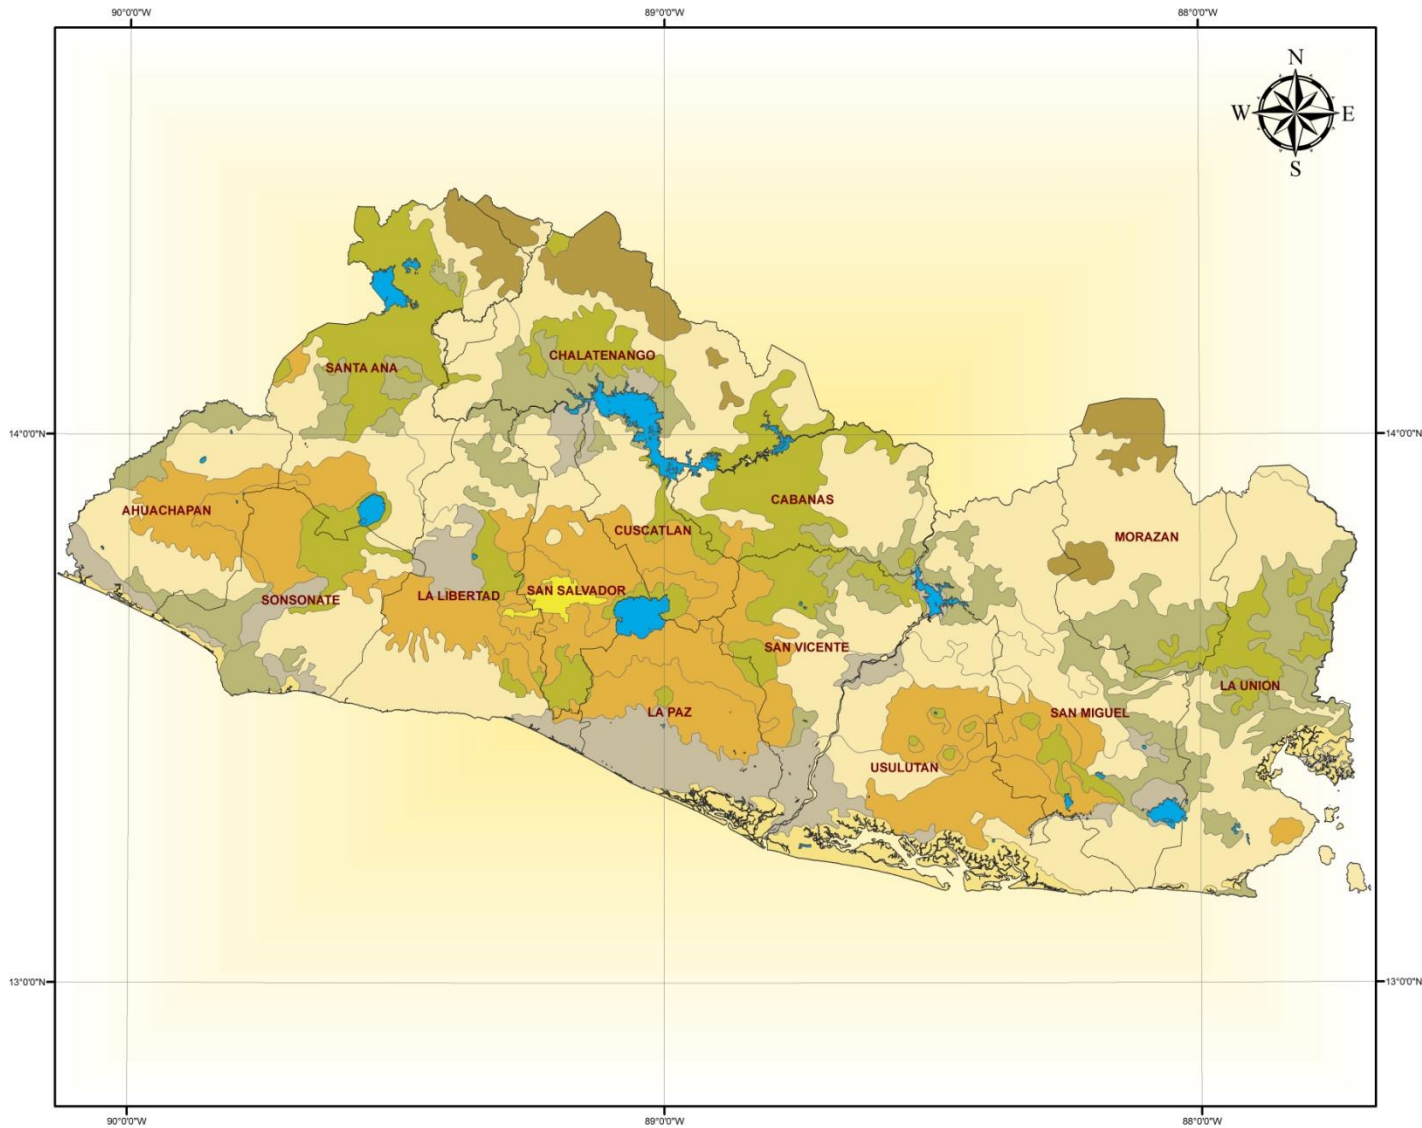

MAPA PEDOLOGICO DE EL SALVADOR

LEYENDA

- Cuerpos de agua
- ALUVIALES
- ANDISOLES
- AREA URBANA
- GRUMOSOLES
- LATOSILES ARCILLO ROJIZOS
- LATOSILES ARCILLOSOS ACIDOS
- LITOSOLES
- REGOSILES Y HALOMORFICOS

ESCALA: 1:900,000
PROYECCIÓN CÓNICA CONFORMAL DE LAMBERT
DATUM NORTEAMERICANO DE 1927

FUENTE:
MINISTERIO DE MEDIO AMBIENTE Y RECURSOS NATURALES (MARN)
CENTRO NACIONAL DE REGISTRO (CNR)

ELABORÓ MAPA:
MINISTERIO DE AGRICULTURA Y GANADERÍA
DIRECCIÓN GENERAL DE ORDENAMIENTO FORESTAL, CUENCAS Y RIEGO
DIVISIÓN DE RIEGO Y DRENAJE

FECHA:
MARZO DE 2012