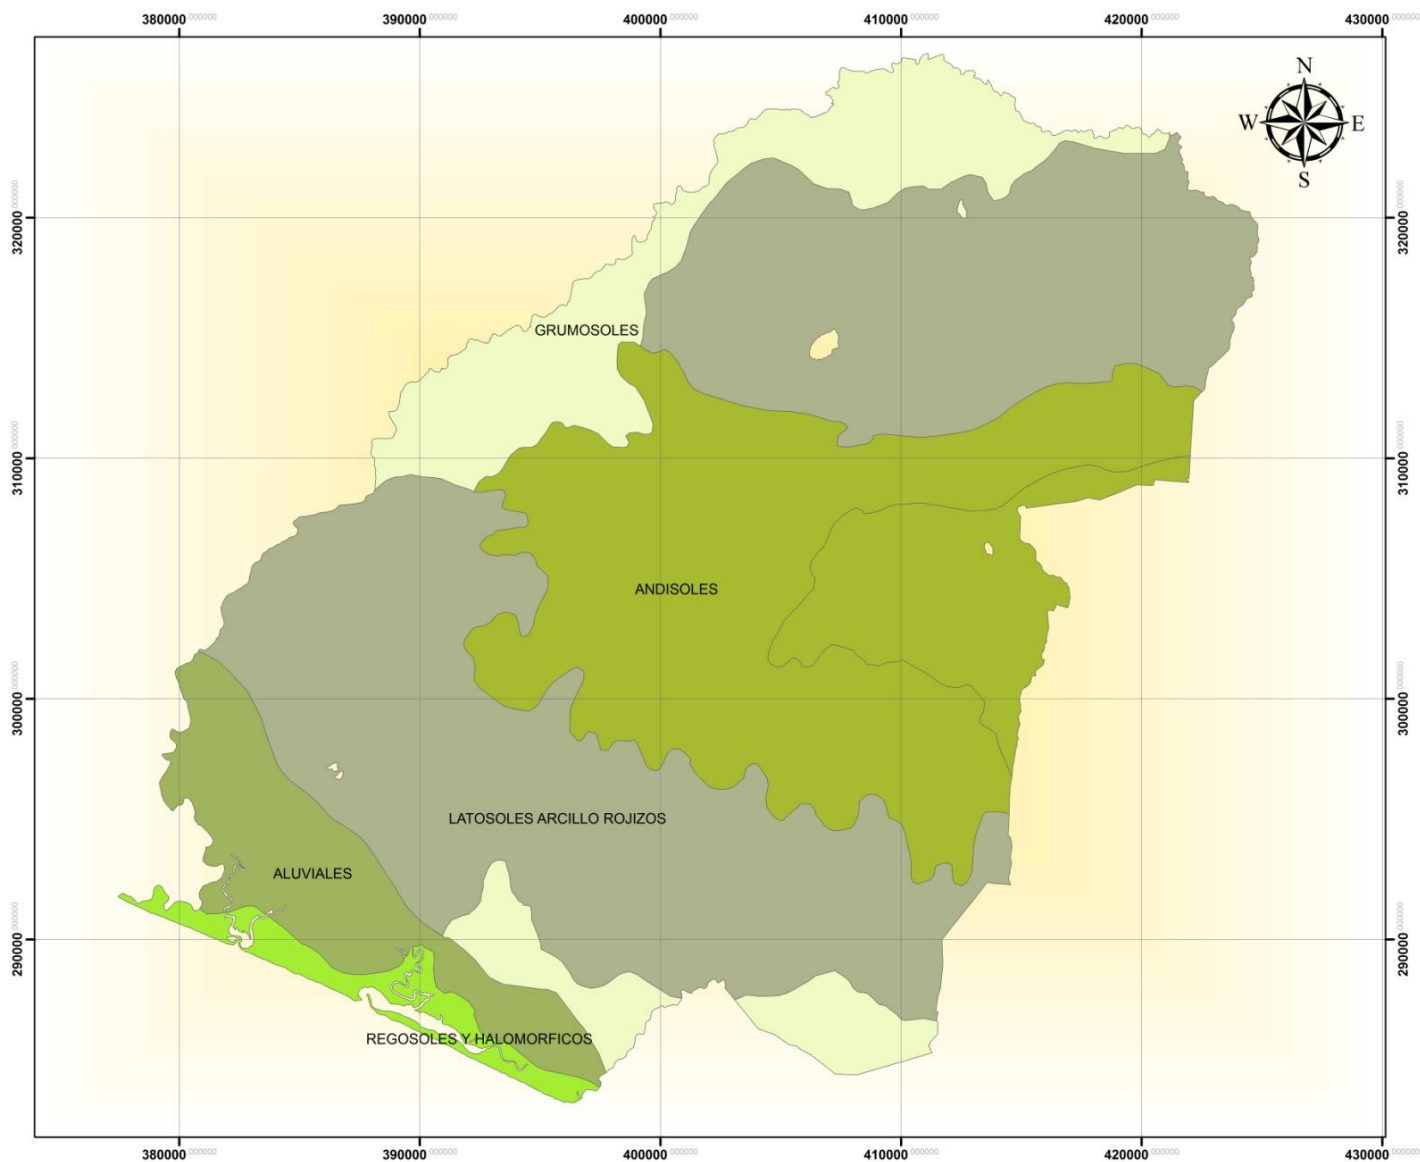

Regosoles:

Suelos profundos, jóvenes de material suelto o no consolidado. El horizonte superficial, es único evidente a la vista, suele ser de unos 10 a 20 centímetros de espesor, con alto contenido de materia orgánica. En El Salvador se encuentra siempre en material arenoso fino de color gris, suelto. Dada su precaria capa superficial en las cimas de las ondulaciones de los cordones litorales, se recomienda utilizar los regosoles únicamente para vegetación permanente como el cocotero, el marañón o el pasto.

MAPA PEDOLOGICO DE EL SALVADOR

LEYENDA

- Cuerpos de agua
- ALUVIALES
- ANDISOLES
- AREA URBANA
- GRUMOSOLES
- LATOSILES ARCILLO ROJIZOS
- LATOSILES ARCILLOSOS ACIDOS
- LITOSOLES
- REGOSILES Y HALOMORFICOS

ESCALA: 1:900,000
 PROYECCIÓN CÓNICA CONFORMAL DE LAMBERT
 DATUM NORTEAMERICANO DE 1927

FUENTE:
 MINISTERIO DE MEDIO AMBIENTE Y RECURSOS NATURALES (MARN)
 CENTRO NACIONAL DE REGISTRO (CNR)

ELABORÓ MAPA:
 MINISTERIO DE AGRICULTURA Y GANADERÍA
 DIRECCIÓN GENERAL DE ORDENAMIENTO FORESTAL, CUENCAS Y RIEGO
 DIVISIÓN DE RIEGO Y DRENAJE

FECHA:
 MARZO DE 2012

MAPA PEDOLOGICO DEL DEPARTAMENTO DE AHUACHAPÁN, EL SALVADOR

LEYENDA

Pedología

- ALUVIALES
- ANDISOLES
- GRUMOSOLES
- LATOSOLES ARCILLO ROJIZOS
- REGOSOLES Y HALOMORFICOS

FUENTE:
 MINISTERIO DE MEDIO AMBIENTE Y RECURSOS NATURALES (MARN)
 CENTRO NACIONAL DE REGISTRO (CNR)