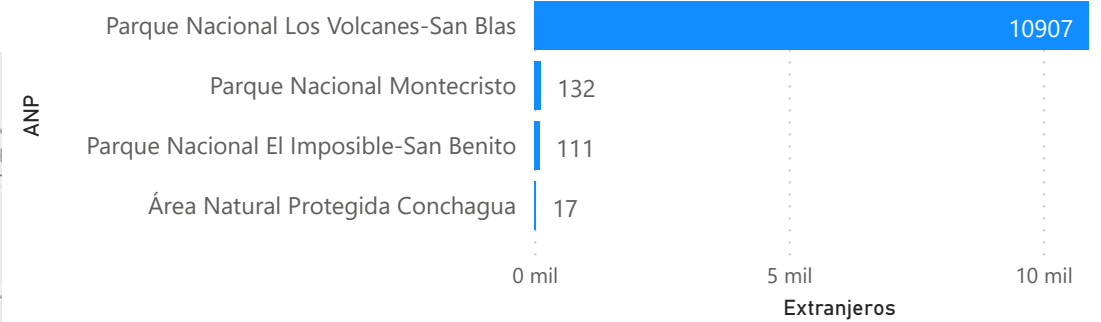

Extranjeros por ANP

Nacionales por ANP

Nacionales y Extranjeros por Mes

● Nacionales ● Extranjeros

Tabla Resumen

ANP	Área Natural Protegida Conchagua		Parque Nacional El Imposible-San Benito		Parque Nacional Los Volcanes-San		Parque Nacional Montecristo		Total	
	Nac.	Ext.	Nac.	Ext.	Nac.	Ext.	Nac.	Ext.	Nac.	Ext.
enero	115	0	62	3	6395	1104	2309	19	8881	1126
febrero	91	1	46	8	3286	1704	1379	2	4802	1715
marzo	43	3	161	29	2979	1881	867	20	4050	1933
abril	65	1	210	27	5532	1329	1822	29	7629	1386
mayo	101	2	253	17	2800	1241	300	3	3454	1263
junio	44	4	156	8	2524	829	282	2	3006	843
julio	113	2	578	8	4211	1128	622	28	5524	1166
agosto	42	2	623	6	6380	1052	622	28	7667	1088
septiembre	19	2	195	5	2201	639	239	1	2654	647
Total	633	17	2284	111	36308	10907	8442	132	47667	11167