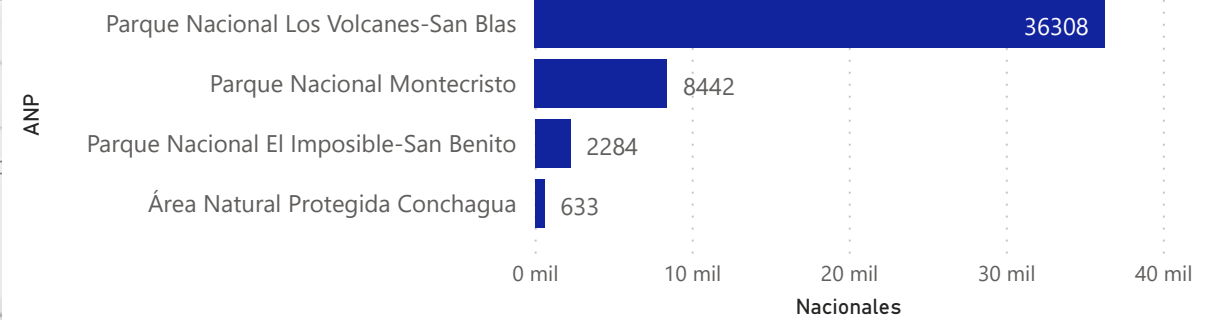

Extranjeros por ANP

Nacionales por ANP

Nacionales y Extranjeros por Mes

● Nacionales ● Extranjeros

Tabla Resumen

ANP	Área Natural Protegida Conchagua		Parque Nacional El Imposible-San Benito		Parque Nacional Los Volcanes-San		Parque Nacional Montecristo		Total	
	Nac.	Ext.	Nac.	Ext.	Nac.	Ext.	Nac.	Ext.	Nac.	Ext.
enero	115	0	62	3	6395	1104	2309	19	8881	1126
febrero	91	1	46	8	3286	1704	1379	2	4802	1715
marzo	43	3	161	29	2979	1881	867	20	4050	1933
abril	65	1	210	27	5532	1329	1822	29	7629	1386
mayo	101	2	253	17	2800	1241	300	3	3454	1263
junio	44	4	156	8	2524	829	282	2	3006	843
julio	113	2	578	8	4211	1128	622	28	5524	1166
agosto	42	2	623	6	6380	1052	622	28	7667	1088
septiembre	19	2	195	5	2201	639	239	1	2654	647
Total	633	17	2284	111	36308	10907	8442	132	47667	11167