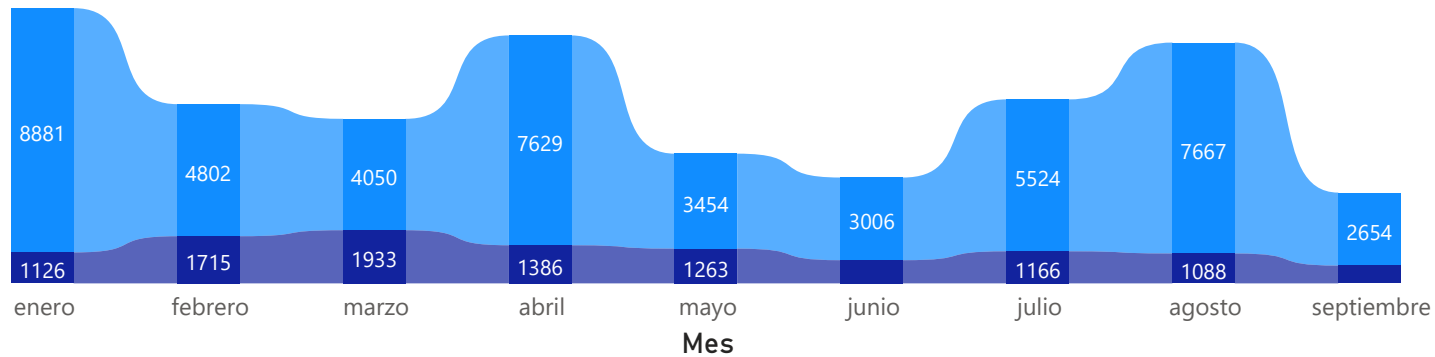

Extranjeros por ANP

Nacionales por ANP

Nacionales y Extranjeros por Mes

● Nacionales ● Extranjeros

Tabla Resumen

ANP	Área Natural Protegida Conchagua		Parque Nacional El Imposible-San Benito		Parque Nacional Los Volcanes-San		Parque Nacional Montecristo		Total	
	Nac.	Ext.	Nac.	Ext.	Nac.	Ext.	Nac.	Ext.	Nac.	Ext.
enero	115	0	62	3	6395	1104	2309	19	8881	1126
febrero	91	1	46	8	3286	1704	1379	2	4802	1715
marzo	43	3	161	29	2979	1881	867	20	4050	1933
abril	65	1	210	27	5532	1329	1822	29	7629	1386
mayo	101	2	253	17	2800	1241	300	3	3454	1263
junio	44	4	156	8	2524	829	282	2	3006	843
julio	113	2	578	8	4211	1128	622	28	5524	1166
agosto	42	2	623	6	6380	1052	622	28	7667	1088
septiembre	19	2	195	5	2201	639	239	1	2654	647
Total	633	17	2284	111	36308	10907	8442	132	47667	11167