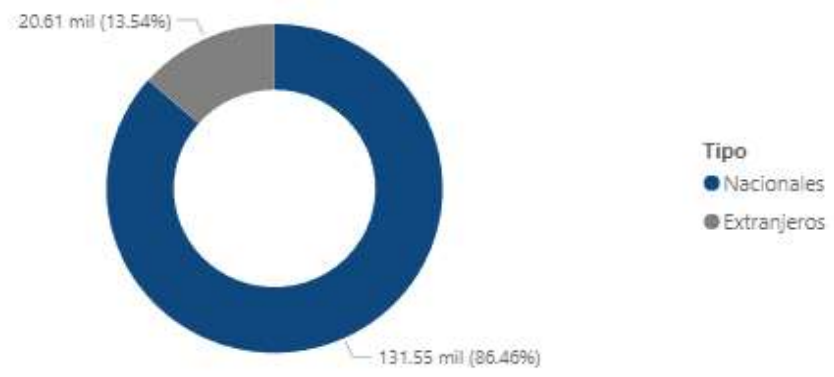

Cantidad por Tipo