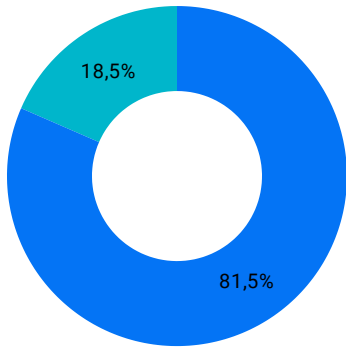

Ingreso de turistas en Áreas Naturales Protegidas

1 ene 2023 - 30 jun 2023

● Nacionales ● Extranjeros

— Nacionales — Extranjeros

Tipo / Turistas

ANP	Nacionales	Extranjeros	Total
Parque Nacional Los Volcanes-San Blas	38.613	12.028	50.641
Parque Nacional Montecristo	9.024	113	9.137
Área Natural Protegida Barra de Santiago-Canal El Zapatero	3.469	90	3.559
Parque Nacional El Imposible-San Benito	2.242	113	2.355
Área Natural Protegida San Rafael Los Naranjos o Cerro el Águila	542	1	543
Parque Nacional Los Volcanes-sector Los Andes	289	6	295
Área Natural Protegida Conchagua	223	39	262
Parque Nacional San Diego y San Felipe Las Barras-Sector 2	104	1	105
Áreas Naturales Protegidas Buenos Aires-El Carmen y San Francisco el Triunfo (Laguna Las Ranas)	98	0	98
Área Natural Protegida La Magdalena	62	0	62
Área Natural Protegida Comaesland	29	0	29
Total	54.695	12.391	67.086