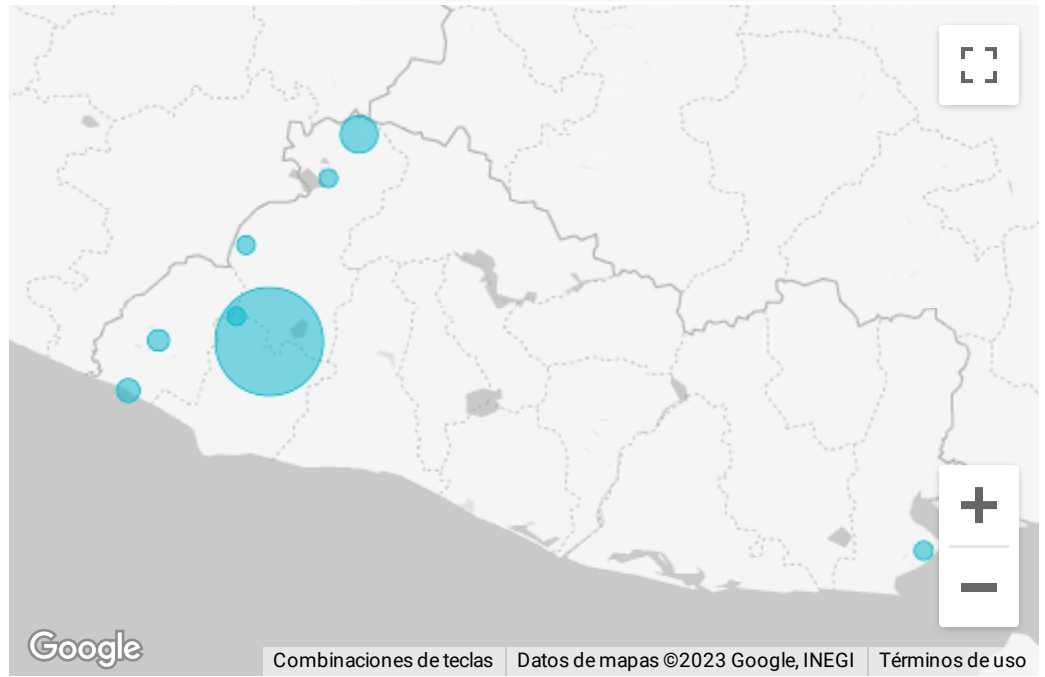

Ingreso de turistas en Áreas Naturales Protegidas

1 ene 2023 - 30 jun 2023

● Nacionales ● Extranjeros

— Nacionales — Extranjeros

Tipo / Turistas

ANP	Nacionales	Extranjeros	Total
Parque Nacional Los Volcanes-San Blas	38.613	12.028	50.641
Parque Nacional Montecristo	9.024	113	9.137
Área Natural Protegida Barra de Santiago-Canal El Zapatero	3.469	90	3.559
Parque Nacional El Imposible-San Benito	2.242	113	2.355
Área Natural Protegida San Rafael Los Naranjos o Cerro el Águila	542	1	543
Parque Nacional Los Volcanes-sector Los Andes	289	6	295
Área Natural Protegida Conchagua	223	39	262
Parque Nacional San Diego y San Felipe Las Barras-Sector 2	104	1	105
Áreas Naturales Protegidas Buenos Aires-El Carmen y San Francisco el Triunfo (Laguna Las Ranas)	98	0	98
Área Natural Protegida La Magdalena	62	0	62
Área Natural Protegida Comaesland	29	0	29
Total	54.695	12.391	67.086