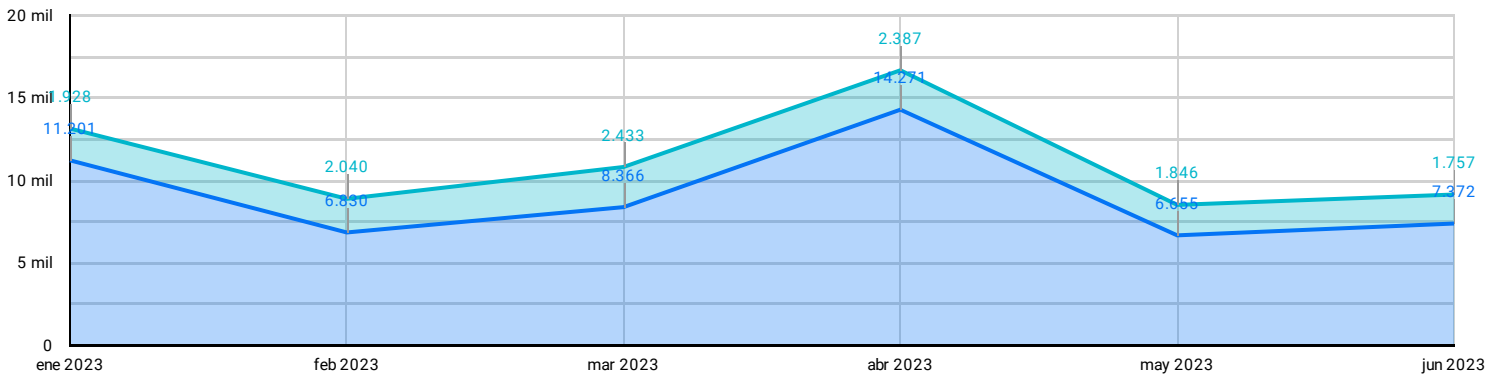

Ingreso de turistas en Áreas Naturales Protegidas

1 ene 2023 - 30 jun 2023

● Nacionales ● Extranjeros

— Nacionales — Extranjeros

Tipo / Turistas

ANP	Nacionales	Extranjeros	Total
Parque Nacional Los Volcanes-San Blas	38.613	12.028	50.641
Parque Nacional Montecristo	9.024	113	9.137
Área Natural Protegida Barra de Santiago-Canal El Zapatero	3.469	90	3.559
Parque Nacional El Imposible-San Benito	2.242	113	2.355
Área Natural Protegida San Rafael Los Naranjos o Cerro el Águila	542	1	543
Parque Nacional Los Volcanes-sector Los Andes	289	6	295
Área Natural Protegida Conchagua	223	39	262
Parque Nacional San Diego y San Felipe Las Barras-Sector 2	104	1	105
Áreas Naturales Protegidas Buenos Aires-El Carmen y San Francisco el Triunfo (Laguna Las Ranas)	98	0	98
Área Natural Protegida La Magdalena	62	0	62
Área Natural Protegida Comaesland	29	0	29
Total	54.695	12.391	67.086