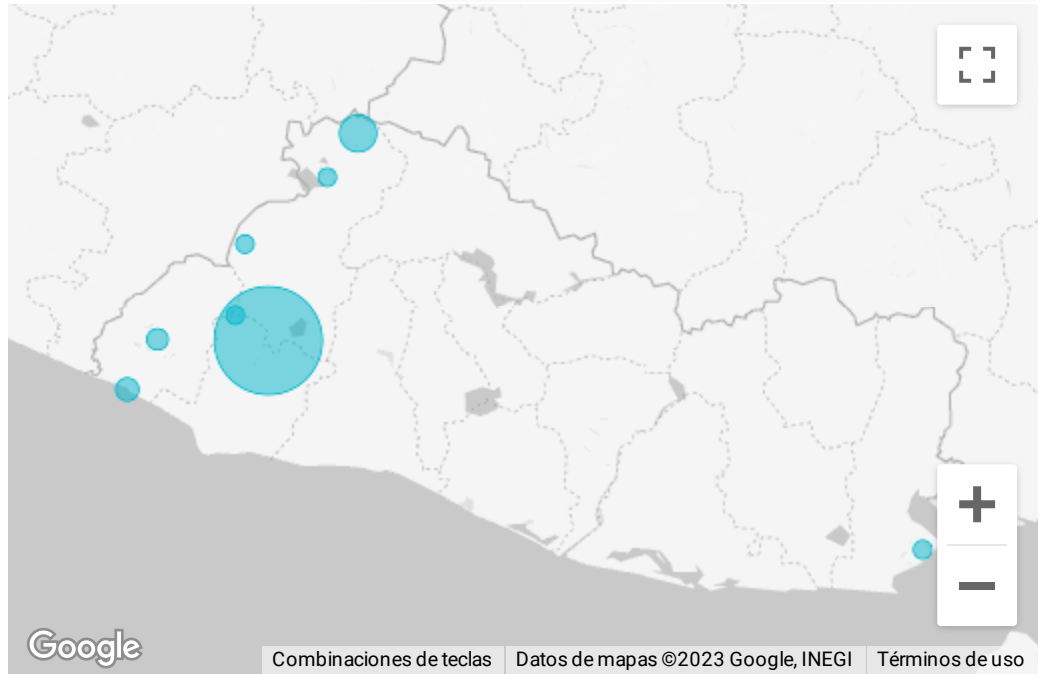

# Ingreso de turistas en Áreas Naturales Protegidas

1 ene 2023 - 30 sept 2023

● Nacionales ● Extranjeros

— Nacionales — Extranjeros

## Tipo / Turistas

ANP	Nacionales	Extranjeros	Total
Parque Nacional Los Volcanes-San Blas	59.866	17.298	77.164
Parque Nacional Montecristo	11.087	167	11.254
Área Natural Protegida Barra de Santiago-Canal El Zapatero	5.138	113	5.251
Parque Nacional El Imposible-San Benito	3.568	156	3.724
Área Natural Protegida San Rafael Los Naranjos o Cerro el Águila	1.013	31	1.044
Parque Nacional Los Volcanes-sector Los Andes	451	8	459
Área Natural Protegida Conchagua	264	47	311
Parque Nacional San Diego y San Felipe Las Barras-Sector 2	246	1	247
Áreas Naturales Protegidas Buenos Aires-El Carmen y San Francisco el Triunfo (Laguna Las Ranas)	243	0	243
Área Natural Protegida La Magdalena	153	1	154
Área Natural Protegida Comaesland	29	0	29
Complejo Taquillo	6	2	8
<b>Total</b>	<b>82.064</b>	<b>17.824</b>	<b>99.888</b>