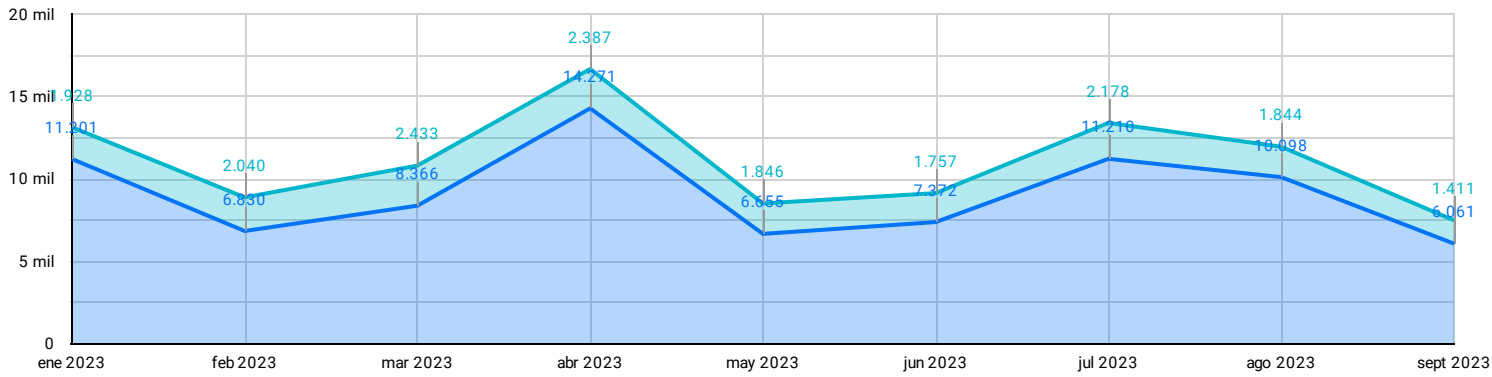

# Ingreso de turistas en Áreas Naturales Protegidas

1 ene 2023 - 30 sept 2023

● Nacionales ● Extranjeros

— Nacionales — Extranjeros

## Tipo / Turistas

ANP	Nacionales	Extranjeros	Total
Parque Nacional Los Volcanes-San Blas	59.866	17.298	77.164
Parque Nacional Montecristo	11.087	167	11.254
Área Natural Protegida Barra de Santiago-Canal El Zapatero	5.138	113	5.251
Parque Nacional El Imposible-San Benito	3.568	156	3.724
Área Natural Protegida San Rafael Los Naranjos o Cerro el Águila	1.013	31	1.044
Parque Nacional Los Volcanes-sector Los Andes	451	8	459
Área Natural Protegida Conchagua	264	47	311
Parque Nacional San Diego y San Felipe Las Barras-Sector 2	246	1	247
Áreas Naturales Protegidas Buenos Aires-El Carmen y San Francisco el Triunfo (Laguna Las Ranas)	243	0	243
Área Natural Protegida La Magdalena	153	1	154
Área Natural Protegida Comaesland	29	0	29
Complejo Taquillo	6	2	8
<b>Total</b>	<b>82.064</b>	<b>17.824</b>	<b>99.888</b>