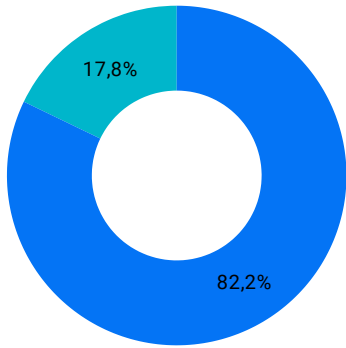

Ingreso de turistas en Áreas Naturales Protegidas

1 ene 2023 - 30 sept 2023

● Nacionales ● Extranjeros