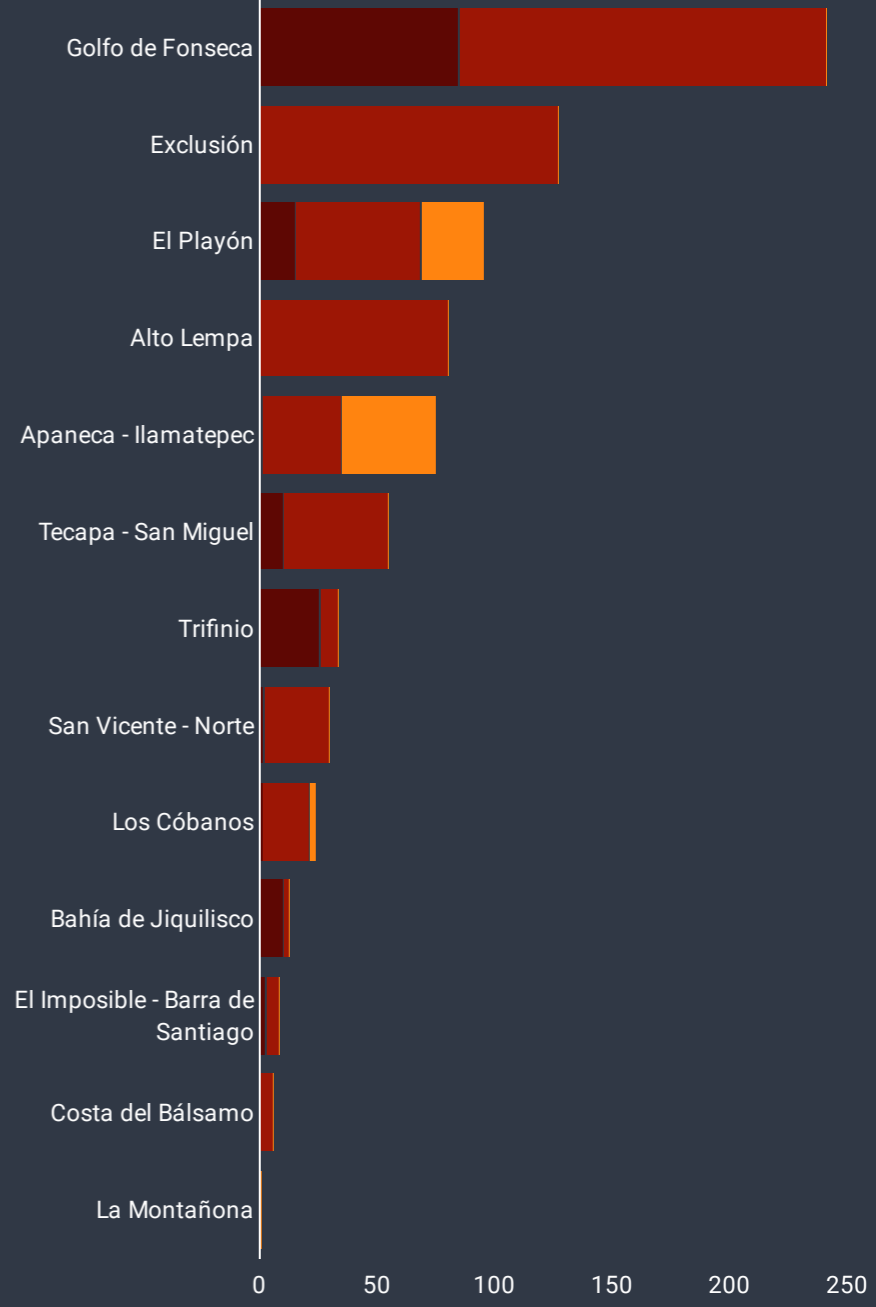

Incendios Forestales en Áreas Naturales Protegidas, sus zonas de amortiguamiento e influencia

AC

1 ene 2023 - 30 sept 2023

Incendios

Afectación en ha

Atendidos
65

hectáreas totales
791,8

Zona núcleo
21

Zona núcleo
151,96

Zona de amortiguamiento
41

Zona de amortiguamiento
567,92

Zona de influencia
10

Zona de influencia
71,92

Google

Ha Total 0,01 205

AC

1 ene 2023 - 30 sept 2023

- Causa desconocida
- Intencional
- Quema agrícola
- Extracción de fauna silvestre
- Quema de residuos sólidos
- Quema de rastrojos

■ Ha ANP ■ Ha ZA ■ ha Zona de i...

—●— Ha Total ■ Número de incendios —●— hectáreas acumuladas ■ Incendios acumulados