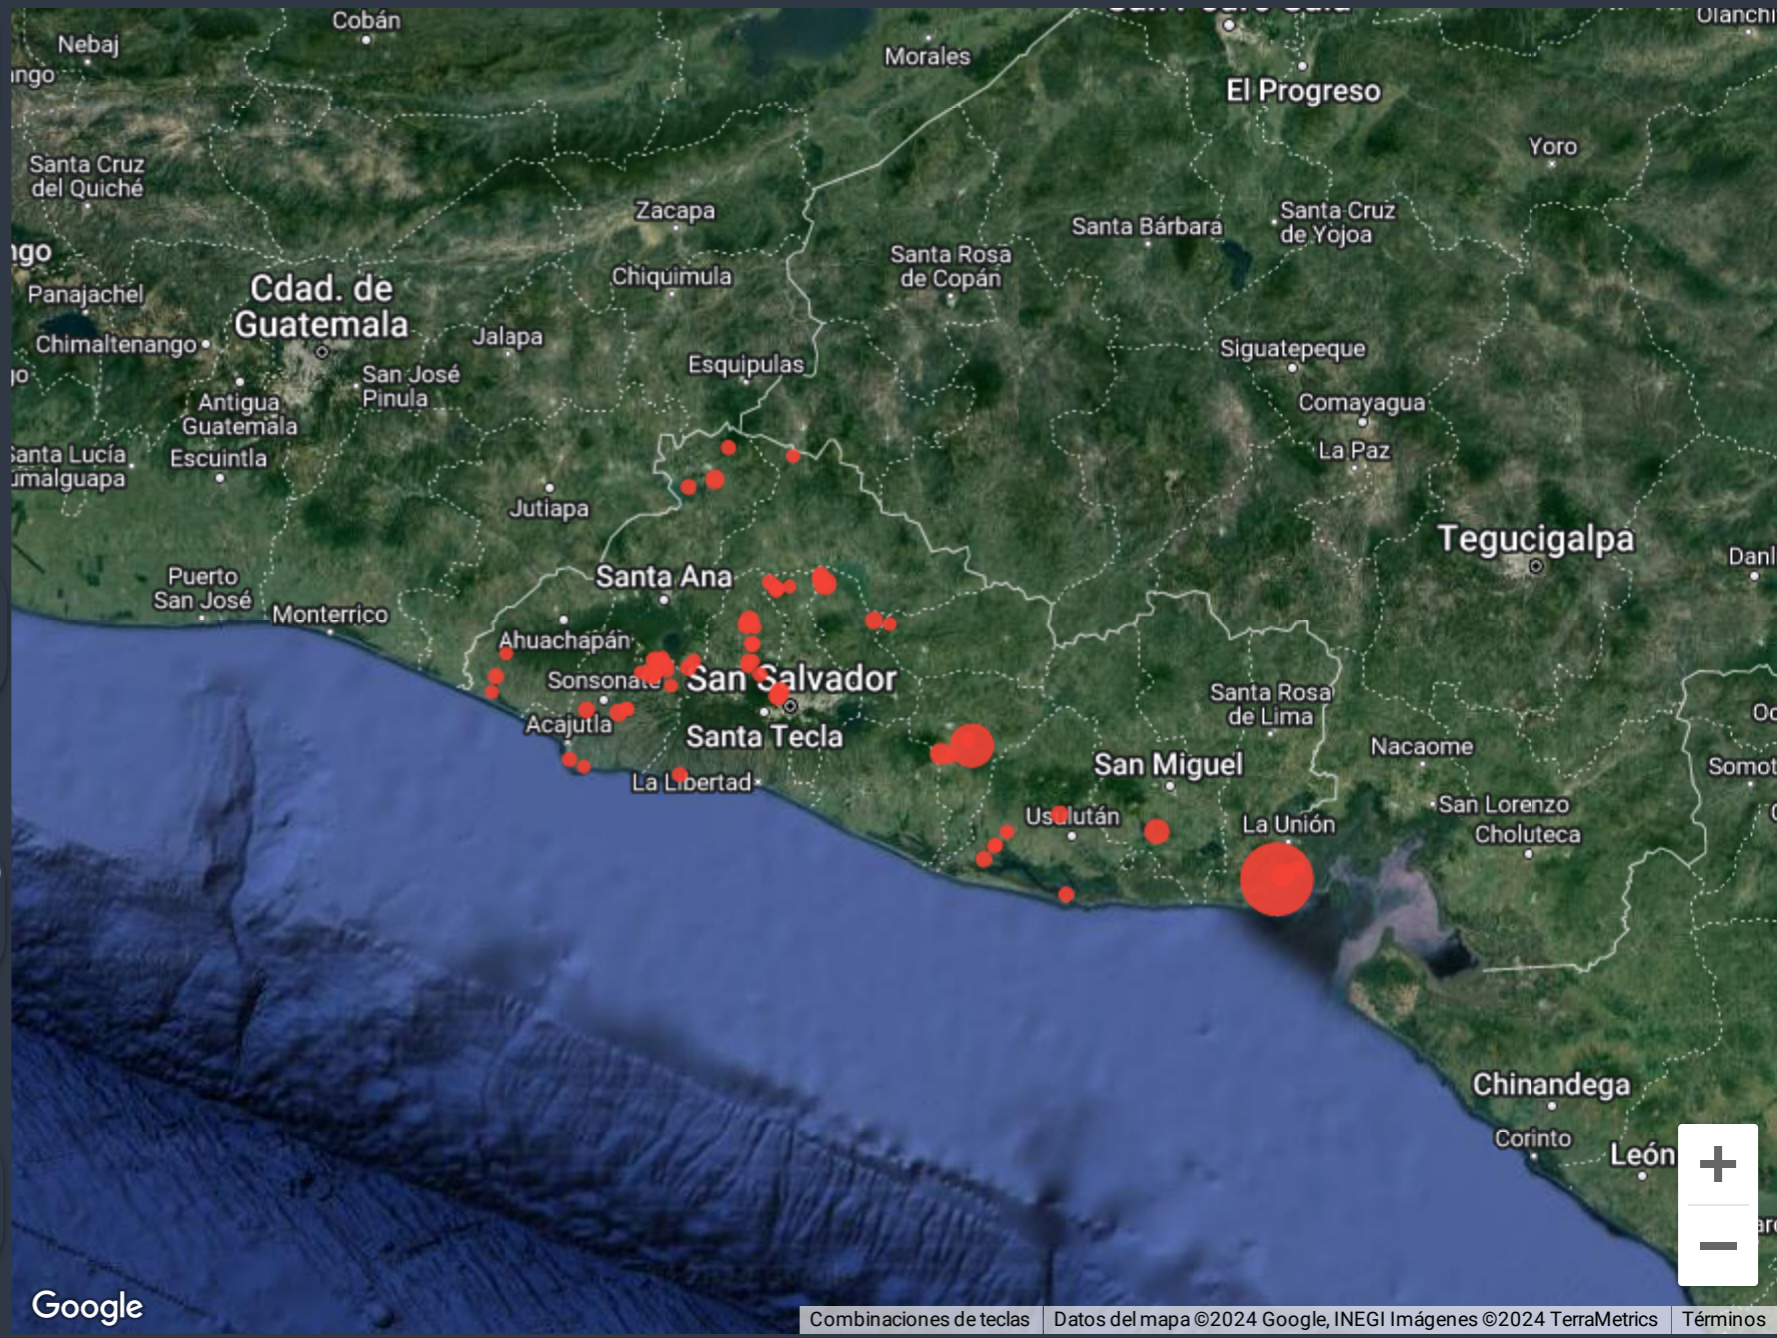

Incendios Forestales en Áreas Naturales Protegidas, sus zonas de amortiguamiento e influencia

AC

1 ene 2023 - 31 dic 2023

Incendios

Afectación en ha

Atendidos
70

hectáreas totales
815,21

Zona núcleo
22

Zona núcleo
153,16

Zona de amortiguamiento
45

Zona de amortiguamiento
590,13

Zona de influencia
10

Zona de influencia
71,92

Google

Ha Total 0,01 205

AC

1 ene 2023 - 31 dic 2023

- Causa desconocida
- Quema agrícola
- Intencional
- Extracción de fauna silvestre
- Quema de residuos sólidos
- Quema de rastrojos

- Ha ANP
- Ha ZA
- ha Zona de i...