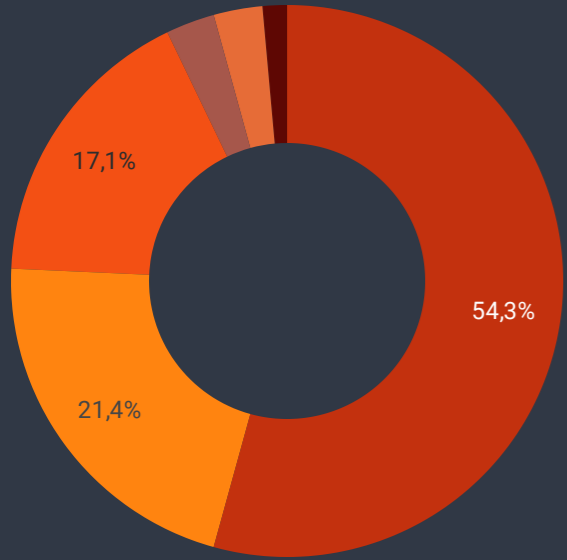

Incendios Forestales en Áreas Naturales Protegidas, sus zonas de amortiguamiento e influencia

AC

1 ene 2023 - 31 dic 2023

Incendios

Afectación en ha

Atendidos
70

hectáreas totales
815,21

Zona núcleo
22

Zona núcleo
153,16

Zona de amortiguamiento
45

Zona de amortiguamiento
590,13

Zona de influencia
10

Zona de influencia
71,92

Google

Ha Total 0,01 205

AC

1 ene 2023 - 31 dic 2023

- Causa desconocida
- Quema agrícola
- Intencional
- Extracción de fauna silvestre
- Quema de residuos sólidos
- Quema de rastrojos

- Ha ANP
- Ha ZA
- ha Zona de i...