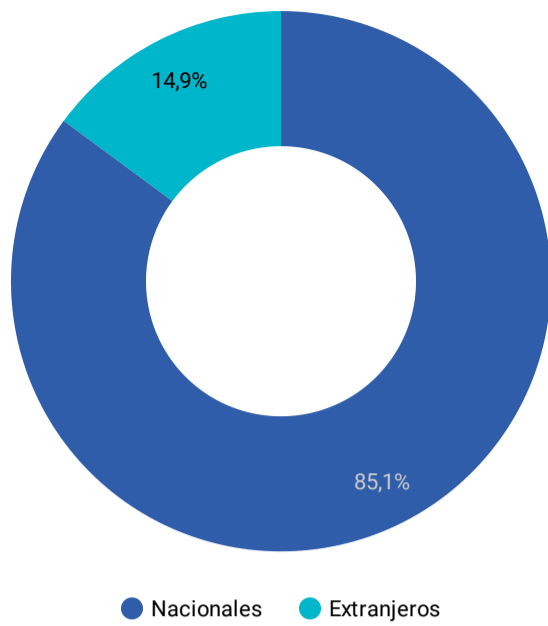

Ingreso de turistas en Áreas Naturales Protegidas

1 ene 2024 - 31 mar 2024

Tipo / Turistas			
ANP	Nacionales	Extranjeros	Total
Área Natural Protegida Los Almedros	33.398	1.175	34.573
Parque Nacional Los Volcanes-San Blas	23.689	10.310	33.999
Parque Nacional Montecristo	6.350	88	6.438
Área Natural Protegida Barra de Santiago-Canal El Zapatero	1.408	60	1.468
Parque Nacional El Imposible-San Benito	1.018	141	1.159
Área Natural Protegida San Rafael Los Naranjos o Cerro el Águila	578	2	580
Parque Nacional San Diego y San Felipe Las Barras-Sector 2	391	1	392
Área Natural Protegida La Magdalena	191	0	191
Áreas Naturales Protegidas Buenos Aires-El Carmen y San Francisco el Tri...	124	2	126
Parque Nacional Los Volcanes-sector Los Andes	122	1	123
Área Natural Protegida Conchagua	83	1	84
Complejo Taquillo	2	0	2
Total	67.354	11.781	79.135