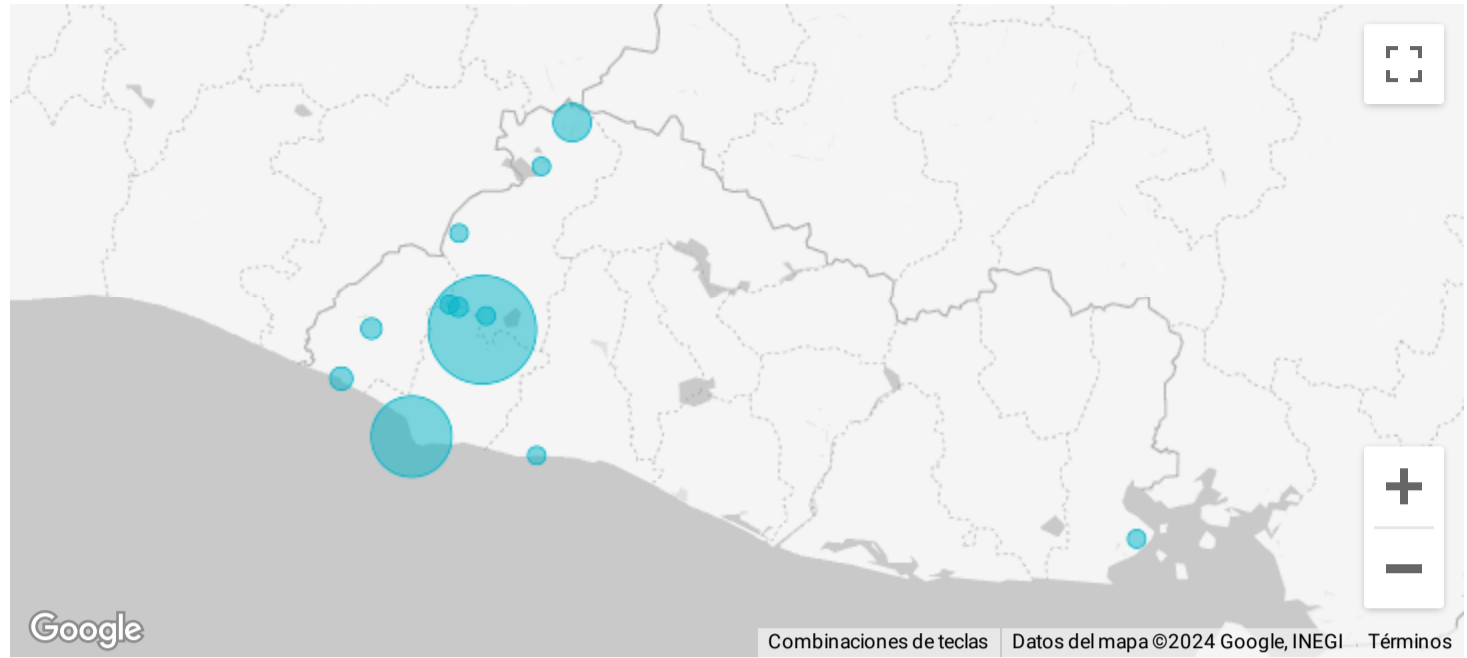

Ingreso de turistas en Áreas Naturales Protegidas

1 ene 2024 - 31 mar 2024

Tipo / Turistas			
ANP	Nacionales	Extranjeros	Total
Área Natural Protegida Los Almedros	33.398	1.175	34.573
Parque Nacional Los Volcanes-San Blas	23.689	10.310	33.999
Parque Nacional Montecristo	6.350	88	6.438
Área Natural Protegida Barra de Santiago-Canal El Zapatero	1.408	60	1.468
Parque Nacional El Imposible-San Benito	1.018	141	1.159
Área Natural Protegida San Rafael Los Naranjos o Cerro el Águila	578	2	580
Parque Nacional San Diego y San Felipe Las Barras-Sector 2	391	1	392
Área Natural Protegida La Magdalena	191	0	191
Áreas Naturales Protegidas Buenos Aires-El Carmen y San Francisco el Tri...	124	2	126
Parque Nacional Los Volcanes-sector Los Andes	122	1	123
Área Natural Protegida Conchagua	83	1	84
Complejo Taquillo	2	0	2
Total	67.354	11.781	79.135