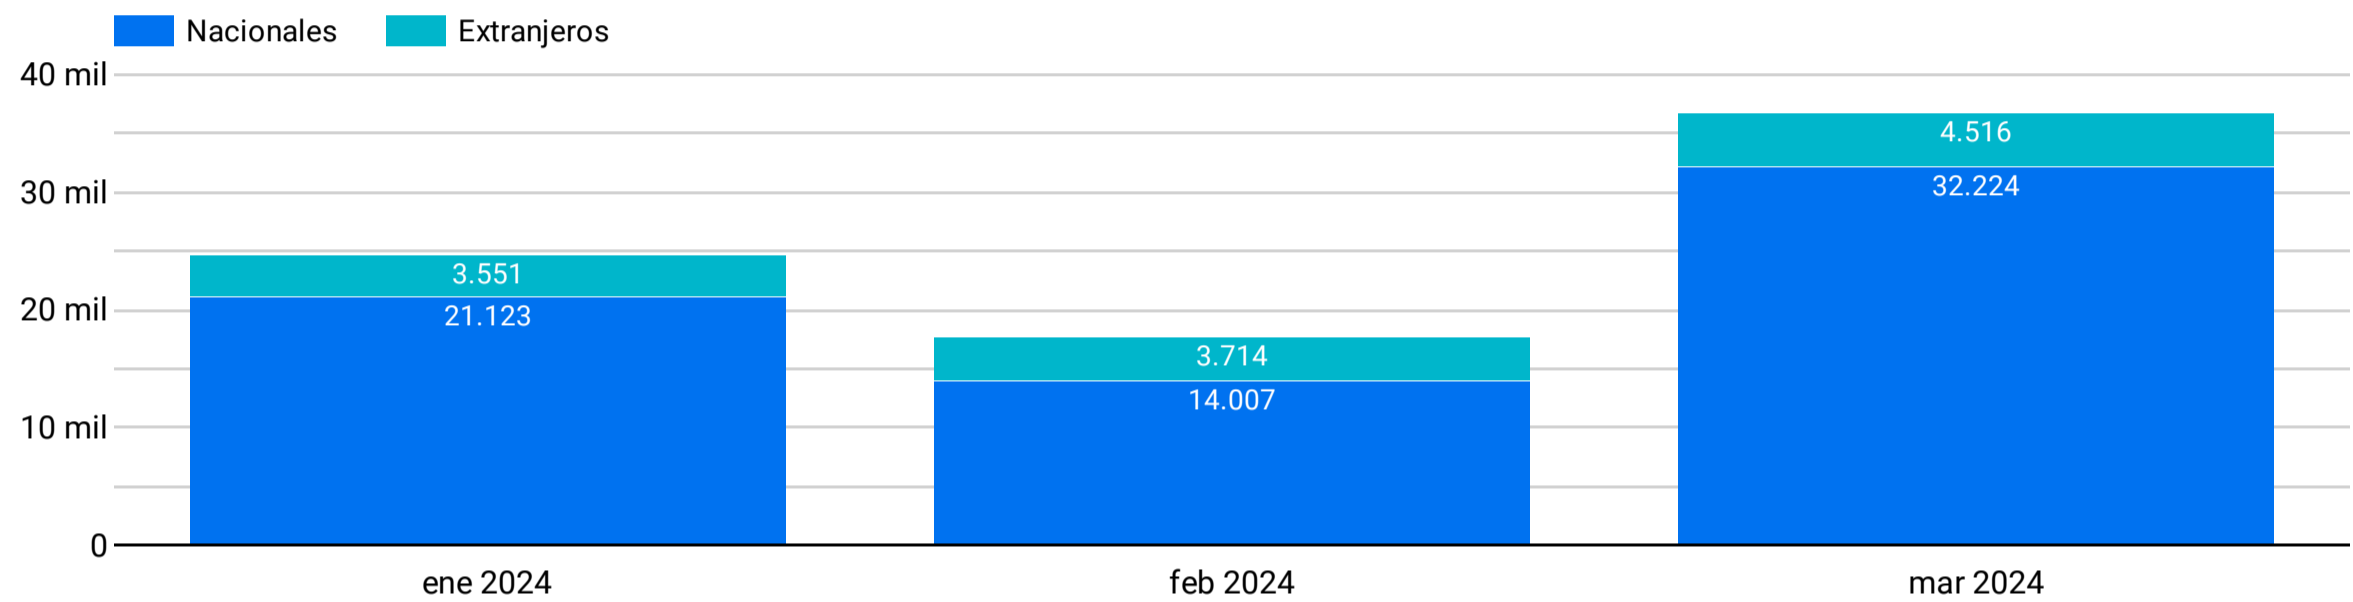

Ingreso de turistas en Áreas Naturales Protegidas

1 ene 2024 - 31 mar 2024

Tipo / Turistas			
ANP	Nacionales	Extranjeros	Total
Área Natural Protegida Los Almedros	33.398	1.175	34.573
Parque Nacional Los Volcanes-San Blas	23.689	10.310	33.999
Parque Nacional Montecristo	6.350	88	6.438
Área Natural Protegida Barra de Santiago-Canal El Zapatero	1.408	60	1.468
Parque Nacional El Imposible-San Benito	1.018	141	1.159
Área Natural Protegida San Rafael Los Naranjos o Cerro el Águila	578	2	580
Parque Nacional San Diego y San Felipe Las Barras-Sector 2	391	1	392
Área Natural Protegida La Magdalena	191	0	191
Áreas Naturales Protegidas Buenos Aires-El Carmen y San Francisco el Tri...	124	2	126
Parque Nacional Los Volcanes-sector Los Andes	122	1	123
Área Natural Protegida Conchagua	83	1	84
Complejo Taquillo	2	0	2
Total	67.354	11.781	79.135