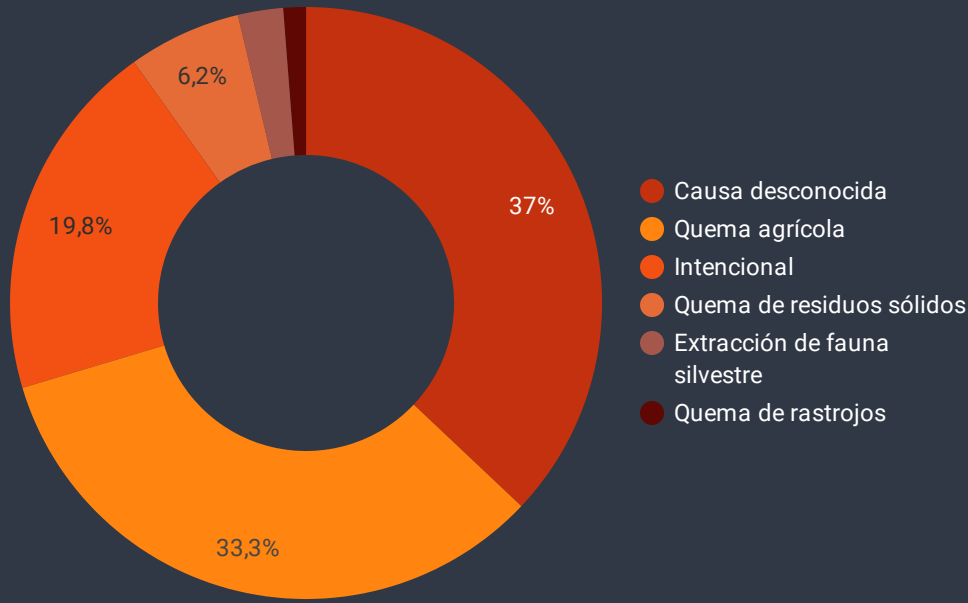

Incendios Forestales en Áreas Naturales Protegidas, sus zonas de amortiguamiento e influencia

1 ene 2024 - 30 jun 202

AC

Incendios

Afectación en ha

Total
767

Ha Total
29.079,61

zona núcleo
35

Ha ANP
859,10

ZA
45

Ha ZA
1.054,24

Zona de influencia
4

ha Zona de influencia
520

Google

Combinaciones de teclas Datos del mapa ©2024 Google, INEGI Términos

Ha Total 0 218

1 ene 2024 - 30 jun 2024

AC

- Causa desconocida
- Quema agrícola
- Intencional
- Quema de residuos sólidos
- Extracción de fauna silvestre
- Quema de rastrojos