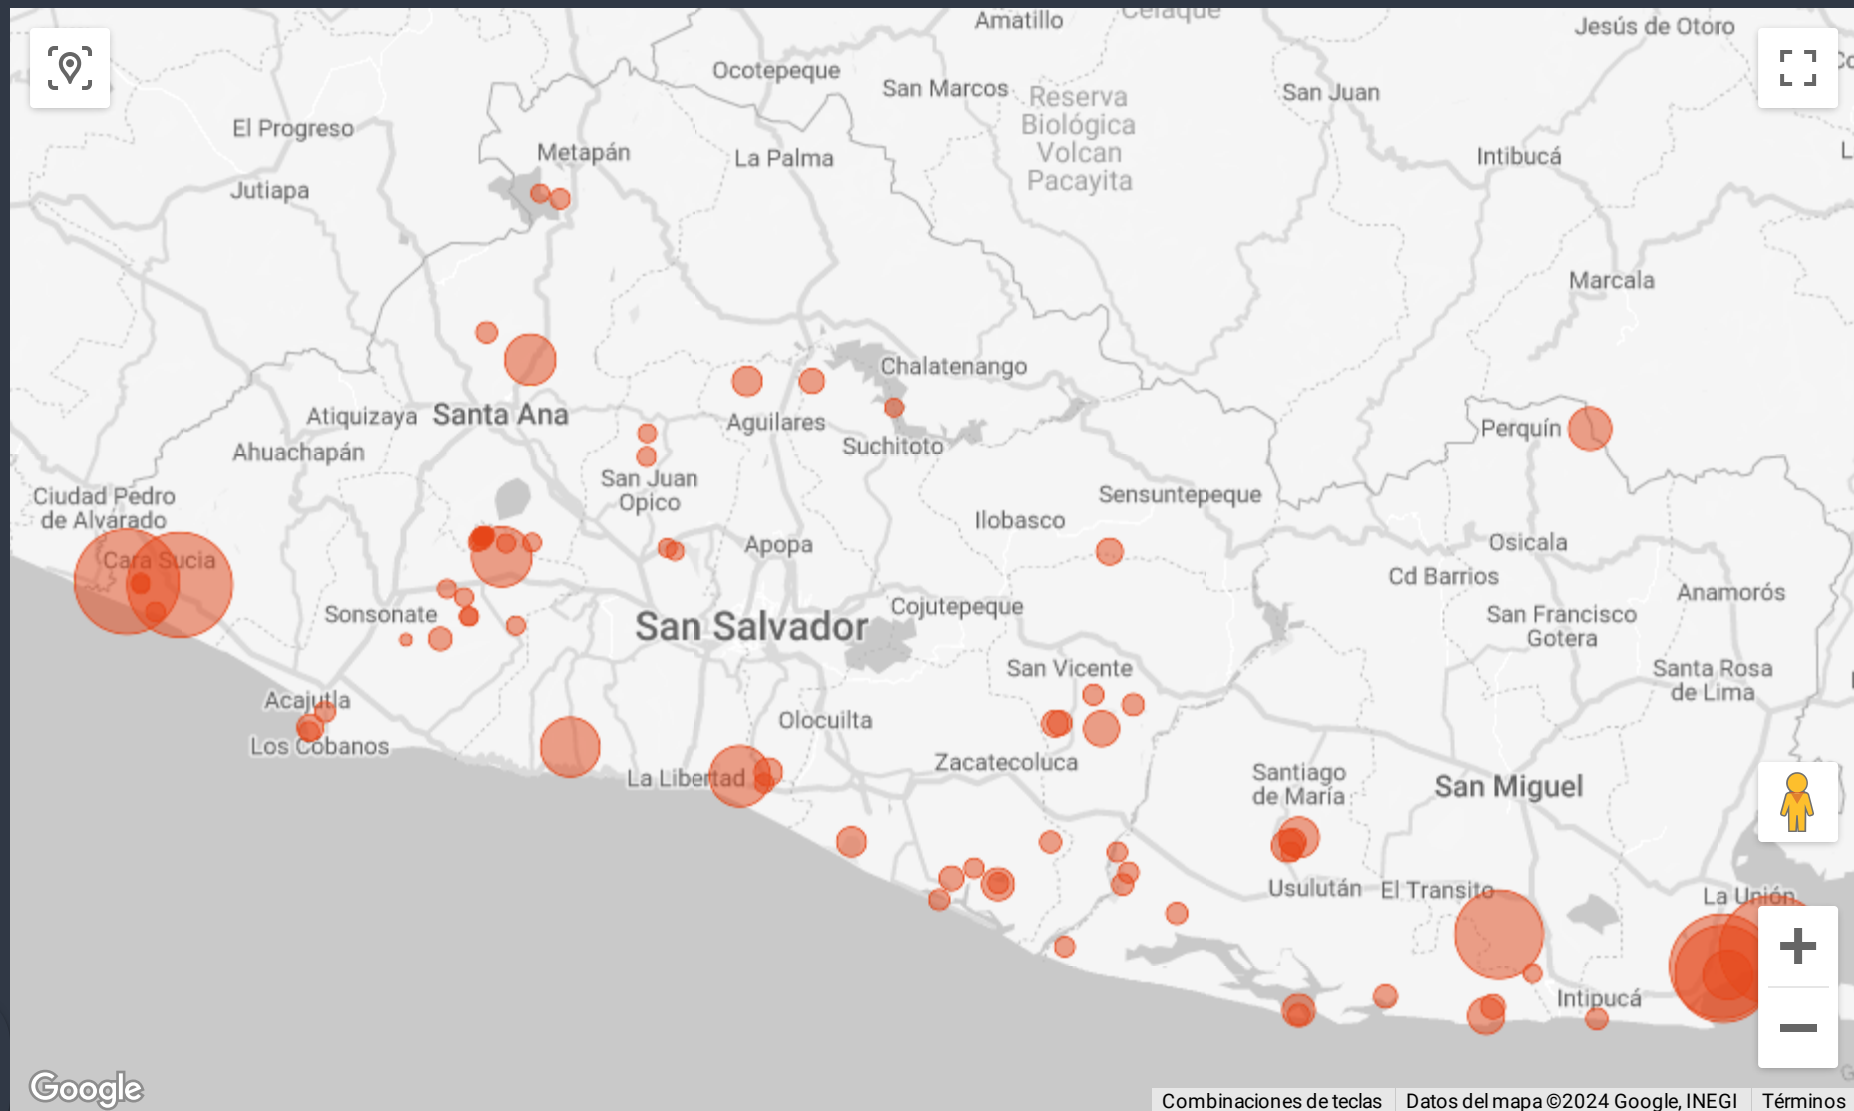

Incendios Forestales en Áreas Naturales Protegidas, sus zonas de amortiguamiento e influencia

1 ene 2024 - 30 jun 202

AC

Incendios

Afectación en ha

Total
767

Ha Total
29.079,61

zona núcleo
35

Ha ANP
859,10

ZA
45

Ha ZA
1.054,24

Zona de influencia
4

ha Zona de influencia
520

Google

Combinaciones de teclas Datos del mapa ©2024 Google, INEGI Términos

Ha Total 0 218

1 ene 2024 - 30 jun 2024

AC

- Causa desconocida
- Quema agrícola
- Intencional
- Quema de residuos sólidos
- Extracción de fauna silvestre
- Quema de rastrojos