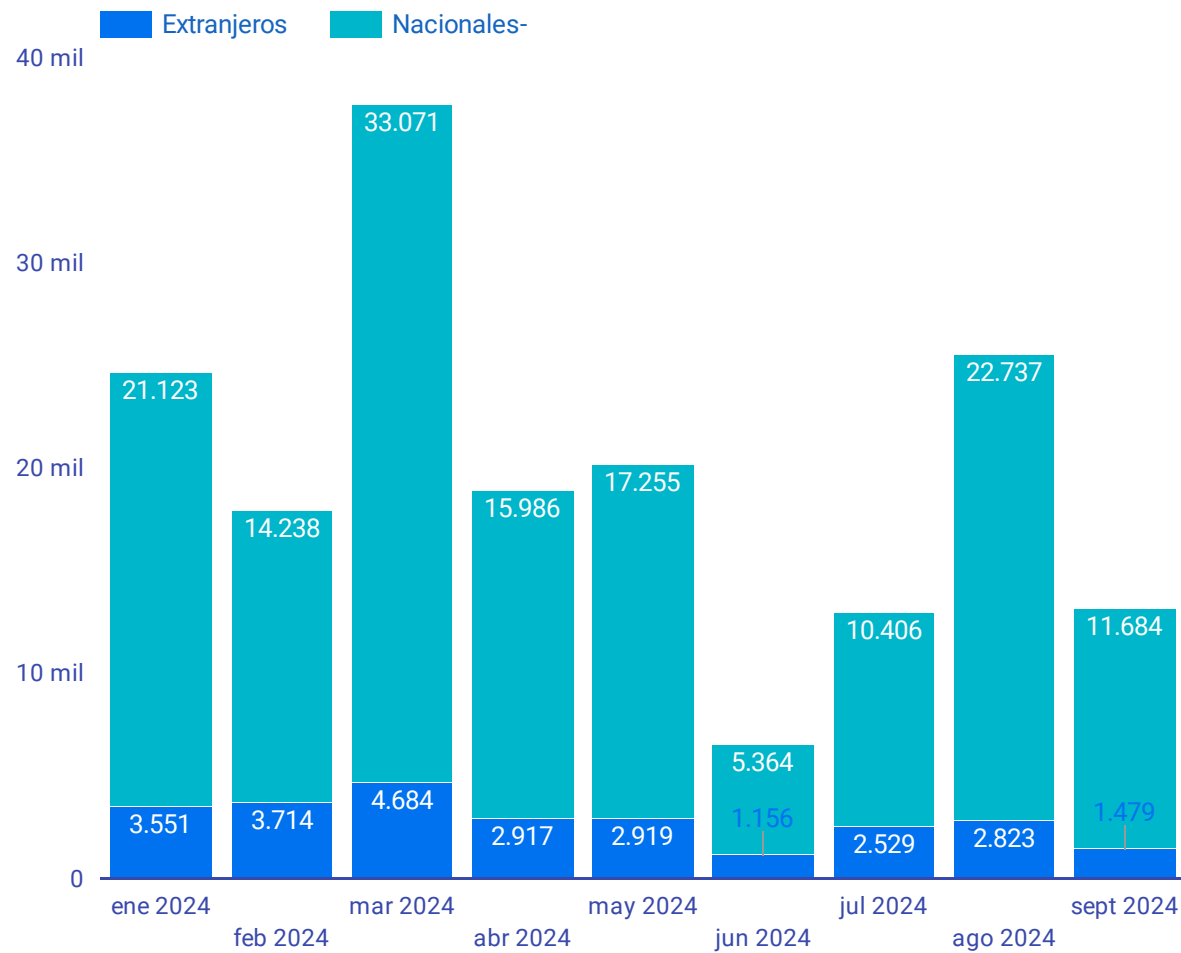

Ingreso de turistas en Áreas Naturales Protegidas

Total

177.636

Seleccione el ANP ▾		Nacionales-	Extranjeros	Total
1.	Áreas Naturales Protegidas Buenos Aires-El Carmen y San Francisco el Triunfo (Laguna Las Ranas)	417	3	420
2.	Área Natural Protegida San Rafael Los Naranjos o Cerro el Águila	1.318	5	1.323
3.	Área Natural Protegida Los Almedros	75.821	2.103	77.924
4.	Área Natural Protegida La Magdalena	315	0	315
5.	Área Natural Protegida Conchagua	177	4	181
6.	Área Natural Protegida Barra de Santiago-Canal El Zapatero	4.473	178	4.651
7.	Parque Nacional San Diego y San Felipe Las Barras-Sector 2	691	1	692
8.	Parque Nacional Montecristo	10.286	160	10.446
9.	Parque Nacional Los Volcanes-sector Los Andes	268	19	287
10.	Parque Nacional Los Volcanes-San Blas	52.796	23.091	75.887
11.	Parque Nacional El Imposible-Tacuba	521	16	537
12.	Parque Nacional El Imposible-San Francisco Menéndez	2.850	16	2.866
13.	Parque Nacional El Imposible-San Benito	1.832	176	2.008
14.	Complejo Taquillo	99	0	99
Total		151.864	25.772	177.636

ANP ▾

1 ene 2024 - 30 sept 2024 ▾