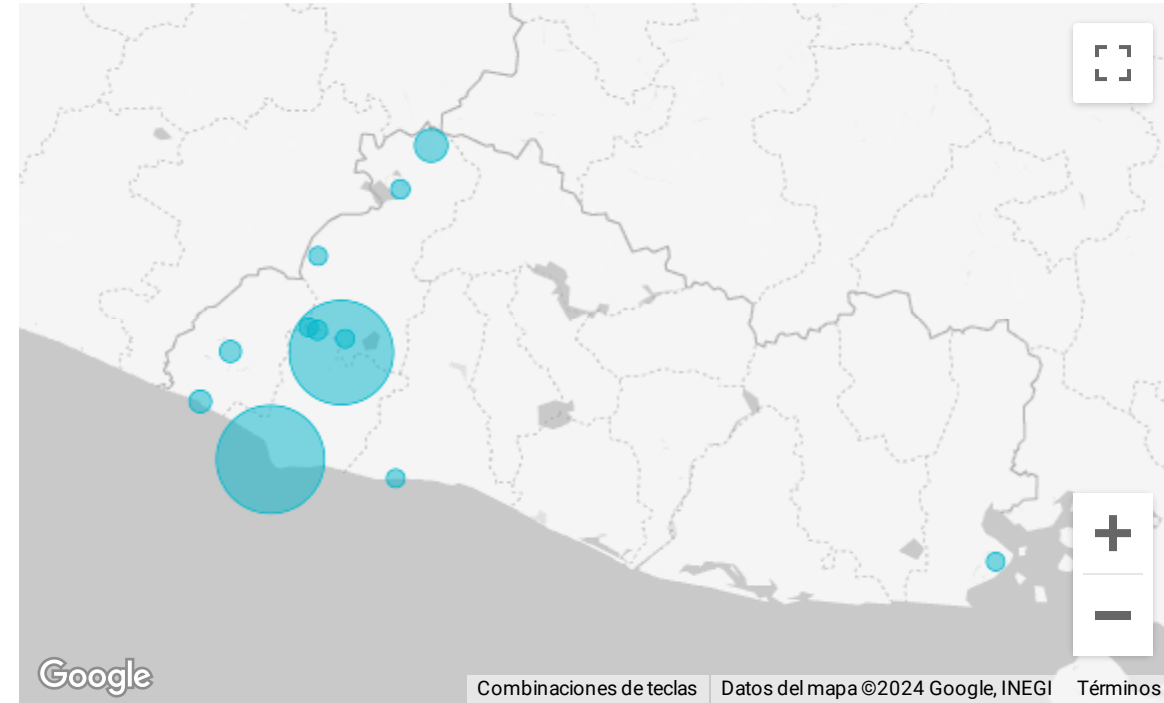

Ingreso de turistas en Áreas Naturales Protegidas

Total

177.636

Seleccione el ANP ▾		Nacionales-	Extranjeros	Total
1.	Áreas Naturales Protegidas Buenos Aires-El Carmen y San Francisco el Triunfo (Laguna Las Ranas)	417	3	420
2.	Área Natural Protegida San Rafael Los Naranjos o Cerro el Águila	1.318	5	1.323
3.	Área Natural Protegida Los Almedros	75.821	2.103	77.924
4.	Área Natural Protegida La Magdalena	315	0	315
5.	Área Natural Protegida Conchagua	177	4	181
6.	Área Natural Protegida Barra de Santiago-Canal El Zapatero	4.473	178	4.651
7.	Parque Nacional San Diego y San Felipe Las Barras-Sector 2	691	1	692
8.	Parque Nacional Montecristo	10.286	160	10.446
9.	Parque Nacional Los Volcanes-sector Los Andes	268	19	287
10.	Parque Nacional Los Volcanes-San Blas	52.796	23.091	75.887
11.	Parque Nacional El Imposible-Tacuba	521	16	537
12.	Parque Nacional El Imposible-San Francisco Menéndez	2.850	16	2.866
13.	Parque Nacional El Imposible-San Benito	1.832	176	2.008
14.	Complejo Taquillo	99	0	99
Total		151.864	25.772	177.636