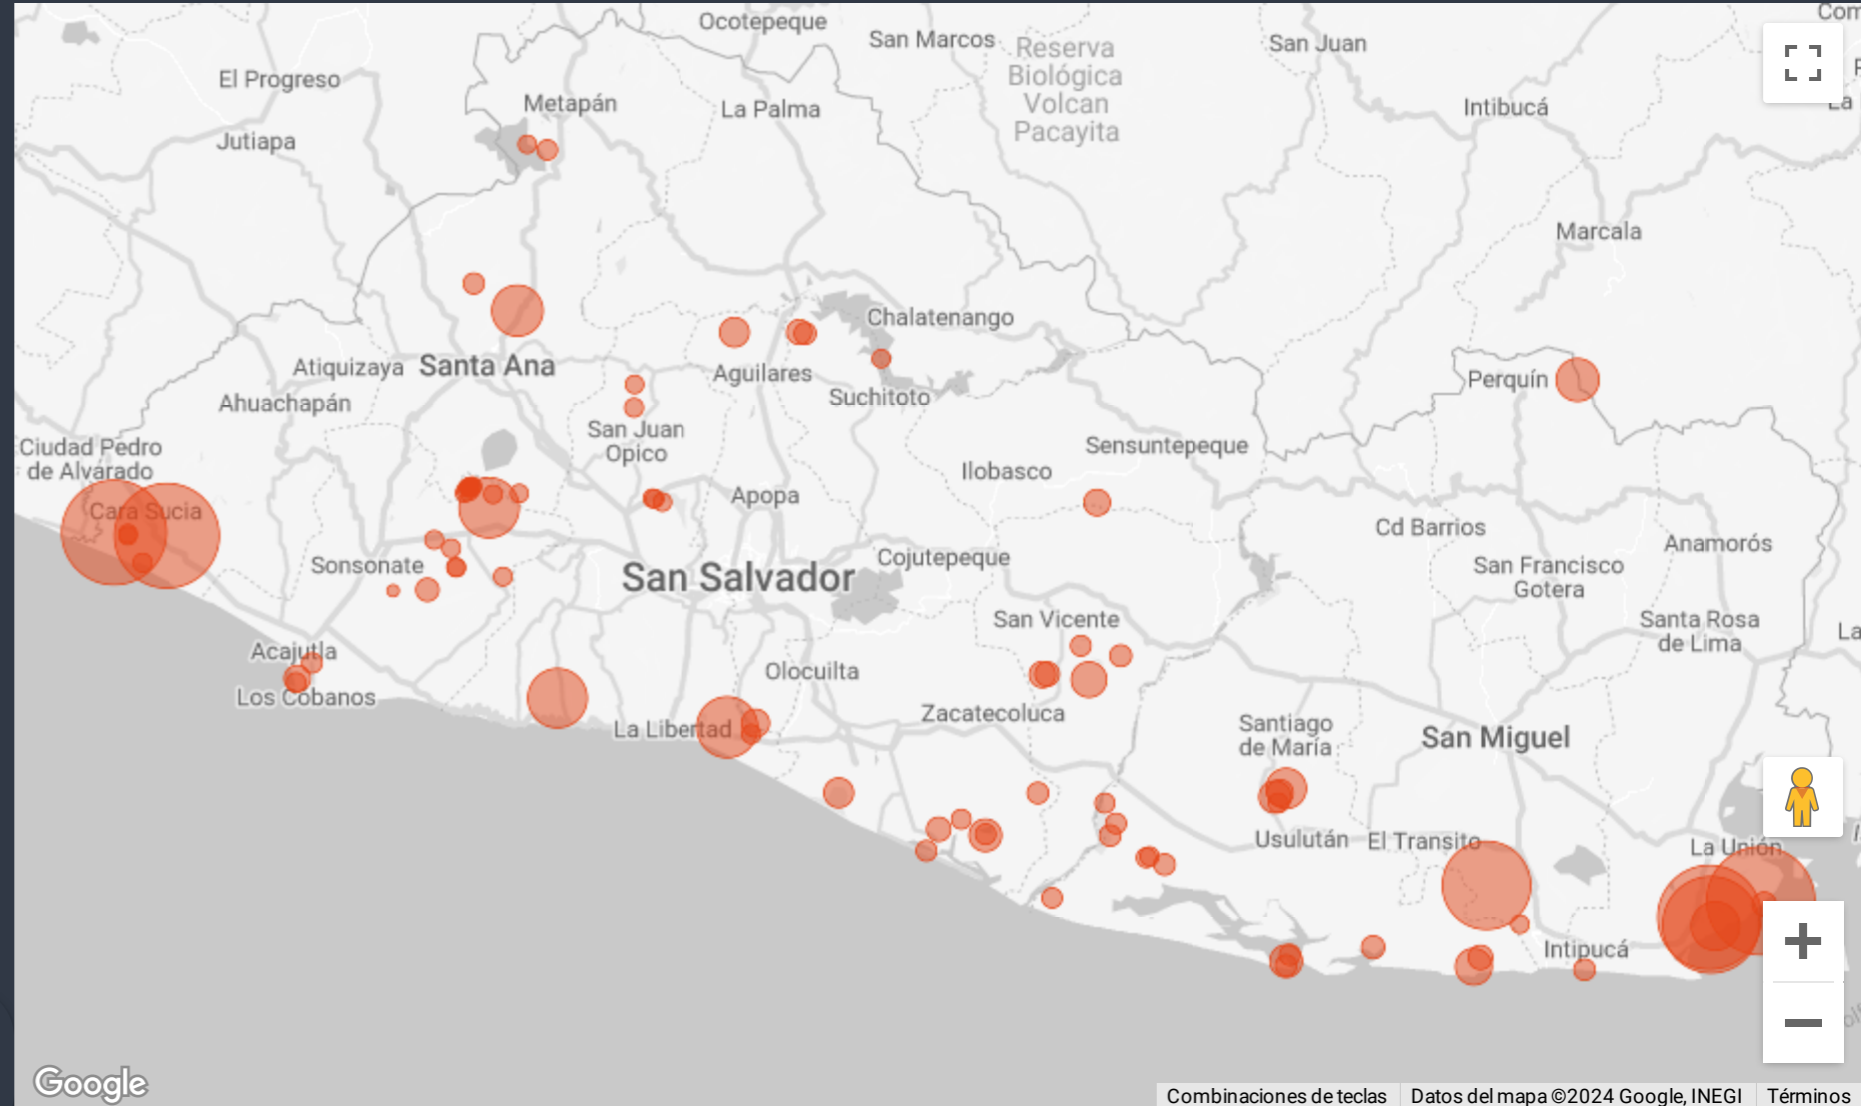

# Incendios Forestales en Áreas Naturales Protegidas, sus zonas de amortiguamiento e influencia

1 dic 2023 - 30 sept 20: ▾

AC ▾

Incendios

Afectación en ha

Total  
**86**

Ha Total  
**2.455,75**

zona núcleo  
**41**

Ha ANP  
**860,30**

ZA  
**49**

Ha ZA  
**1.076,45**

Zona de influencia  
**4**

ha Zona de influencia  
**520**

Google

Ha Total 0 ○ ○ ○ 218